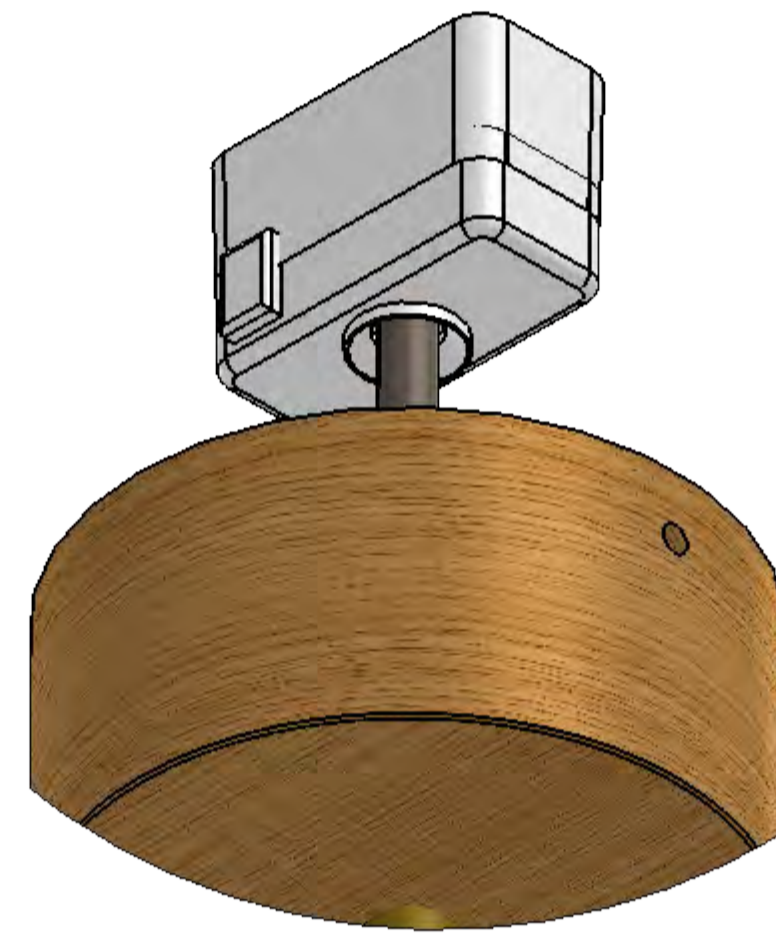

引掛けシーリング取り付け図

詳細図 R  
スケール 1:1

名称	Shadows XL	規格	PC976
メーカー	konieco	設計者	Heuta
設計	2018/11/15	2020/05/09	
修正	2018/11/17		
承認	2017/12/20	2023/3/19	
最終	2017/12/20		
品番	Heuta	重量	1.0kg(標準基本V)
		尺数	12
		ページ	4 / 5

Shadows XL  
PC976

BROKIS

A1