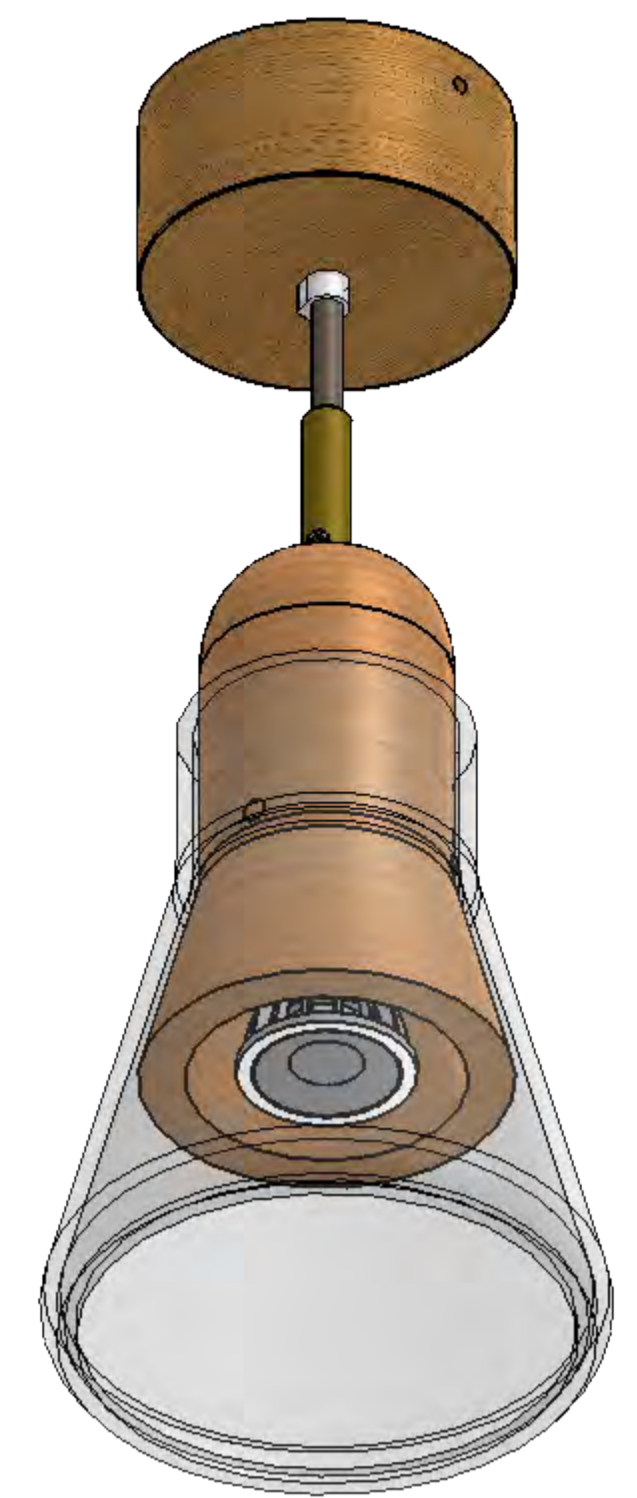

引掛けシーリング取り付け図

詳細図 R  
スケール 1:1

名称	Shadows XL	規格	PC976
メーカー	konieco	設計者	Heuta
設計	2018/11/15	2020/05/09	
修正	2018/11/17		
承認	2017/12/20	2023/3/19	
最終	2017/12/20		
品番	Heuta	重量	1.0kg(標準基本V)
		尺数	12
		ページ	4 / 5

Shadows XL  
PC976

BROKIS

A1