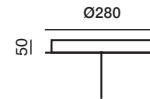

フランジカバーの形状

フランジの色

1. ブラック (CCSC619)
   - ホワイト (CCSC618)
2. *フランジの色はお選びいただけません。