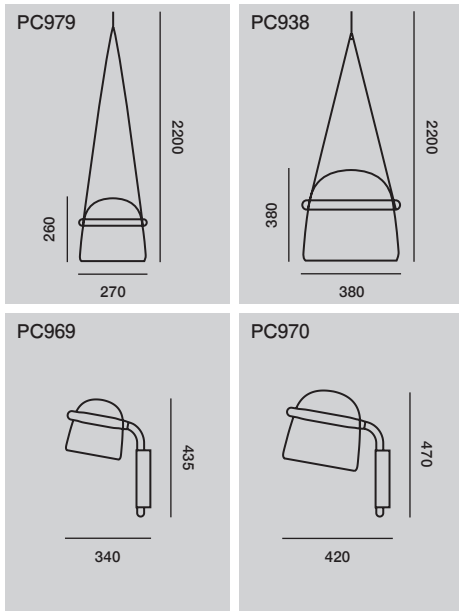

MONA モナ

Designer: Lucie Koldová

品番	商品名 重量 箱サイズ		価格 (税抜)
PC979	モナ ペンダント M ペンダントタイプ 重量:6kg 箱サイズ:380×380×385mm(1箱)	要電気工事 直付	LED電球:BROKISオリジナル 100V(二次側電圧24V) / 4.5W±5% 2700K / 266lm / RA80+ ¥395,000
PC938	モナ ペンダント L ペンダントタイプ 重量:9kg 箱サイズ:572×572×529mm(1箱)	要電気工事 直付	LED電球:BROKISオリジナル 100V(二次側電圧24V) / 8W±5% 2700K / 470lm / RA80+ ¥468,000
PC969	モナ ウォール S 壁付けタイプ 重量:3kg 箱サイズ:380×380×335mm(1箱)	要電気工事 直付	LED電球:BROKISオリジナル 100V(二次側電圧24V) / 2.5W±5% 2700K / 141lm / RA80+ ¥243,000
PC970	モナ ウォール M 壁付けタイプ 重量:4kg 箱サイズ:380×380×335mm(1箱)	要電気工事 直付	LED電球:BROKISオリジナル 100V(二次側電圧24V) / 4.5W±5% 2700K / 266lm / RA80+ ¥292,000

- *コードの長さは2.2mです。(PC979,PC938)
- *取付には電気工事が必要です。(取付工事は承っておりません)
- *価格には工事費用等は含まれておりません。

ガラスの色

- ブラック (CGC602)
- バイオレット (CGC554)
- オパール(白) (CGC38)
- スモークグレイ (CGC516)
- クリア (CGC23)

ガラスの表面加工

グロッキー (CGSU66)

金属部分