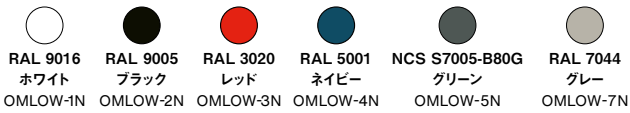

Packaging weight

6.5 kg

国内在庫限り

Low with backrest

¥55,000