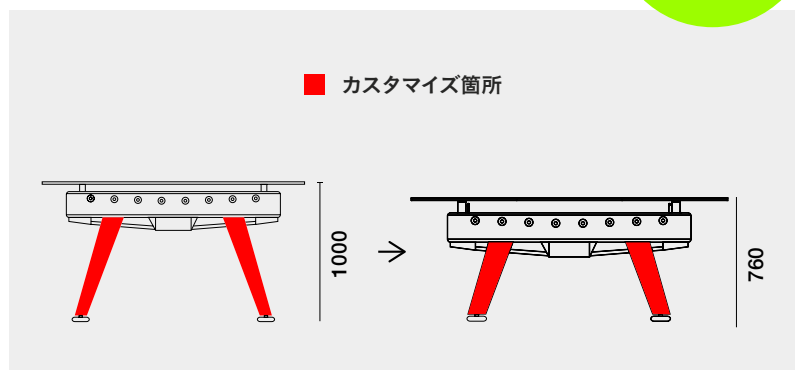

■ カスタマイズ可能箇所

さらにカスタマイズ
ご希望の場合は
お問い合わせください

UNIQUE LEVEL

3

RS2 DINING をカスタマイズ!

脚の長さを短くする 1000mmから760mmに変更

¥203,000

RS2SHLEGS-CST