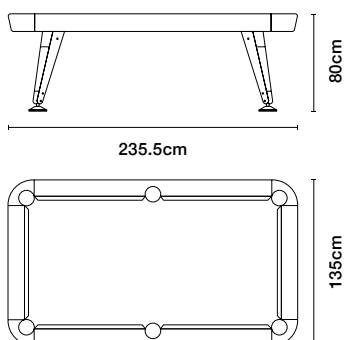

8フット

¥2,915,000

Weight
240 kg
Packaging
dimensions
272x158x
55 cm
Packaging
weight
320 kg
クロスカラーは
上記シートから
お選びください

147cmのキューを使用する場合
設置する部屋の広さ目安:515cm×420 cm以上

147cmのキューを使用する場合
設置する部屋の広さ目安:545cm×435 cm以上

脚部分 カスタマイズ可能!

¥3,058,000

Weight

224 kg

Packaging dimensions

248×148×
55 cm

Packaging weight

290 kg

クロスカラーは
上記から
お選びください