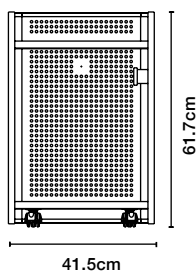

Mou Indoor Floor Cue Rack

by Yonoh, 2019

Materials

本体	スチール(ポリエステル電着塗装)
トレイ	イロコ、ウォールナット、オーク

Includes

車輪

Weight

15 kg

Packaging dimensions

48x44x67 cm

Packaging weight

16 kg

Body

RAL 9016 ホワイト	RAL 9005 ブラック	RAL 3020 レッド	RAL 5001 ネイビー	NCS S7005- B80G グリーン

Trays

イロコ	ウォールナット	オーク

	RAL 9016 ホワイト	RAL 9005 ブラック	RAL 3020 レッド	RAL 5001 ネイビー	NCS S7005-B80G グリーン	
	MOUFLOORAIR-1N	MOUFLOORAIR-2N	MOUFLOORAIR-3N	MOUFLOORAIR-4N	MOUFLOORAIR-5N	¥265,000
	MOUFLOORAWT-1N	MOUFLOORAWT-2N	MOUFLOORAWT-3N	MOUFLOORAWT-4N	MOUFLOORAWT-5N	¥265,000
	MOUFLOORAOK-1N	MOUFLOORAOK-2N	MOUFLOORAOK-3N	MOUFLOORAOK-4N	MOUFLOORAOK-5N	¥265,000

DIAGONAL ACCESSORIES

	ボール DIAGBALLS16	ボールセット(16個)	¥77,000
	キュー DIAGCUE1UN	147cm Dufferin製、Canadian Maple	¥25,000
	キッズ用キュー DIAKIDCUE1	120cm	¥28,000
	テーブルブラシ DIAGBRUSH		¥4,000
	トライアングル DIAGTRIANG	1個	¥6,000
	マスターチョーク DIAGBKCHALK12	12個セット	¥5,000

	Diagonal 7フット DIAG7COVER	¥97,000
	保護カバー Diagonal 8フット DIAG8COVER	¥107,000
	Diagonal Floor Cue Rack MOUFCRCOV	¥56,000