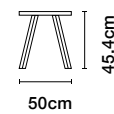

120 ベンチ

()内は2台セット

Weight
17 kg

Packaging dimensions
132.1×48.3×15.2 cm(30.5cm)

Packaging weight
19 kg(38.1kg)

1台	イロコホワイト BYM12-1N	イロコブラック BYM12-2N	¥180,000
----	---------------------	---------------------	----------

2台セット	イロコホワイト K2-BYM12-1N	イロコブラック K2-BYM12-2N	¥343,000
-------	------------------------	------------------------	----------

50 スツール

()内は2台セット

Weight
8 kg

Packaging dimensions
61×48.3×15.2 cm(30.5cm)

Packaging weight
9.1 kg(18.1kg)