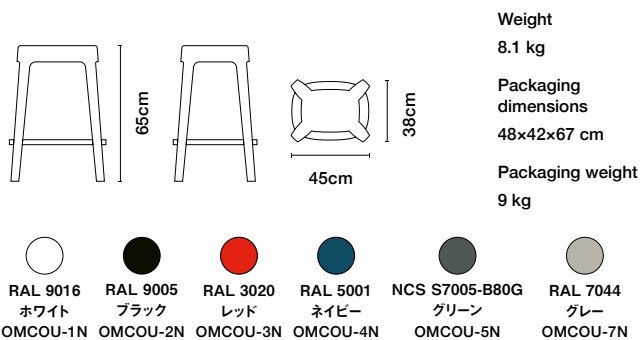

Counter

¥82,000