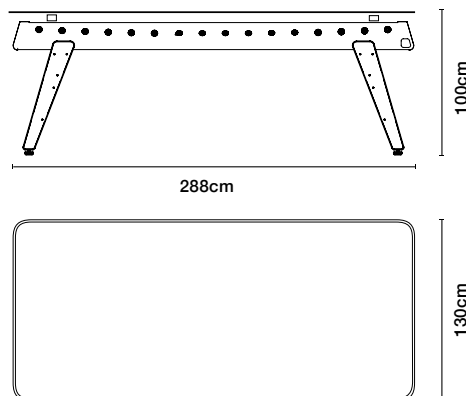

Materials

本体	スチール(ポリエステル電着塗装)
ガラス	厚さ1cmガラス
フィールド	ハイプレッシャーラミネート
プレーヤー	アルミ
ハンドル	イロコ
脚	イロコ

Includes

ボールセット(7個)
スペアプレイヤー(各チーム2人)

Weight

281 kg

Packaging dimensions

295×140×77 cm