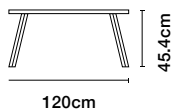

25 kg

Packaging dimensions

190.5×48.3×15.2 cm(30.5cm)

Packaging weight

27.2 kg(54.4kg)

1台 オークホワイト
BYM18-K1N オークブラック
BYM18-K2N **¥281,000**

2台セット オークホワイト
K2-BYM18-K1N オークブラック
K2-BYM18-K2N **¥534,000**

120 ベンチ

()内は2台セット

Weight

17 kg

Packaging dimensions

132.1×48.3×15.2 cm(30.5cm)

Packaging weight

19 kg(38.1kg)

1台 オークホワイト
BYM12-K1N オークブラック
BYM12-K2N **¥218,000**