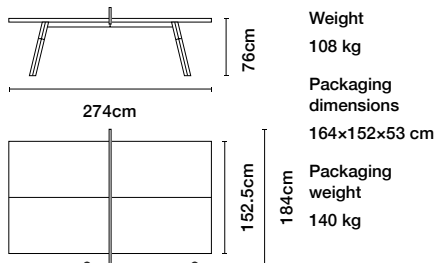

Legs

Materials

本体	スチール(ポリエステル電着塗装)
テーブルトップ	ハイプレッシャーラミネート
脚	イロコ
ネット	ポリエステル

Includes

ネット
ラケット(2本)
ボール(6個)

274 スタンダード

¥985,000

220 ミディアム