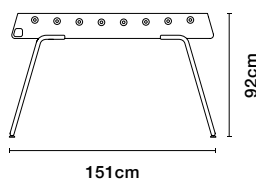

Materials

本体	スチール(ポリエステル電着塗装)
フィールド	ハイプレッシャーラミネート
プレーヤー	アルミ
ハンドル	ポリエステル塗装を施した木材

Includes

ボール(7個)
スペアプレイヤー(各チーム1人)

Weight

66 kg

Packaging dimensions

160×134.6×55.9 cm