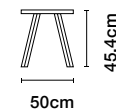

50 スツール

( )内は2台セット