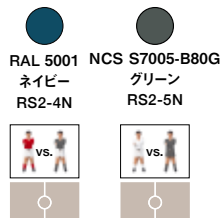

RS2/RS3 WOOD/RS3 ACCESSORIES

カスタマイズプレイヤー

2 Feet 2本足タイプ RSCUSTPLY-STD

1 Foot 1本足タイプ RSCUSTPL1F-STD

¥74,000