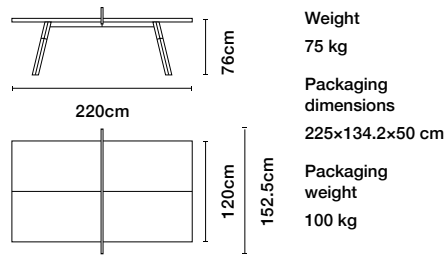

220 ミディアム

¥810,000