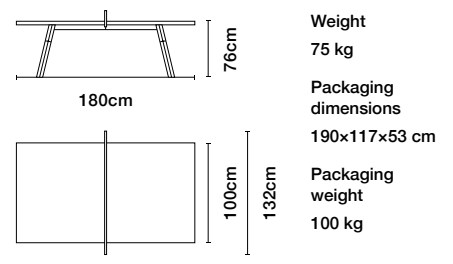

Includes

ネット
ラケット(2本)
ボール(6個)

274 スタンダード

¥1,327,000

220 ミディアム

¥1,078,000

180 スモール

¥864,000