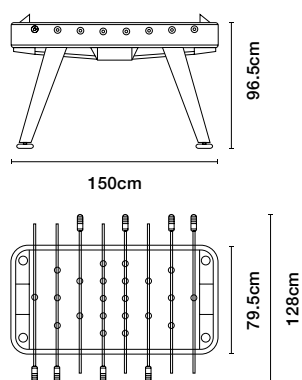

Materials

カラー本体	スチール(ポリエステル電着塗装)
フィールド	ハイプレッシャーラミネート
プレイヤー	アルミ
ハンドル	ポリエステル塗装を施した木材

Includes

ボール(7個)
スペアプレイヤー(各チーム1人)

Weight

89 kg

Packaging dimensions

160x134.6x55.9 cm