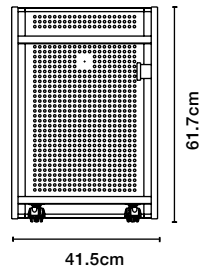

Mou Outdoor Floor Cue Rack

by Yonoh, 2020