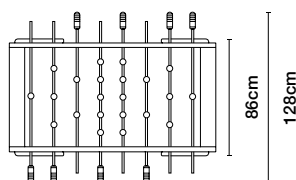

RS3 Wood Football Table

MAKE IT
YOURS

by Rafael Rodríguez, 2012

Materials

カラー本体	スチール(ポリエステル電着塗装)
INOX本体	ステンレス
フィールド	ハイプレッシャーラミネート
プレーヤー	アルミ
ハンドル	イロコ
脚	イロコ

Includes

ボール(7個)
スペアプレイヤー(各チーム1人)

Weight

78 kg

Packaging dimensions

160×134.6×55.9 cm

Packaging weight

110 kg

¥948,000

INOX ¥1,146,000

RAL 9016
ホワイト
RS3W-1N

RAL 9005
ブラック
RS3W-2N

NCS S7005-B80G
グリーン
RS3W-5N

INOX
RS3W-X