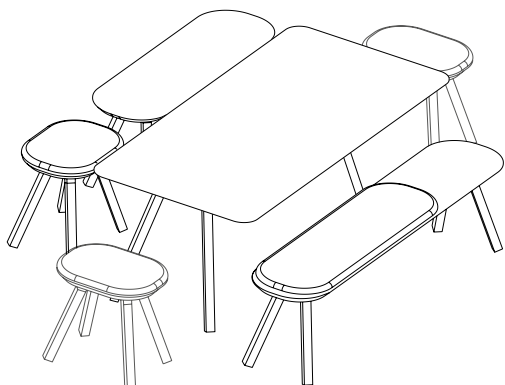

Set 1

B-Around 180L x 75H x 85W x1
You and Me 180 Bench x1
You and Me 120 Bench x1
You and Me 50 Stool x3
Cushions 50 x3
Cushion 120 x1