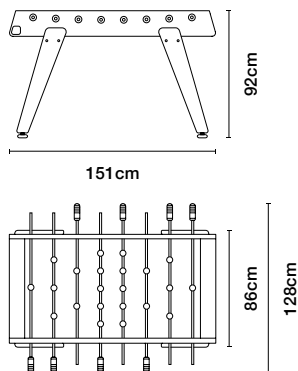

ボールセット(7個)
スペアプレイヤー(各チーム1人)

Weight

89 kg

Packaging dimensions

160×134.6×55.9 cm

Packaging weight

121 kg

RS3 Wood Gold Football Table

by Rafael Rodríguez, 2016

¥1,327,000

Materials

本体	スチール(ポリエステル電着塗装)
フィールド	ハイプレッシャーラミネート
プレーヤー	アルミ(金と銀のクロムメッキ)
ハンドル	ポリエステル塗装を施した木材
24金メッキ	スコアカウンター、ボールベアリング、ネジ
脚	イロコ

Includes

ボール(7個)
スペアプレイヤー(各チーム1人)

Weight

78 kg