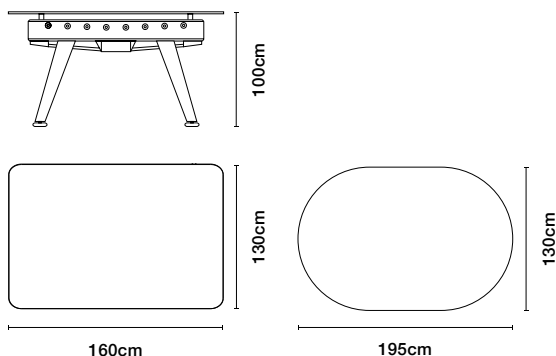

Materials

アウトドア本体	ステンレス
インドア本体	スチール(ポリエステル電着塗装)
ガラス	厚さ1cmガラス
フィールド	ハイプレッシャーラミネート
プレーヤー	アルミ
ハンドル	イロコ

Includes

ボール(7個)
スペアプレイヤー(各チーム1人)

Weight

147 kg

Packaging dimensions

204x152x77 cm