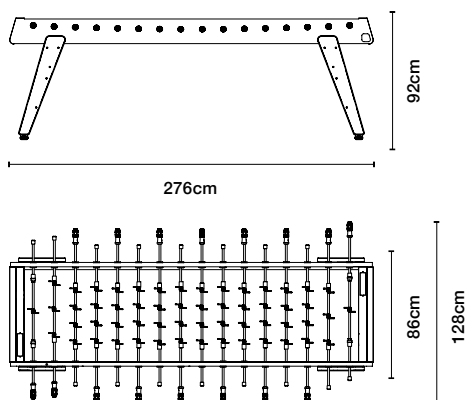

Includes

ボールセット(7個)
スバアプレイヤー(各チーム1人)

Weight

125 kg

Packaging dimensions

288×132×53 cm

Packaging weight

202 kg