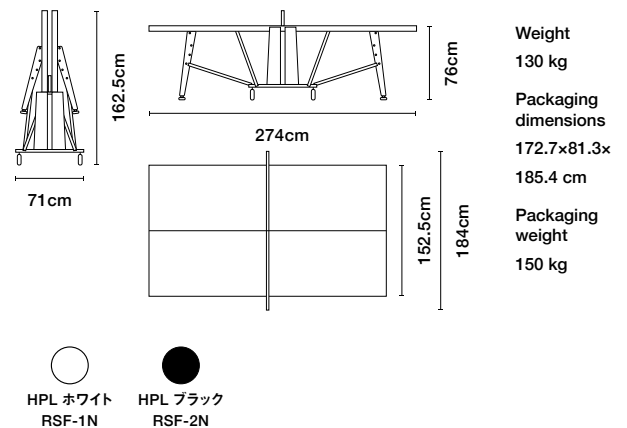

¥942,000

Folding

Materials

本体	スチール(ポリエステル電着塗装)
テーブルトップ	ハイプレッシャーラミネート
脚	イロコ
ネット	ポリエステル

Includes

ネット
ラケット(2本)
ボール(6個)

¥1,426,000

完成した状態での納品となります。