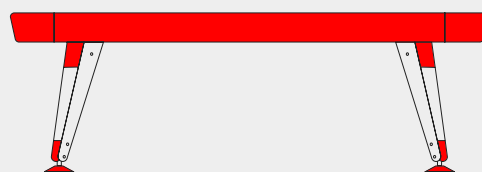

¥325,000

DIPTACOLOR-SPC

■ カスタマイズ可能箇所