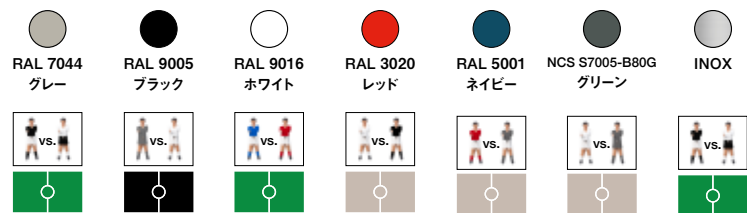

Packaging

253 kg