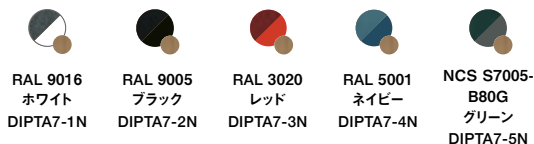

147cmのキューを使用する場合
設置する部屋の広さ目安:515cm×420 cm以上