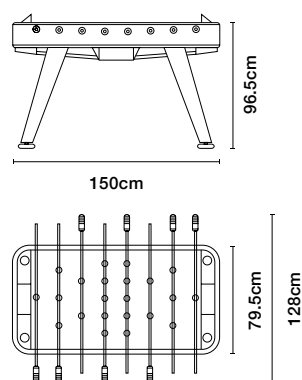

Materials

カラー本体	ステンレス(ポリエステル電着塗装)
INOX本体	ステンレス
フィールド	ハイプレッシャーラミネート
プレイヤー	アルミ
ハンドル	ポリエステル塗装を施した木材

Includes

ボール(7個)
スペアプレイヤー(各チーム1人)

Weight

89 kg

Packaging dimensions

160x134.6x55.9 cm

Packaging weight

121 kg