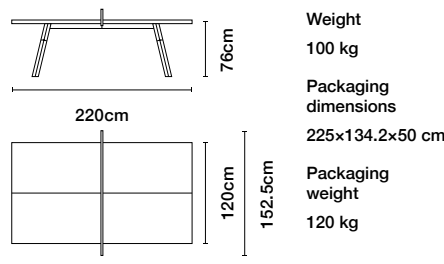

Includes

ネット
ラケット(2本)
ボール(6個)

274 スタンダード

¥1,327,000

220 ミディアム

¥1,078,000

180 スモール

¥864,000