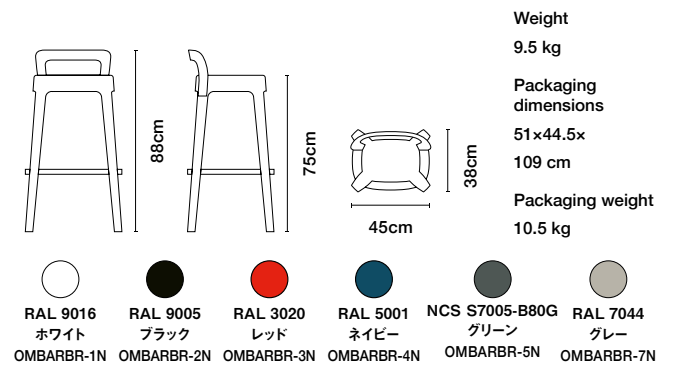

Bar with backrest

¥95,000