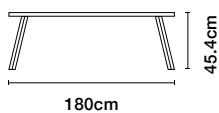

180 ベンチ

()内は2台セット

Weight
25 kg

Packaging dimensions
190.5×48.3×15.2 cm(30.5cm)

Packaging weight
27.2 kg(54.4kg)

1台	イロコホワイト BYM18-1N	イロコブラック BYM18-2N	¥212,000

2台セット	イロコホワイト K2-BYM18-1N	イロコブラック K2-BYM18-2N	¥403,000