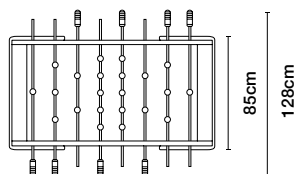

Materials

本体	スチール(ポリエステル電着塗装)
フィールド	ハイプレッシャーラミネート
プレーヤー	アルミ
ハンドル	ポリエステル塗装を施した木材

Includes

ボール(7個)
スペアプレイヤー(各チーム1人)

Weight

66 kg

Packaging dimensions

160×134.6×55.9 cm