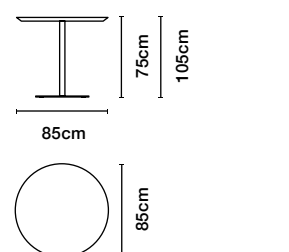

65 Square

120 Round

100 Round

85 Round

65 Round

Rectangular

L cm	W cm					
		RAL 9016 ホワイト TALL 105cm	RAL 9016 ホワイト LOW 75cm	RAL 9005 ブラック TALL 105cm	RAL 9005 ブラック LOW 75cm	イロコ
285	65	BA285WT65IKN	BA285WL65IKN	BA285BT65IKN	BA285BL65IKN	¥626,000
	85		BA285WL85IKN		BA285BL85IKN	¥700,000
220	65	BA220WT65IKN	BA220WL65IKN	BA220BT65IKN	BA220BL65IKN	¥521,000
	85		BA220WL85IKN		BA220BL85IKN	¥593,000
180	65	BA180WT65IKN	BA180WL65IKN	BA180BT65IKN	BA180BL65IKN	¥460,000
	85		BA180WL85IKN		BA180BL85IKN	¥521,000
160	65	BA160WT65IKN	BA160WL65IKN	BA160BT65IKN	BA160BL65IKN	¥417,000
	85		BA160WL85IKN		BA160BL85IKN	¥474,000
120	65	BA120WT65IKN	BA120WL65IKN	BA120BT65IKN	BA120BL65IKN	¥357,000
	85		BA120WL85IKN		BA120BL85IKN	¥414,000