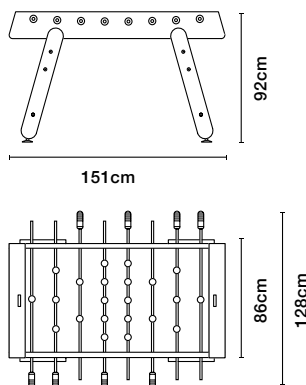

by Rafael Rodríguez, 2016

¥1,327,000

Materials

本体	スチール(ポリエステル電着塗装)
フィールド	ハイプレッシャーラミネート
プレーヤー	アルミ(金と銀のクロムメッキ)
ハンドル	ポリエステル塗装を施した木材
24金メッキ	スコアカウンター、ボールベアリング、ネジ
脚	イロコ

Includes

ボール(7個)
スペアプレイヤー(各チーム1人)

Weight

78 kg

Packaging dimensions

160×134.6×55.9 cm

Packaging weight

110 kg

RAL 9005
ブラック
RS3W-GN

RS4 Home Football Table

by Rafael Rodríguez, 2020

MAKE IT YOURS

Materials

本体	スチール(ポリエステル電着塗装)
フィールド	ハイプレッシャーラミネート
プレーヤー	アルミ
ハンドル	イロコ
脚	イロコ

Includes

ボールセット(7個)
スバアプレイヤー(各チーム1人)

Weight

62 kg

Packaging dimensions

160×90×38 cm