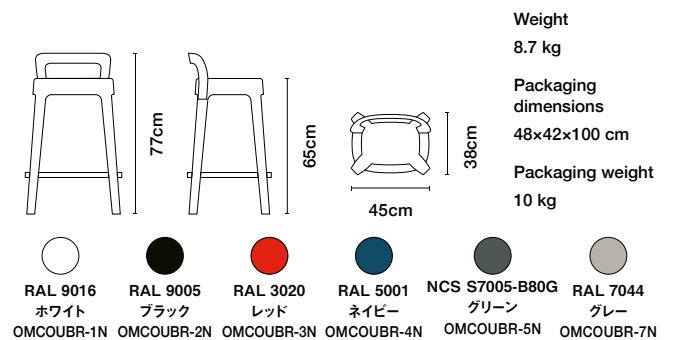

¥88,000

国内在庫限り

国内在庫限り

Low

¥61,000

Weight
6 kg

Packaging dimensions
44x38.5x49 cm

Packaging weight
6.5 kg