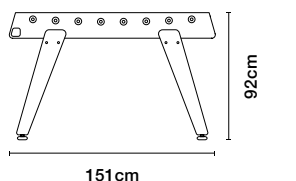

RS3 Wood Football Table

MAKE IT
YOURS

by Rafael Rodríguez, 2012

Materials

カラー本体	スチール(ポリエステル電着塗装)
INOX本体	ステンレス
フィールド	ハイプレッシャーラミネート
プレーヤー	アルミ
ハンドル	イロコ
脚	イロコ

Includes

ボール(7個)
スペアプレイヤー(各チーム1人)

Weight

78 kg

Packaging dimensions

160×134.6×55.9 cm

Packaging weight

110 kg

¥948,000

INOX ¥1,146,000

RAL 9016
ホワイト
RS3W-1N

RAL 9005
ブラック
RS3W-2N

NCS S7005-B80G
グリーン
RS3W-5N

INOX
RS3W-X