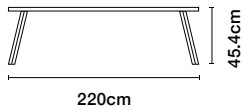

220 ベンチ

( )内は2台セット