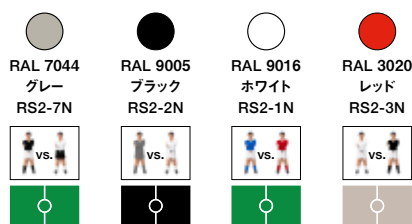

RS2/RS3 WOOD/RS3 ACCESSORIES

カスタマイズプレイヤー

2 Feet 2本足タイプ RSCUSTPLY-STD

1 Foot 1本足タイプ RSCUSTPL1F-STD

¥74,000