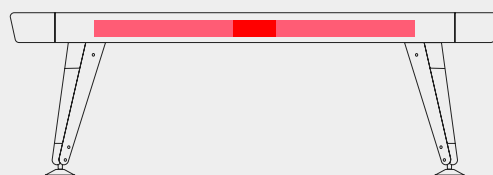

UNIQUE LEVEL

2

DIAGONAL POOL TABLEをさらにカスタマイズ!

No.1 本体横に、オリジナルロゴを入れる 最大サイズ : 600×30mm

※面1つにつき
¥67,000
 PTVINYL-STD

■ カスタマイズ可能箇所

No.2 クロスに、オリジナルロゴを入れる 最大サイズ : 500×500mm

¥265,000
 PTLOGOCLOTH-CST