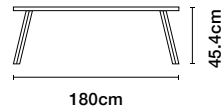

231.1×48.3×15.2 cm(30.5cm)

Packaging weight

32.6 kg(65.7kg)

1台 オークホワイト
BYM22-K1N オークブラック
BYM22-K2N **¥361,000**

2台セット オークホワイト
K2-BYM22-K1N オークブラック
K2-BYM22-K2N **¥686,000**

180 ベンチ

()内は2台セット

Weight