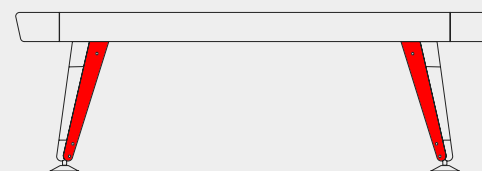

■ カスタマイズ可能箇所

さらにカスタマイズ
ご希望の場合は
お問い合わせください

UNIQUE LEVEL

卓球台をカスタマイズ!

You and Me

屋内&屋外

INDOOR&OUTDOOR

本体：HPL ハイプレッシャーラミネート