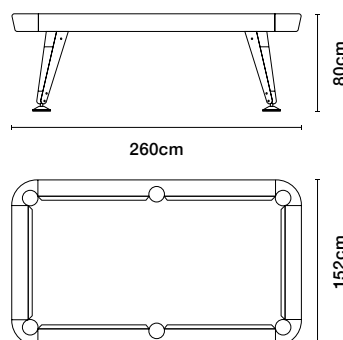

8フット

¥3,258,000