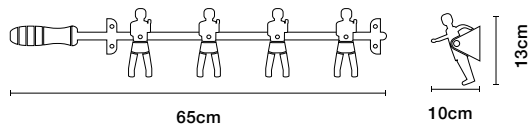

Wall Champions 4 Coat Rack

Materials

プレーヤー アルミ

ロッド サテン仕上げスチール+
木製ハンドル

Weight 2 kg
Packaging dimensions 71×16×11 cm
Packaging weight 2.3 kg

¥34,000

Collection

Type A オリジナル