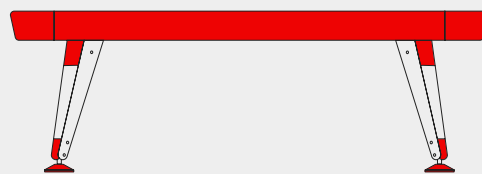

¥211,000

DIPTACOLOR-CST

■ カスタマイズ可能箇所