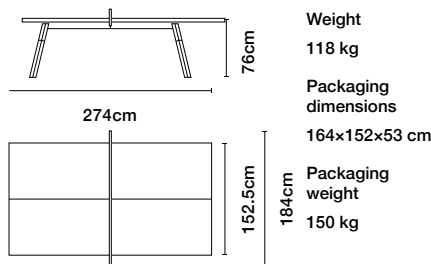

274 スタンダード

¥1,327,000