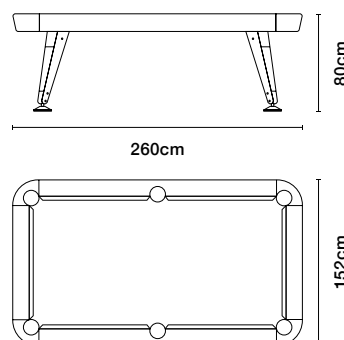

8フット

¥2,915,000

Weight
240 kg
Packaging
dimensions
272x158x
55 cm
Packaging
weight
320 kg
クロスカラーは
上記シートから
お選びください