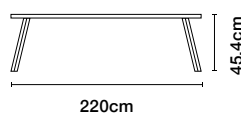

Materials

本体	スチール(ポリエステル電着塗装)
シート	イロコ

285 ベンチ

()内は2台セット

Weight
38 kg

Packaging dimensions
295×48.3×15.2 cm(30.5cm)

Packaging weight
40 kg(80kg)

1台	イロコホワイト BYM28-1N	イロコブラック BYM28-2N	¥343,000
----	---------------------	---------------------	----------

2台セット	イロコホワイト K2-BYM28-1N	イロコブラック K2-BYM28-2N	¥660,000
-------	------------------------	------------------------	----------

220 ベンチ

()内は2台セット

Weight
31.4 kg

Packaging dimensions
231.1×48.3×15.2 cm(30.5cm)