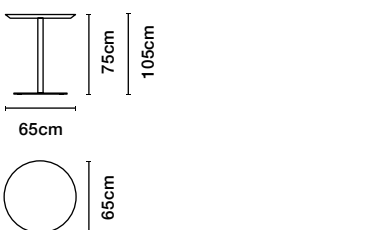

65 Square

120 Round

100 Round

85 Round

65 Round

Rectangular

L cm	W cm					
		RAL 9016 ホワイト TALL 105cm	RAL 9016 ホワイト LOW 75cm	RAL 9005 ブラック TALL 105cm	RAL 9005 ブラック LOW 75cm	イロコ
285	65	BA285WT65IKN	BA285WL65IKN	BA285BT65IKN	BA285BL65IKN	¥626,000
	85		BA285WL85IKN		BA285BL85IKN	¥700,000
220	65	BA220WT65IKN	BA220WL65IKN	BA220BT65IKN	BA220BL65IKN	¥521,000
	85		BA220WL85IKN		BA220BL85IKN	¥593,000
180	65	BA180WT65IKN	BA180WL65IKN	BA180BT65IKN	BA180BL65IKN	¥460,000
	85		BA180WL85IKN		BA180BL85IKN	¥521,000
160	65	BA160WT65IKN	BA160WL65IKN	BA160BT65IKN	BA160BL65IKN	¥417,000
	85		BA160WL85IKN		BA160BL85IKN	¥474,000
120	65	BA120WT65IKN	BA120WL65IKN	BA120BT65IKN	BA120BL65IKN	¥357,000
	85		BA120WL85IKN		BA120BL85IKN	¥414,000