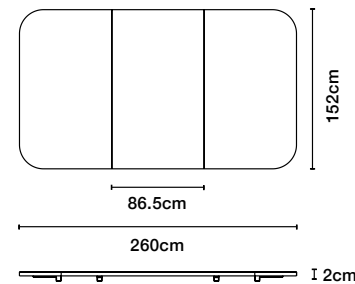

Includes
車輪

Weight
15 kg

Packaging dimensions
48x44x67 cm

Packaging weight
16 kg

Structure and trays

Wooden details

MOUFLOOROUTIR-1N

MOUFLOOROUTIR-2N

¥325,000

Diagonal Top

by Yonoh, 2019

Materials

インドア用	イロコ、ウォールナット、オーク
アウトドア用	ハイプレッシャーラミネート

Includes
車輪

7フィート

Weight
48 kg
Packaging dimensions
147x89x25 cm
Packaging weight
55 kg

Indoor ¥563,000

Outdoor ¥657,000

8フィート

Weight
60 kg
Packaging dimensions
161x95x26 cm
Packaging weight
67 kg

Indoor ¥613,000

Outdoor ¥754,000

B-Around Tables

by Antoni Pallejà Office, 2019