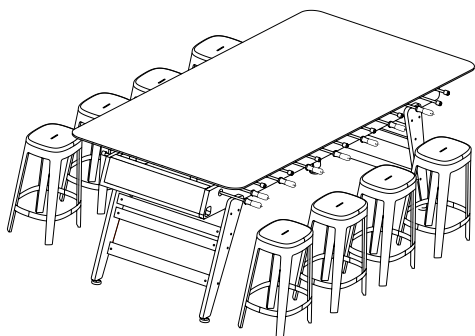

Packaging weight

369 kg

カスタマイズプレイヤー ¥134,000

2 Feet 2本足タイプ RSMAXPLY-STD
1 Foot 1本足タイプ RSMAXPL1F-STD

Set 1

RS MAX Dining x1
Ombra Counter x8

FOOTBALL TABLE ACCESSORIES

 ボール 7個セット	スタンダード RSBALLSTD	¥9,000
	サイレント RSBALLSIL コルク製	¥9,000
 車輪 4個セット (ブレーキ付き2輪)	RS2 RS2WH	¥84,000
	RS3 WOOD RS3WH	¥84,000
 追加のプレイヤー プレイヤー(10名)+ ゴールキーパー(1人)+ スベア(1人) RS MAX プレイヤー(27人)+ ゴールキーパー(1人)+ スベア(2人)	2FEET RSTEAM12	¥74,000
	1FOOT RSTEAM12F	¥74,000
	RS MAX 2Foot team player TEAMAX30	¥186,000
	RS MAX 1Foot team player TEAMAX30F	¥186,000
 保護カバー	RS Football Tables RS2-RS3-RS3Wood-RS4Home RSFTC	¥71,000
	RS MAX RSMAXCOV	¥120,000
	RS Dining Oval RS2-RS3Wood RSDINOVALCOV	¥92,000
 床固定パーツ	RS Dining Rectangular RS2-RS3Wood RSDINRECTCOV	¥78,000
	RS MAX Dining RSMAXDINCOV	¥134,000
	RS2 FASRS2	¥66,000
	RS3WOOD FASRS3W	¥66,000