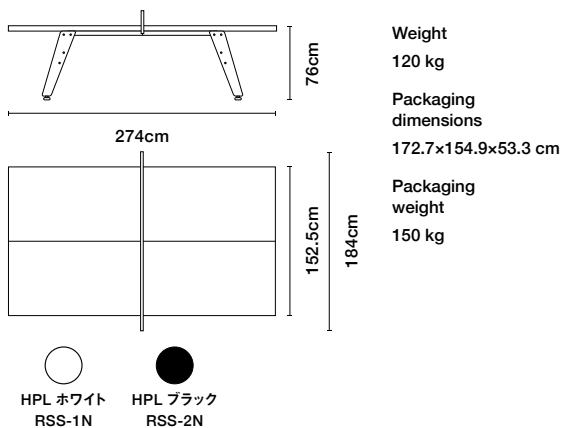

Includes

ネット
ラケット(2本)
ボール(6個)

¥942,000