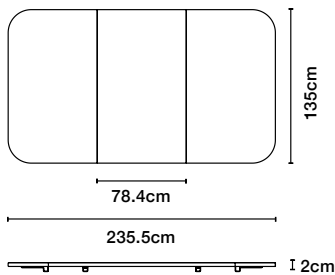

Includes
車輪

Weight
15 kg

Packaging dimensions
48x44x67 cm

Packaging weight
16 kg

Structure and trays

Wooden details

MOUFLOOROUTIR-1N

MOUFLOOROUTIR-2N

¥325,000

Diagonal Top

by Yonoh, 2019

Materials

インドア用	イロコ、ウォールナット、オーク
アウトドア用	ハイプレッシャーラミネート

Includes
車輪

7フィート

Weight
48 kg
Packaging dimensions
147x89x25 cm
Packaging weight
55 kg

Indoor ¥563,000

Outdoor ¥657,000

8フィート

Weight
60 kg
Packaging dimensions
161x95x26 cm
Packaging weight
67 kg

Indoor ¥613,000

Outdoor ¥754,000

B-Around Tables

by Antoni Pallejà Office, 2019