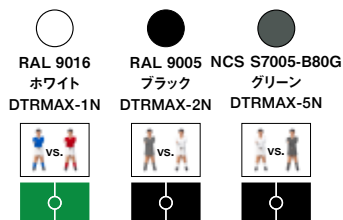

Materials

本体	スチール(ポリエステル電着塗装)
ガラス	厚さ1cmガラス
フィールド	ハイプレッシャーラミネート
プレーヤー	アルミ
ハンドル	イロコ
脚	イロコ

Includes

ボールセット(7個)
スペアプレイヤー(各チーム2人)

Weight

281 kg

Packaging dimensions

295×140×77 cm