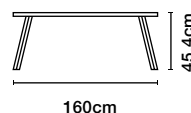

180 ベンチ

()内は2台セット

Weight
25 kg

Packaging dimensions
190.5×48.3×15.2 cm(30.5cm)

Packaging weight
27.2 kg(54.4kg)

1台	イロコホワイト BYM18-1N	イロコブラック BYM18-2N	¥212,000
----	---------------------	---------------------	----------

2台セット	イロコホワイト K2-BYM18-1N	イロコブラック K2-BYM18-2N	¥403,000
-------	------------------------	------------------------	----------

160 ベンチ

()内は2台セット

Weight
22.2 kg

Packaging dimensions
180×48.3×15.2 cm(30.5cm)

Packaging weight
26 kg(52kg)