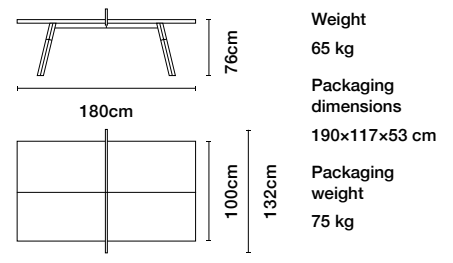

180 スモール

¥650,000