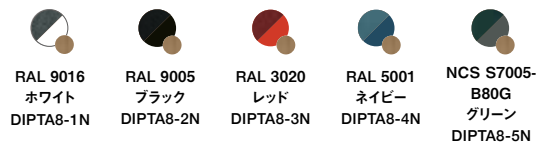

8フット

¥2,915,000

Weight
240 kg
Packaging
dimensions
272x158x
55 cm
Packaging
weight
320 kg
クロスカラーは
上記シートから
お選びください

147cmのキューを使用する場合
設置する部屋の広さ目安:515cm×420 cm以上

147cmのキューを使用する場合
設置する部屋の広さ目安:545cm×435 cm以上

脚部分 カスタマイズ可能!