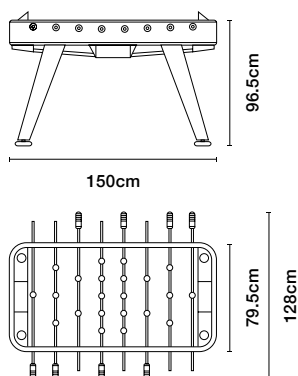

rs-barcelona

RS2 Gold Football Table

by Rafael Rodríguez, 2016

¥1,699,000

RAL 9016
ホワイト
RS2G-1N

RAL 9005
ブラック
RS2G-2N

Materials

本体	スチール(ポリエステル電着塗装)
フィールド	ハイプレッシャーラミネート
プレーヤー	アルミ(金と銀のクロムメッキ)
ハンドル	ポリエステル塗装を施した木材
24金メッキ	スコアカウンター、ボールベアリング、ネジ

Includes

ボールセット(7個)
スペアプレイヤー(各チーム1人)

Weight

89 kg

Packaging dimensions

160×134.6×55.9 cm

Packaging weight

121 kg