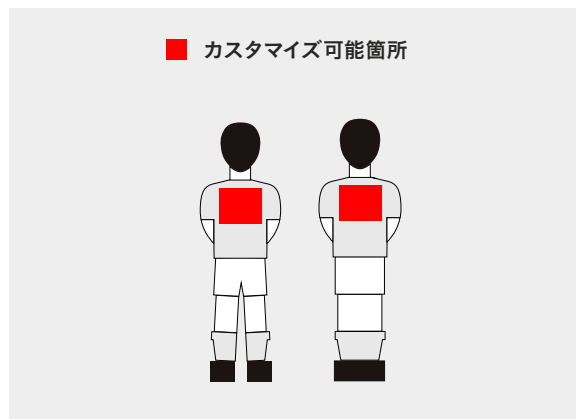

UNIQUE LEVEL

2

プレイヤーをカスタマイズ!

No.1 プレイヤーの背面に、オリジナルロゴを入れる 最大サイズ：15×15mm スクリーンプリント

背面ロゴ	 ART ロゴ 1色	 ART ロゴ 2色	 ART ロゴ 3色以上
1チーム (12人)	¥105,000 LOGOBA12-1-CST	¥173,000 LOGOBA12-2-CST	¥268,000 LOGOBA12-C-CST
2チーム (24人)	¥121,000 LOGOBA24-1-CST	¥211,000 LOGOBA24-2-CST	¥298,000 LOGOBA24-C-CST
RS MAX (25~60人)	¥159,000 LOGOBA60-1-CST	¥230,000 LOGOBA60-2-CST	¥344,000 LOGOBA60-C-CST

背番号	17 17 ライトグレーまたはブラック
1チーム (12人)	¥51,000 VINBA12-STD
2チーム (24人)	¥88,000 VINBA24-STD
RS MAX (25~60人)	¥127,000 VINBA60-STD

さらにカスタマイズ
ご希望の場合は
お問い合わせください

- すべての画像/ロゴをベクトル形式のデータ (aiやeps等) で提供してください。
- 提供する画像/ロゴは使用の適切な承認を得たものに限ります。
- 著作権に由来する罰金については、RS BARCELONA及びTISTOU (株) は責任を負いません。
- すべてのカスタマイズオプションは基本の製作期間4-5週間に含まれています。ただし、ハイプレッシャーラミネートカスタムトップは製作期間8-10週間となります。
- 印刷されたビニールの特徴：UV印刷+摩擦/傷防止のラミネート加工を施したハイトックビニール。

ALL BY
SCREEN PRINTING
TECHNIQUE
AND VINYL