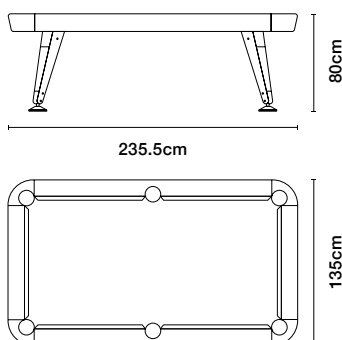

ボール(Aramithプレミアムボール 16個)
キュー(Dufferin製147cm、Canadian Maple 2本)
トライアングル(1個)
マスターチョーク(黒 12個)
テーブルブラン(1個)

Structure

Cloth (スタンダード)

Legs

7フット

¥2,672,000

Weight
224 kg
Packaging
dimensions
248x148x
55 cm
Packaging
weight
290 kg
クロスカラーは
上記から
お選びください

8フット

¥2,915,000

Weight
240 kg
Packaging
dimensions
272x158x
55 cm
Packaging
weight
320 kg
クロスカラーは
上記シートから
お選びください

147cmのキューを使用する場合
設置する部屋の広さ目安:515cm×420 cm以上

147cmのキューを使用する場合
設置する部屋の広さ目安:545cm×435 cm以上

脚部分 カスタマイズ可能!