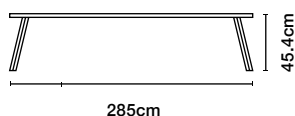

Materials

本体	スチール(ポリエステル電着塗装)
シート	イロコ

285 ベンチ

()内は2台セット

Weight
38 kg

Packaging dimensions
295×48.3×15.2 cm(30.5cm)

Packaging weight
40 kg(80kg)

1台	イロコホワイト BYM28-1N	イロコブラック BYM28-2N	¥343,000
----	---------------------	---------------------	----------