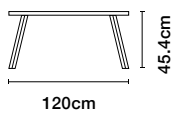

120 ベンチ

()内は2台セット

Weight
17 kg

Packaging dimensions
132.1×48.3×15.2 cm(30.5cm)

Packaging weight
19 kg(38.1kg)

1台	イロコホワイト BYM12-1N	イロコブラック BYM12-2N	¥180,000

2台セット	イロコホワイト K2-BYM12-1N	イロコブラック K2-BYM12-2N	¥343,000