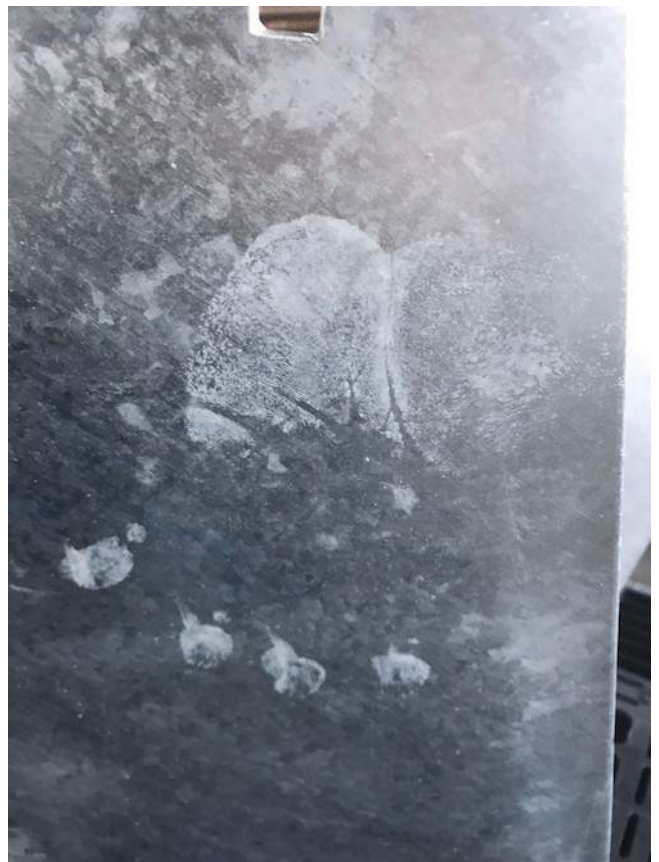

亜鉛メッキ製品をご検討の皆様へ

WARNING

納品時、亜鉛メッキ鋼板はきらきらと輝いています。

さまざまな環境にさらされると、徐々にマットな質感に変化していきます。

屋外に比べ、室内で使用するとマットになるまでに時間がかかります。

亜鉛メッキの工程上、手の痕がついていることがあります。

マットに経年変化することによって、目立たなくなりますが有償にて磨いてから納品することも可能です。

時間が経つと再度手の跡が浮かび上がることがございます。

ショールームで現物をご確認いただき、特性をご了承の上ご購入ください。

※手の痕