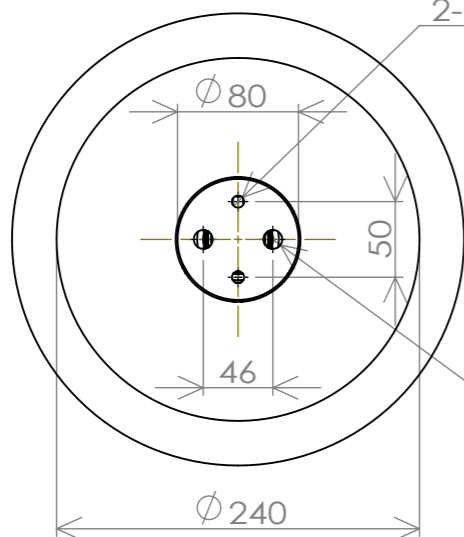

F

E

D

C

B

A

イモビス ( 本体固定用 )

2- $\phi$ 8取付穴

2- $\phi$ 12.5電源穴

- トップカバー
- キャップスクリュー
- ガラス固定金具
- ピン ( イモビス )
- 外ガラス
- E26LED電球
- 防水パッキン
- 内ガラス
- 結線部
- 本体
- 灯具

	名前	日付	
製 図	kaneco	2021/9/24	
検 図	shimizu	2021/9/25	
承 認	hirata	2021/9/25	
品 管	iwata	2021/9/25	2023/3/19