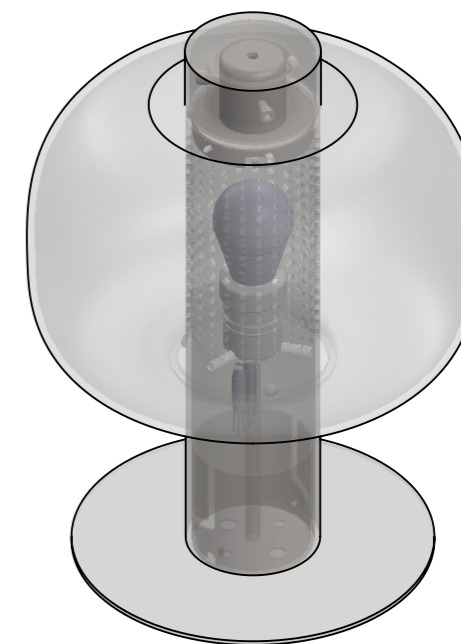

F

E

D

C

B

A

イモビス ( 本体固定用 )

2- $\phi$ 8取付穴

2- $\phi$ 12.5電源穴

- トップカバー
- キャップスクリュー
- ガラス固定金具
- ピン ( イモビス )
- 外ガラス
- E26LED電球
- 防水パッキン
- 内ガラス
- 結線部
- 本体
- 灯具

	名前	日付	
製 図	kaneco	2021/9/24	
検 図	shimizu	2021/9/25	
承 認	hirata	2021/9/25	
品 管	iwata	2021/9/25	2023/3/19