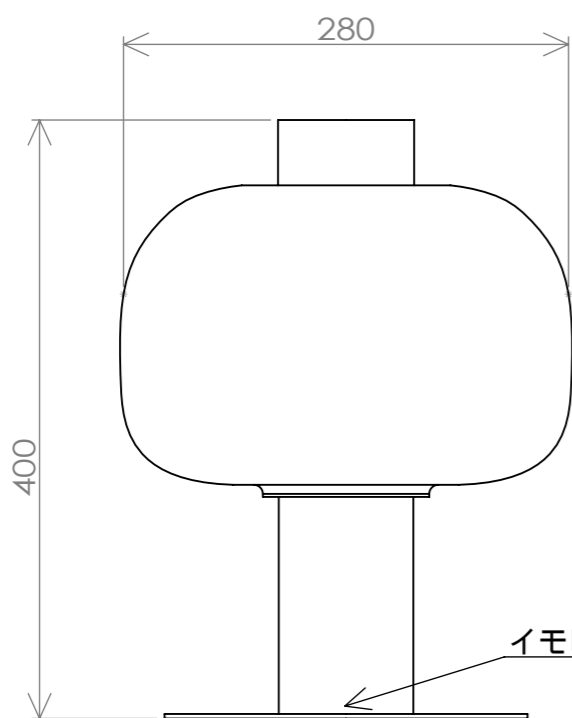

F

E

D

C

B

A

イモビス ( 本体固定用 )

2- $\phi$ 8取付穴

2- $\phi$ 12.5電源穴

- トップカバー
- キャップスクリュー
- ガラス固定金具
- ピン ( イモビス )
- 外ガラス
- E26LED電球
- 防水パッキン
- 内ガラス
- 結線部
- 本体
- 灯具

	名前	日付	
製 図	kaneco	2021/9/24	
検 図	shimizu	2021/9/25	
承 認	hirata	2021/9/25	
品 管	iwata	2021/9/25	2023/3/19

重量: 7kg

尺度: 1:5

葉数 1 / 2

名称: BONBORI PC1166

図面番号: BROKIS  A3

8

7

6