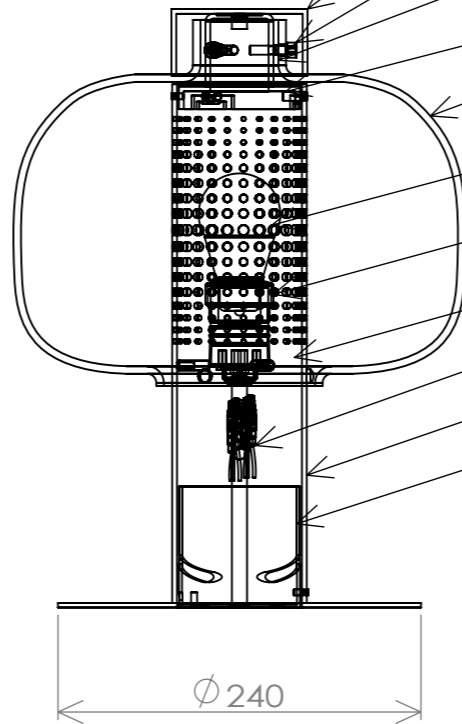

F

E

D

C

B

A

イモビス ( 本体固定用 )

2- $\phi$ 8取付穴

2- $\phi$ 12.5電源穴

- トップカバー
- キャップスクリュー
- ガラス固定金具
- ピン ( イモビス )
- 外ガラス
- E26LED電球
- 防水パッキン
- 内ガラス
- 結線部
- 本体
- 灯具

	名前	日付	
製 図	kaneco	2021/9/24	
検 図	shimizu	2021/9/25	
承 認	hirata	2021/9/25	
品 管	iwata	2021/9/25	2023/3/19

重量: 7kg

尺度: 1:5

葉数 1 / 2

名称: BONBORI PC1166

図面番号: BROKIS  A3

8

7

6