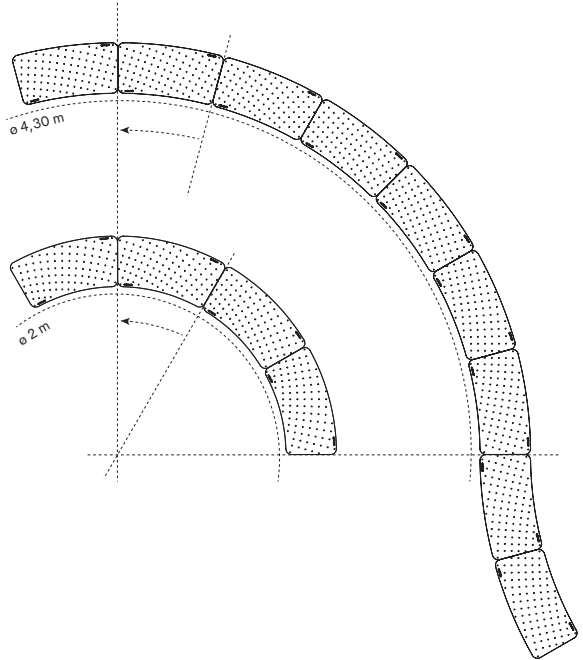

¥30,000
ST1160

ワイドカーブベース用
10 kg

¥34,000
ST1161

ベース 30 × 30 用
5 kg

¥19,000
ST1162

接続パーツ

ステンレス

100 × 60 mm

¥2,000
ST1146

スティックス 組み合わせ対応表

ワイドカーブベース 24個で
直径4.3mの円になります

シャープカーブベース 12個で
直径2mの円になります

LEDライト付きベース