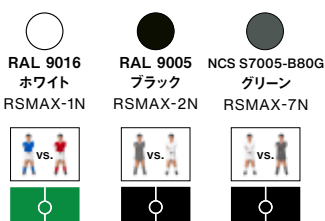

カスタマイズプレイヤー ¥112,000