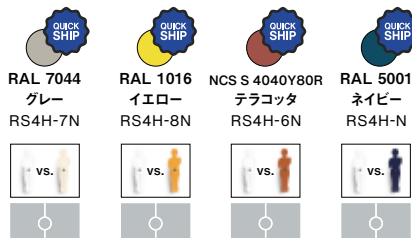

RS4 Home Football Table

by Rafael Rodríguez, 2020

¥545,000

Materials

本体	スチール(ポリエステル電着塗装)
フィールド	ハイプレッシャーラミネート
プレーヤー	アルミ
ハンドル	イロコ
脚	イロコ

Includes

ボールセット(7個)
スバアプレイヤー(各チーム1人)

Weight

62 kg

Packaging dimensions

160×90×38 cm

Packaging weight

92 kg

RS MAX Football Table

by Rafael Rodríguez, 2020

¥1,564,000

Materials

本体	スチール(ポリエステル電着塗装)
フィールド	ハイプレッシャーラミネート
プレーヤー	アルミ
ハンドル	イロコ
脚	イロコ

Includes

ボールセット(7個)
スバアプレイヤー(各チーム1人)

Weight

125 kg

Packaging dimensions

288×132×53 cm

Packaging weight

202 kg

カスタマイズプレイヤー ¥112,000