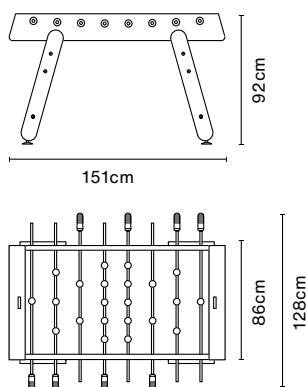

RS4 Home Football Table

by Rafael Rodríguez, 2020

¥545,000

Materials

本体	スチール(ポリエステル電着塗装)
フィールド	ハイプレッシャーラミネート
プレーヤー	アルミ
ハンドル	イロコ
脚	イロコ

Includes

ボールセット(7個)
スバアプレイヤー(各チーム1人)

Weight

62 kg

Packaging dimensions

160×90×38 cm

Packaging weight

92 kg