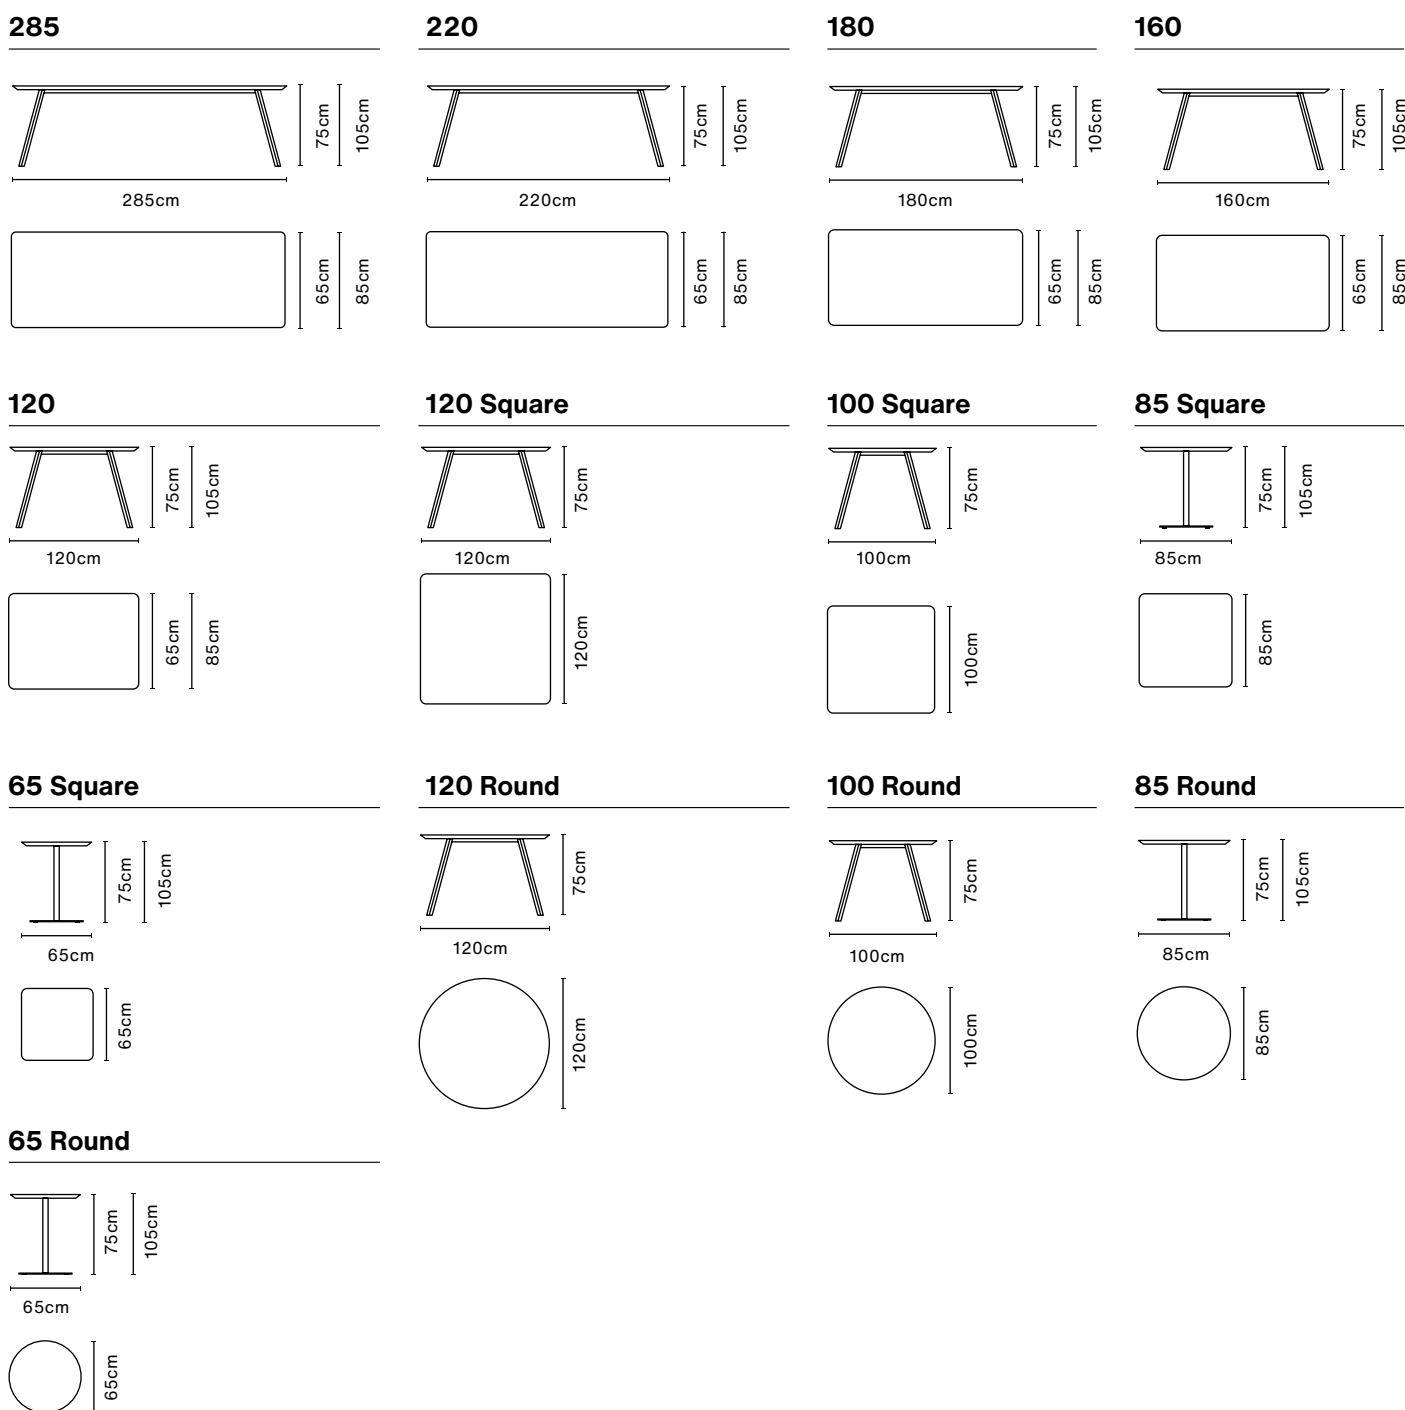

B-Around Tables

by Antoni Pallejà Office, 2019

Structure

RAL 9016
ホワイト

RAL 9005
ブラック

Top

イロコ

Materials

本体 スチール(ポリエステル電着塗装)

天板 イロコ

Rectangular

L cm	W cm					
		RAL 9016 ホワイト TALL 105cm	RAL 9016 ホワイト LOW 75cm	RAL 9005 ブラック TALL 105cm	RAL 9005 ブラック LOW 75cm	イロコ
285	65	BA285WT65IKN	BA285WL65IKN	BA285BT65IKN	BA285BL65IKN	¥523,000
	85		BA285WL85IKN		BA285BL85IKN	¥585,000
220	65	BA220WT65IKN	BA220WL65IKN	BA220BT65IKN	BA220BL65IKN	¥436,000
	85		BA220WL85IKN		BA220BL85IKN	¥496,000
180	65	BA180WT65IKN	BA180WL65IKN	BA180BT65IKN	BA180BL65IKN	¥386,000
	85		BA180WL85IKN		BA180BL85IK	¥436,000
160	65	BA160WT65IKN	BA160WL65IKN	BA160BT65IKN	BA160BL65IKN	¥349,000
	85		BA160WL85IKN		BA160BL85IKN	¥396,000
120	65	BA120WT65IKN	BA120WL65IKN	BA120BT65IKN	BA120BL65IKN	¥299,000
	85		BA120WL85IKN		BA120BL85IKN	¥346,000

Square

L×W cm					
	RAL 9016 ホワイト TALL 105cm	RAL 9016 ホワイト LOW 75cm	RAL 9005 ブラック TALL 105cm	RAL 9005 ブラック LOW 75cm	イロコ
120 SQUARE		BA120SQWLIKN		BA120SQBLIKN	¥311,000
100 SQUARE		BA100SQWLIKN		BA100SQBLIKN	¥274,000
85 SQUARE	BA85SQWTIKN	BA85SQWLIKN	BA85SQBTIKN	BA85SQBLIKN	¥189,000
65 SQUARE	BA65SQWTIKN	BA65SQWLIKN	BA65SQBTIKN	BA65SQBLIKN	¥172,000

Round

L×W cm					
	RAL 9016 ホワイト TALL 105cm	RAL 9016 ホワイト LOW 75cm	RAL 9005 ブラック TALL 105cm	RAL 9005 ブラック LOW 75cm	イロコ
120 ROUND		BA120RWLIKN		BA120RBLIKN	¥354,000
100 ROUND		BA100RWLIKN		BA100RBLIKN	¥311,000
85 ROUND	BA85RWTIKN	BA85RWLIKN	BA85RBTIKN	BA85RBLIKN	¥201,000
65 ROUND	BA65RWTIKN	BA65RWLIKN	BA65RBTIKN	BA65RBLIKN	¥172,000