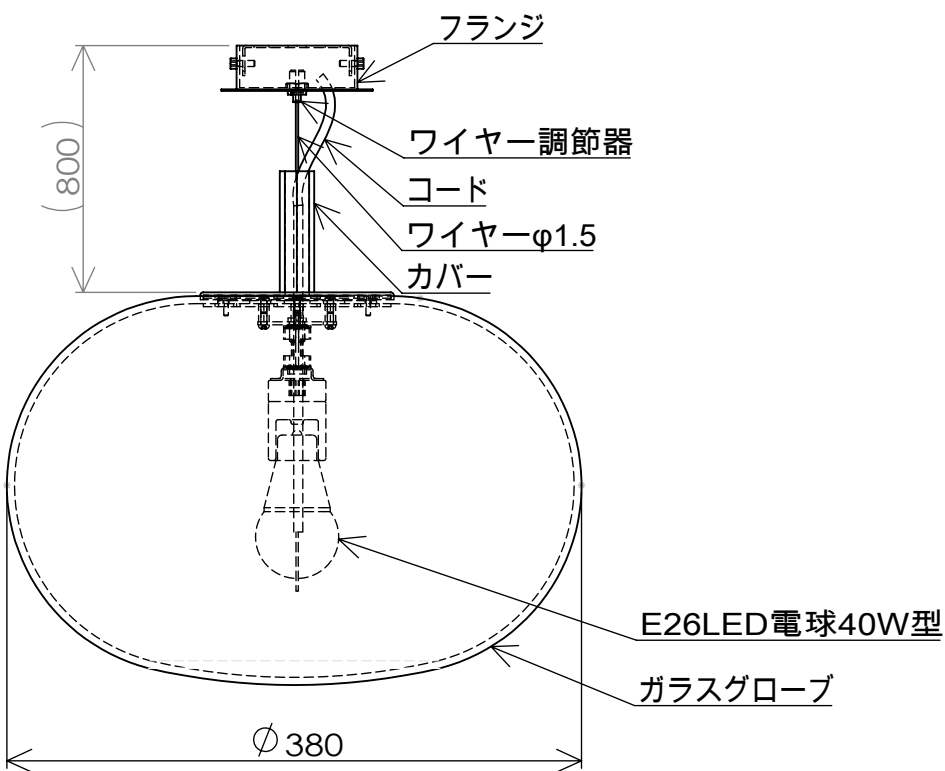

名前	日付	名称:
製図 kaneco	2022/03/10	SFERA BROKIS
検図 shimizu		
承認 hirata		
製産 kaneco		
品管 iwata		
	材料:	図面番号:
		A4
	重量: 6kg	尺度: 1:5

4

3

2

1