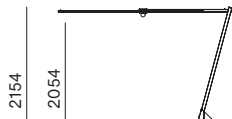

Parasol round high + floor fastening