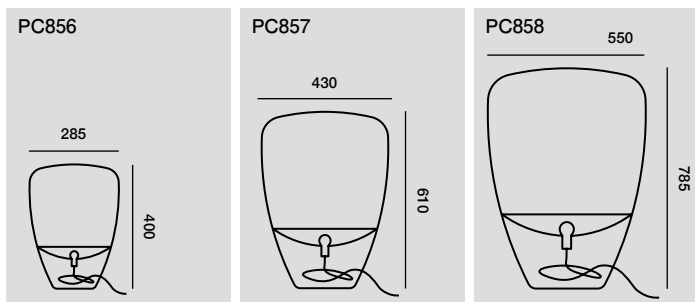

BALLOONS バルーン

Designer: Lucie Koldová & Dan Yeffet

			価格(税抜)	
			*プレート部分の仕様によって価格が変わります。	
品番	商品名 重量 箱サイズ		ベーシック仕様*1 	アディショナル仕様*2 
PC856	バルーン S 置き型タイプ 重量:4.6kg 箱サイズ:330×330×575(1箱)	電球:エジソン電球 Signature 40W / E17 / 100V	¥213,000	¥271,000
PC857	バルーン M 置き型タイプ 重量:9.7kg 箱サイズ:510×510×740(1箱)	電球:エジソン電球 Signature (S) 40W / E26 / 100V	¥283,000	¥340,000
PC858	バルーン L 置き型タイプ 重量:16kg 箱サイズ:605×605×915(1箱)	電球:エジソン電球 Signature (S) 40W / E26 / 100V	¥441,000	¥525,000

*コードの長さは2mです。

ガラスの色

- スモークブラウン (CGC538)
- スモークグレイ (CGC516)
- クリア (CGC23)

ガラスの表面加工

- グロッキー (CGSU66)

※1 プレート部分/ベーシック仕様

- ホワイト (CCS575)
- レモンイエロー (CCS613)
- ブラック (CCS582)
- オレンジ (CCS574)

※2 プレート部分/アディショナル仕様