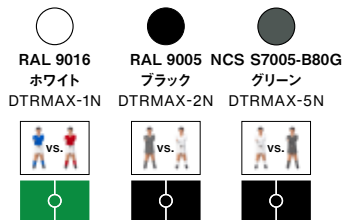

RS MAX Dining Table

by Rafael Rodríguez, 2020

Materials

本体	スチール(ポリエステル電着塗装)
ガラス	厚さ1cmガラス
フィールド	ハイプレッシャーラミネート
プレーヤー	アルミ
ハンドル	イロコ
脚	イロコ

Includes

ボールセット(7個)
スペアプレイヤー(各チーム2人)

Weight

281 kg

Packaging dimensions

295×140×77 cm

Packaging weight

369 kg

¥1,972,000

カスタマイズプレイヤー

¥112,000

Set 1 RS MAX Dining x1
Ombra Counter x8