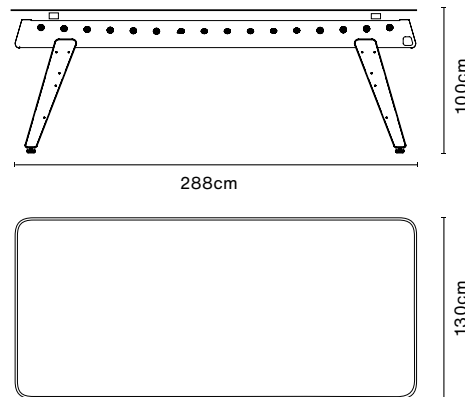

RS MAX Dining Table

by Rafael Rodríguez, 2020

Materials

本体	スチール(ポリエステル電着塗装)
ガラス	厚さ1cmガラス
フィールド	ハイプレッシャーラミネート
プレーヤー	アルミ
ハンドル	イロコ
脚	イロコ

Includes

ボールセット(7個)
スペアプレイヤー(各チーム2人)

Weight

281 kg

Packaging dimensions

295×140×77 cm

Packaging weight

369 kg

¥1,972,000

カスタマイズプレイヤー

¥112,000

Set 1 RS MAX Dining x1
Ombra Counter x8