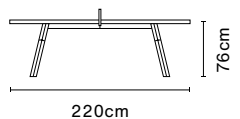

220 ミディアム

¥910,000

Weight
100 kg
Packaging
dimensions
225×134.2×50 cm