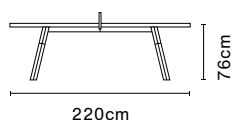

### 274 スタンダード

¥824,000

Weight  
108 kg  
Packaging  
dimensions  
164×152×53 cm

Packaging  
weight  
140 kg

HPLホワイト  
YMS-1N

HPLブラック  
YMS-2N

### 220 ミディアム

¥685,000

Weight  
75 kg  
Packaging  
dimensions  
225×134.2×50 cm

Packaging  
weight  
100 kg

HPLホワイト  
YM22-1N

HPLブラック  
YM22-2N

### 180 スモール

¥548,000

Weight  
65 kg  
Packaging  
dimensions  
190×117×53 cm

Packaging  
weight  
75 kg

HPLホワイト  
YM18-1N

HPLブラック  
YM18-2N