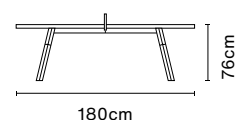

### 274 スタンダード

¥824,000

Weight  
108 kg  
Packaging  
dimensions  
164×152×53 cm

Packaging  
weight  
140 kg

HPLホワイト  
YMS-1N

HPLブラック  
YMS-2N

### 220 ミディアム

¥685,000

Weight  
75 kg  
Packaging  
dimensions  
225×134.2×50 cm

Packaging  
weight  
100 kg

HPLホワイト  
YM22-1N

HPLブラック  
YM22-2N

### 180 スモール

¥548,000

Weight  
65 kg  
Packaging  
dimensions  
190×117×53 cm

Packaging  
weight  
75 kg

HPLホワイト  
YM18-1N

HPLブラック  
YM18-2N