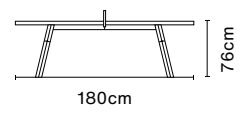

### 274 スタンダード

¥1,119,000

Weight  
118 kg  
Packaging  
dimensions  
164×152×53 cm

Packaging  
weight  
150 kg

ウォールナット  
ホワイト  
YMS-W1N

ウォールナット  
ブラック  
YMS-W2N

オーク  
ホワイト  
YMS-K1N

オーク  
ブラック  
YMS-K2N

### 220 ミディアム

¥910,000

Weight  
100 kg  
Packaging  
dimensions  
225×134.2×50 cm

Packaging  
weight  
120 kg

ウォールナット  
ホワイト  
YM22-  
W1N

ウォールナット  
ブラック  
YM22-  
W2N

オーク  
ホワイト  
YM22-  
K1N

オーク  
ブラック  
YM22-  
K2N

### 180 スモール

¥723,000

Weight  
75 kg  
Packaging  
dimensions  
190×117×53 cm

Packaging  
weight  
100 kg

ウォールナット  
ホワイト  
YM18-  
W1N

ウォールナット  
ブラック  
YM18-  
W2N

オーク  
ホワイト  
YM18-  
K1N

オーク  
ブラック  
YM18-  
K2N