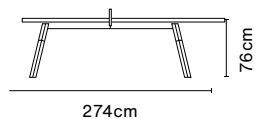

### 274 スタンダード

¥1,119,000

Weight  
118 kg  
Packaging  
dimensions  
164×152×53 cm

Packaging  
weight  
150 kg

ウォールナット  
ホワイト  
YMS-W1N

ウォールナット  
ブラック  
YMS-W2N

オーク  
ホワイト  
YMS-K1N

オーク  
ブラック  
YMS-K2N