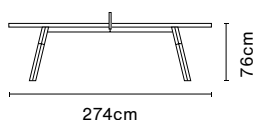

### 274 スタンダード

¥824,000

Weight  
108 kg  
Packaging  
dimensions  
164×152×53 cm

Packaging  
weight  
140 kg

HPLホワイト  
YMS-1N

HPLブラック  
YMS-2N