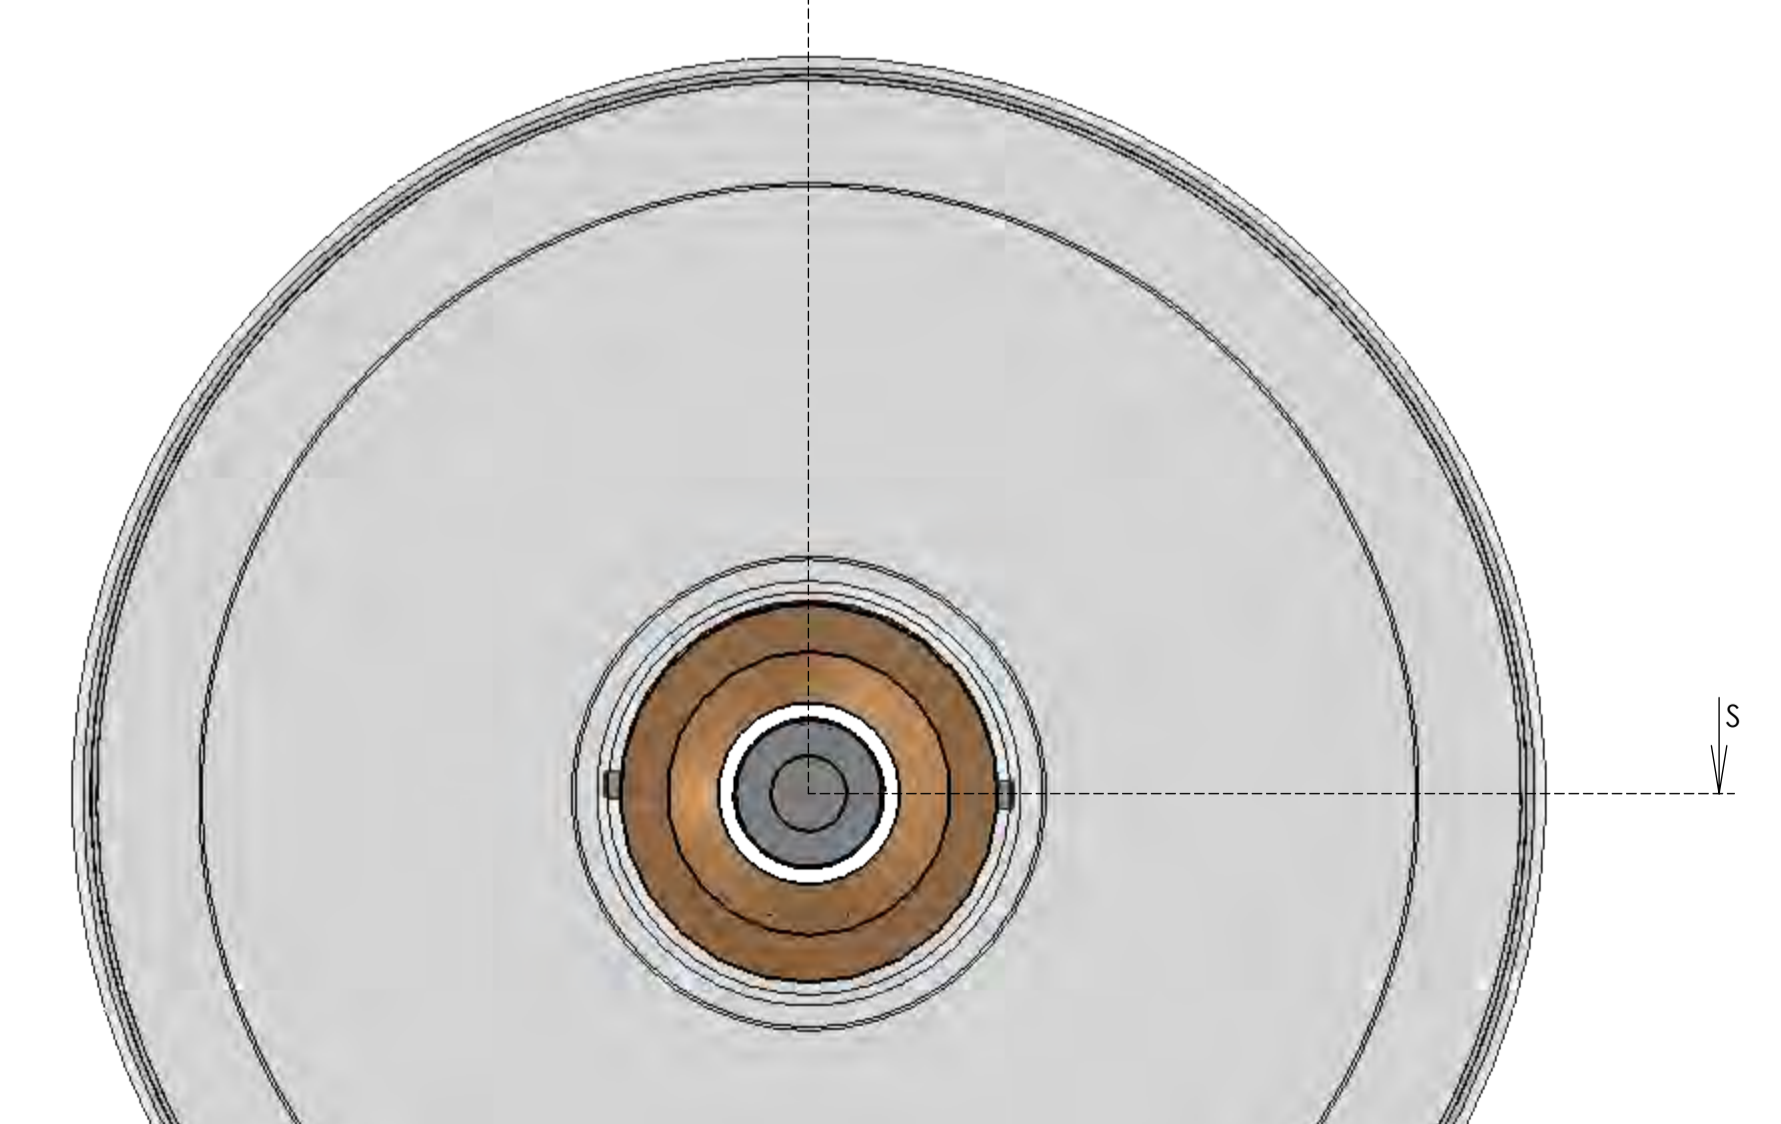

断面図 S-S

名 称	日 付	修 正	Shadows XL PC939	
製造	kaneco	2016/11/5	2020/05/10	BROKIS
検査	shimbu	2016/11/7		
承認	subaru	2017/1/30	2023/02/19	
改良	kaneco	2017/3/20		
品質	Filata			
品 管			規格	規格番号
製 造			規格	A1
製 造			規格	
製 造			規格	