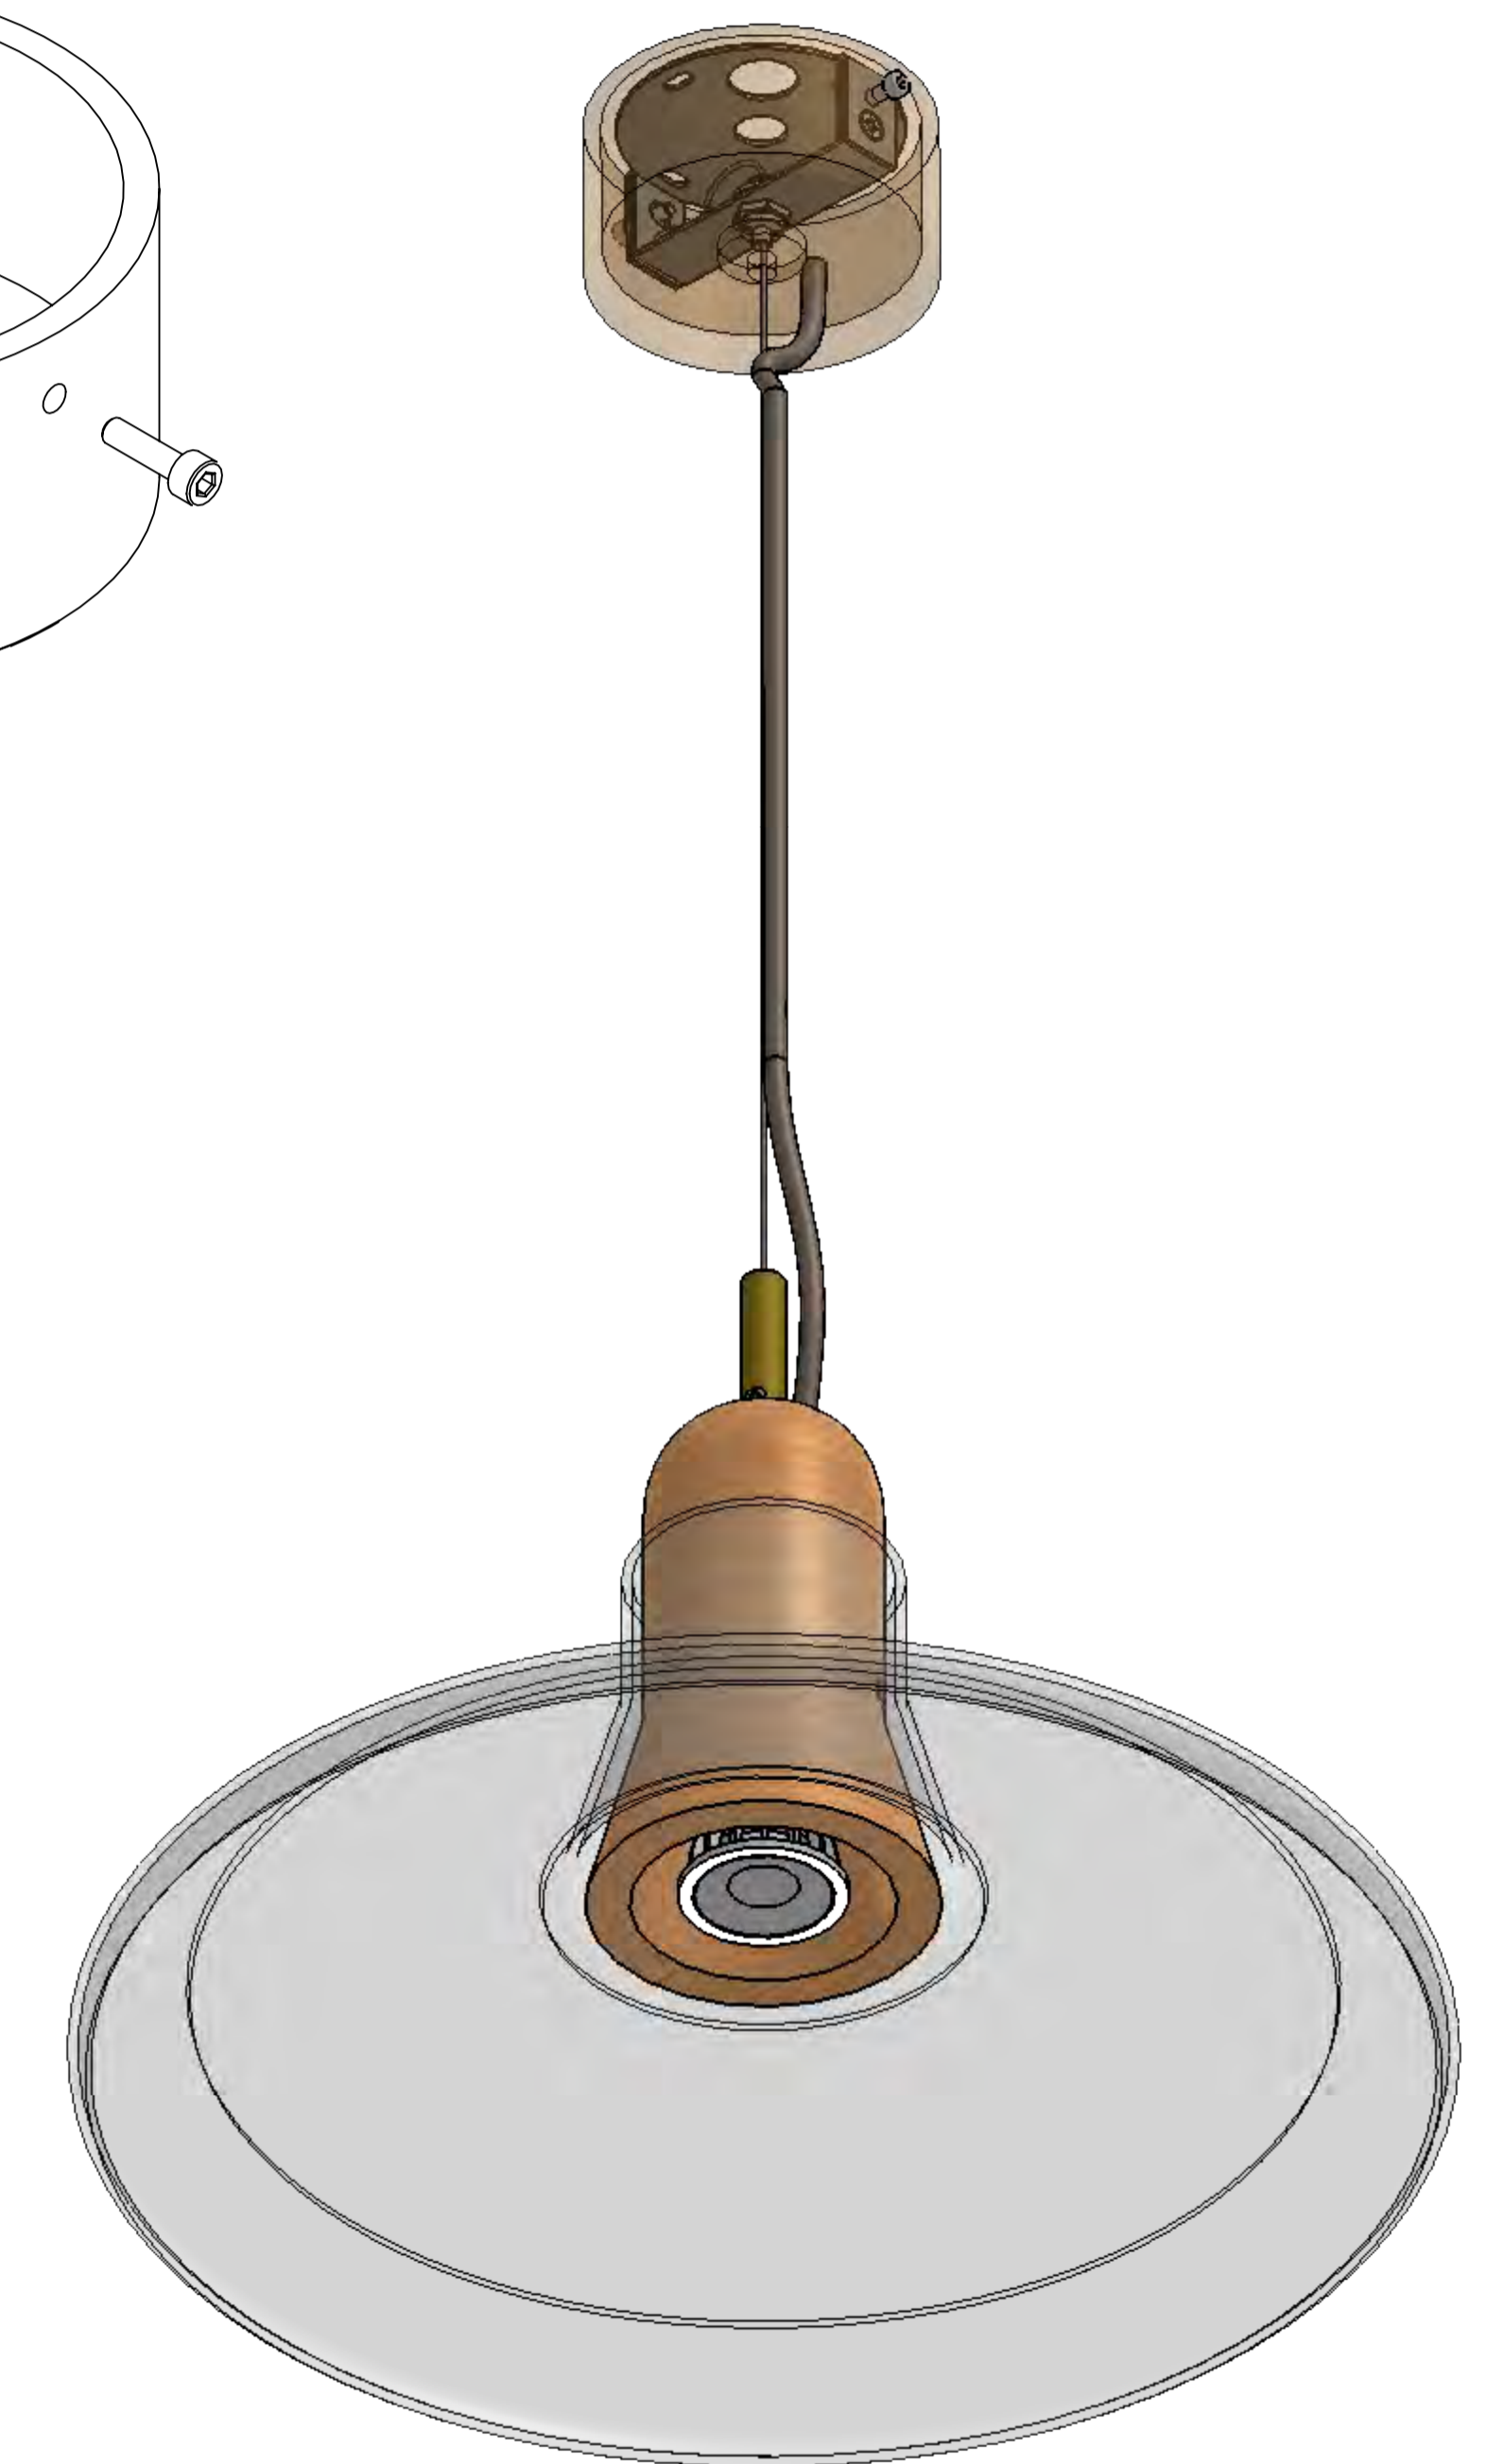

断面図 S-S

名 称	日 付	修 正	Shadows XL PC939	
製造	kaneco	2016/11/5	2020/05/10	BROKIS
検査	shimbu	2016/11/7		
承認	subaru	2017/1/30	2023/02/19	
改良	kaneco	2017/3/20		
品質	Filata			
品 管			規格	規格番号
製 造			規格	A1
製 造			規格	
製 造			規格	