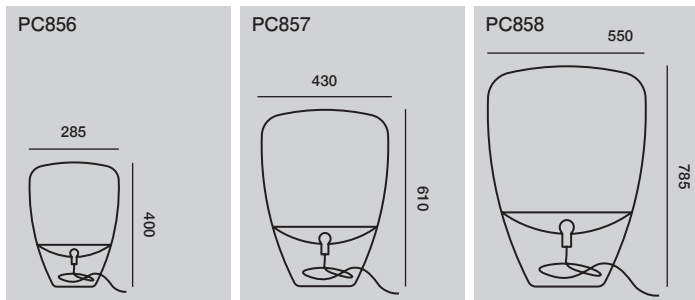

BALLOONS バルーン

Designer: Lucie Koldová & Dan Yeffet

価格(税抜)

*プレート部分の仕様によって価格が変わります。

品番	商品名 重量 箱サイズ	価格(税抜)	
		ベーシック仕様※1	アディショナル仕様※2
PC856	バルーン S 置き型タイプ 重量:4.6kg 箱サイズ:380×400×630mm(1箱)	電球:エジソン電球 Signature 40W / E17 / 100V ¥234,000	アディショナル仕様※2 ¥298,000
PC857	バルーン M 置き型タイプ 重量:9.7kg 箱サイズ:530×550×870mm(1箱)	電球:エジソン電球 Signature (S) 40W / E26 / 100V ¥311,000	アディショナル仕様※2 ¥374,000
PC858	バルーン L 置き型タイプ 重量:16kg 箱サイズ:650×660×1070mm(1箱)	電球:エジソン電球 Signature (S) 40W / E26 / 100V ¥485,000	アディショナル仕様※2 ¥577,000

*コードの長さは2mです。

ガラスの色

- スモークブラウン (CGC538)
- スモークグレイ (CGC516)
- クリア (CGC23)

ガラスの表面加工

グロッキー (CGSU66)

※1 プレート部分/ベーシック仕様

ホワイト (CCS575)
レモンイエロー (CCS613)
ブラック (CCS582)
オレンジ (CCS574)

※2 プレート部分/アディショナル仕様