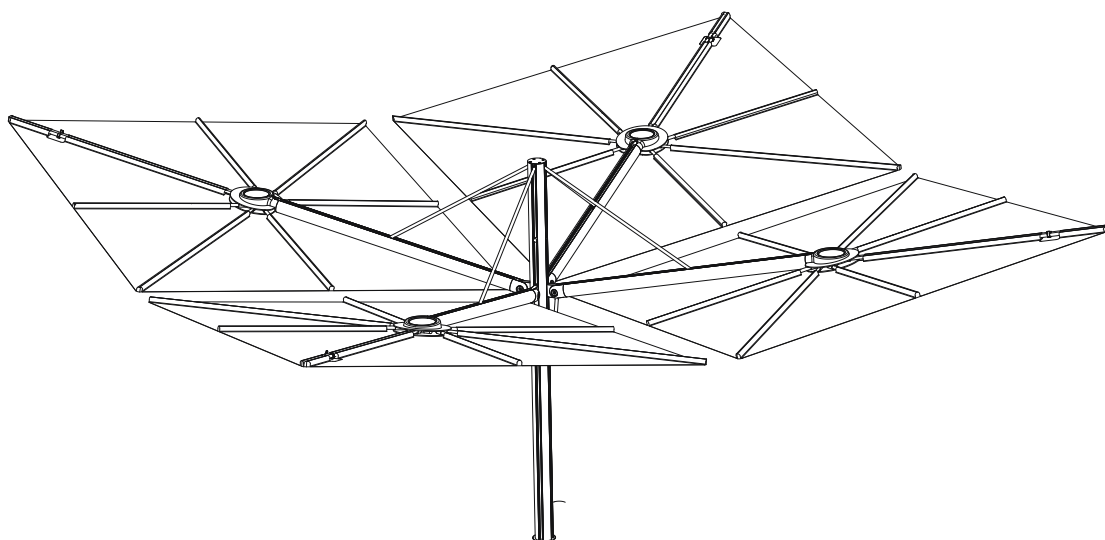

SENSU single square

パラソルベースは、環境・シーンに合わせて2種類からお選びいただけます。

キャスターベース
¥389,000

コンクリート基礎への取り付けパーツ
¥82,000

高さ調整オプション

15cm延長ポール
¥41,000

SENSU duo square

パラソルベースは、環境・シーンに合わせて3種類からお選びいただけます。

コンクリート基礎への取り付けパーツ

¥41,000

高さ調整オプション

15cm延長ポール
¥56,000

SENSU quatro diamond

パラソルベースは、環境・シーンに合わせて3種類からお選びいただけます。

パラソル&カバー
¥3,445,000

ベース