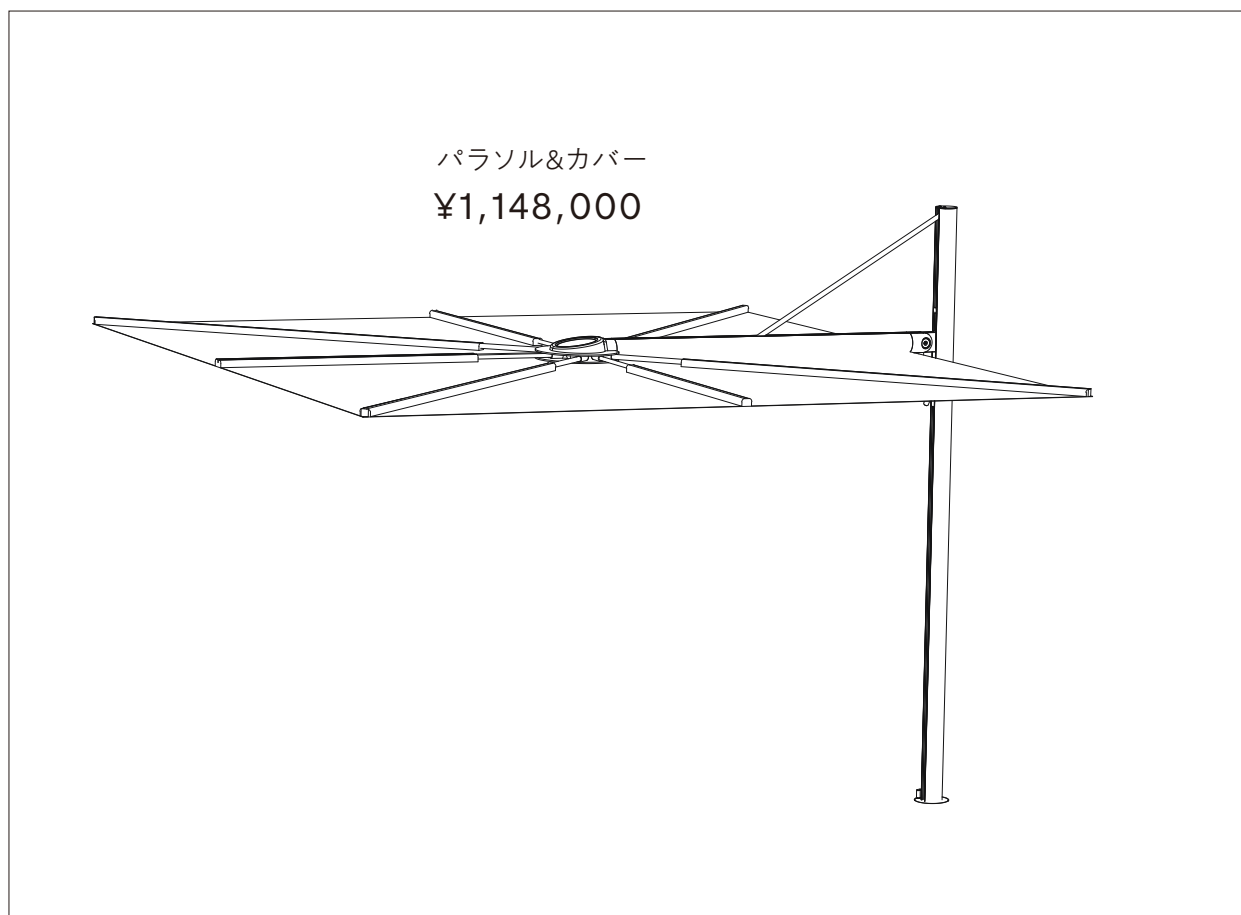

SENSU single square

パラソルベースは、環境・シーンに合わせて2種類からお選びいただけます。

キャスターベース
¥389,000

コンクリート基礎への取り付けパーツ
¥82,000

高さ調整オプション

15cm延長ポール
¥41,000

SENSU duo square

パラソルベースは、環境・シーンに合わせて3種類からお選びいただけます。

パラソル&カバー
¥1,970,000

ベース

¥389,000

床固定パーツ

¥17,000

コンクリート基礎への取り付けパーツ

¥41,000

高さ調整オプション

15cm延長ポール
¥56,000

SENSU duo diamond

パラソルベースは、環境・シーンに合わせて3種類からお選びいただけます。

パラソル&カバー
¥1,848,000

ベース

¥389,000

床固定パーツ

¥17,000

コンクリート基礎への取り付けパーツ

¥41,000

高さ調整オプション

15cm延長ポール
¥56,000

SENSU quatro diamond

パラソルベースは、環境・シーンに合わせて3種類からお選びいただけます。

パラソル&カバー
¥3,445,000

ベース