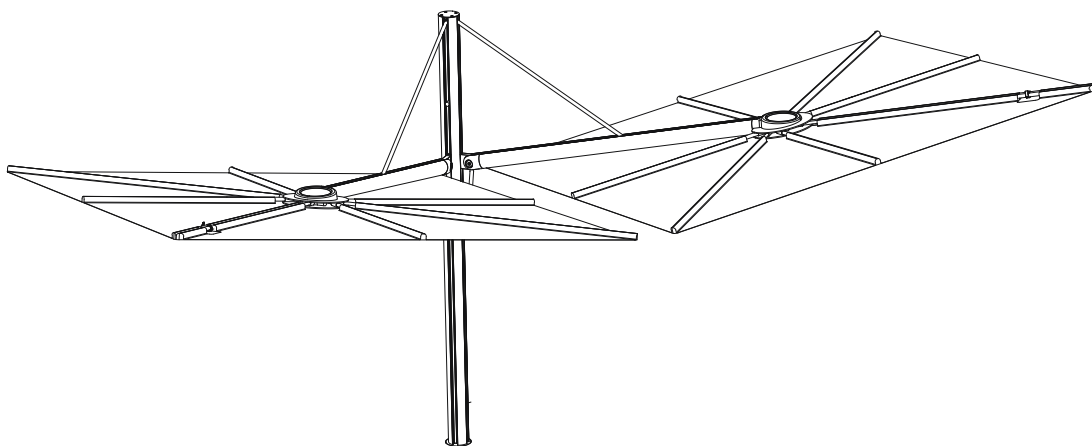

SENSU single square

パラソルベースは、環境・シーンに合わせて2種類からお選びいただけます。

キャスターベース
¥389,000

コンクリート基礎への取り付けパーツ
¥82,000

高さ調整オプション

15cm延長ポール
¥41,000

SENSU duo square

パラソルベースは、環境・シーンに合わせて3種類からお選びいただけます。

パラソル&カバー
¥1,970,000

ベース

¥389,000

床固定パーツ

¥17,000

コンクリート基礎への取り付けパーツ

¥41,000

高さ調整オプション

15cm延長ポール
¥56,000

SENSU duo diamond

パラソルベースは、環境・シーンに合わせて3種類からお選びいただけます。

パラソル&カバー
¥1,848,000

ベース

¥389,000

床固定パーツ

¥17,000