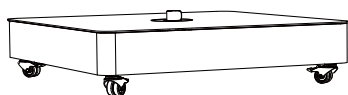

SENSU single square

パラソルベースは、環境・シーンに合わせて2種類からお選びいただけます。

キャスターベース
¥389,000

コンクリート基礎への取り付けパーツ
¥82,000

高さ調整オプション

15cm延長ポール
¥41,000

SENSU duo square

パラソルベースは、環境・シーンに合わせて3種類からお選びいただけます。

パラソル&カバー
¥1,970,000

ベース

¥389,000

床固定パーツ

¥17,000

コンクリート基礎への取り付けパーツ

¥41,000

高さ調整オプション

15cm延長ポール
¥56,000

SENSU duo diamond

パラソルベースは、環境・シーンに合わせて3種類からお選びいただけます。

パラソル&カバー
¥1,848,000

ベース

¥389,000

床固定パーツ

¥17,000