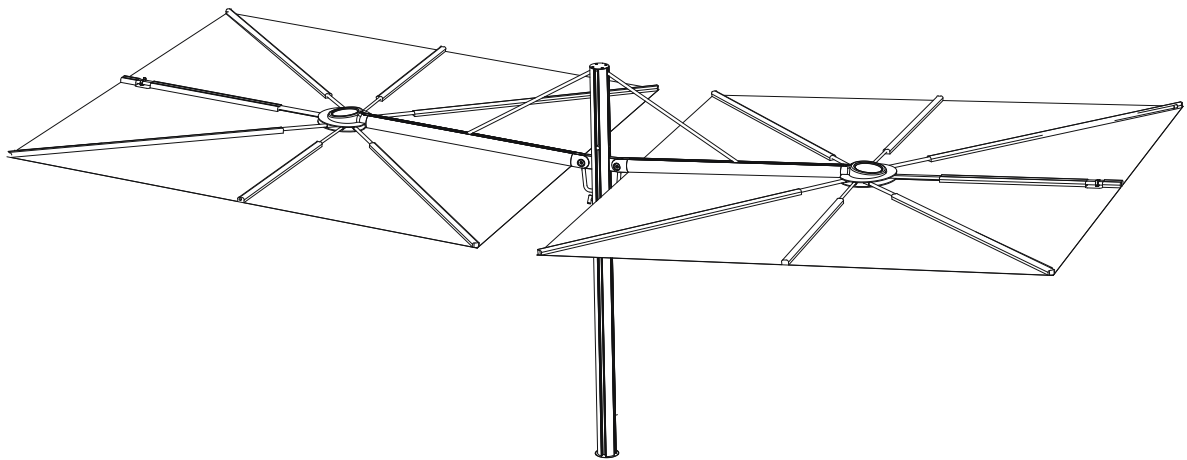

SENSU single square

パラソルベースは、環境・シーンに合わせて2種類からお選びいただけます。

キャスターベース
¥389,000

コンクリート基礎への取り付けパーツ
¥82,000

高さ調整オプション

15cm延長ポール
¥41,000

SENSU duo square

パラソルベースは、環境・シーンに合わせて3種類からお選びいただけます。

パラソル&カバー
¥1,970,000

ベース

¥389,000

床固定パーツ

¥17,000

コンクリート基礎への取り付けパーツ

¥41,000

高さ調整オプション

15cm延長ポール
¥56,000

SENSU duo diamond

パラソルベースは、環境・シーンに合わせて3種類からお選びいただけます。

パラソル&カバー
¥1,848,000

ベース

¥389,000

床固定パーツ

¥17,000

コンクリート基礎への取り付けパーツ

¥41,000

高さ調整オプション

15cm延長ポール
¥56,000

SENSU quatro diamond

パラソルベースは、環境・シーンに合わせて3種類からお選びいただけます。

パラソル&カバー
¥3,445,000

ベース