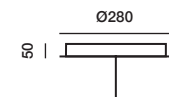

フランジカバーの形状