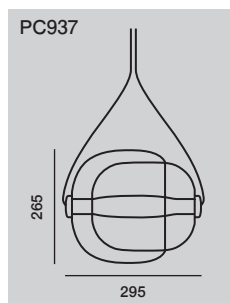

# CAPSULA カプスラ

Designer: Lucie Koldová

			価格 (税抜)	
PC937	<b>カプスラ</b> ペンダントタイプ 重量: 3.9kg 箱サイズ: 380×380×385mm (1箱)	要電気工事 直付	LED電球: BROKISオリジナル 100V(二次側電圧24V) / 5W±5% 2700K / 273lm / RA80+	¥409,000
PC943	<b>カプスラ トライアングル</b> ペンダントタイプ 3個セット 重量: 1.6kg 箱サイズ: 380×380×385mm (3箱) 800×800×150mm (1箱)	要電気工事 直付	LED電球: BROKISオリジナル 100V(二次側電圧24V) / 5W±5% 2700K / 273lm / RA80+	¥1,217,000
PC966	<b>カプスラ メタルフランジ</b> ペンダントタイプ 5個セット 重量: 2.5kg 箱サイズ: 380×380×385mm (5箱) 800×800×150mm (1箱)	要電気工事 直付	LED電球: BROKISオリジナル 100V(二次側電圧24V) / 5W±5% 2700K / 273lm / RA80+	¥1,748,000

\*コードの長さは1.5mです。(PC937)

\*取付には電気工事が必要です。(取付工事は承っておりません)

\*価格には工事費用等は含まれておりません。