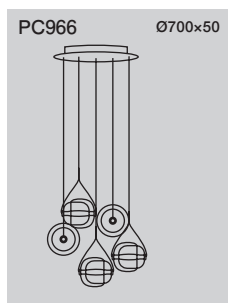

# CAPSULA カプスラ

Designer: Lucie Koldová

			価格 (税抜)	
PC937	<b>カプスラ</b> ペンダントタイプ 重量: 3.9kg 箱サイズ: 380×380×385mm (1箱)	要電気工事 直付	LED電球: BROKISオリジナル 100V(二次側電圧24V) / 5W±5% 2700K / 273lm / RA80+	¥409,000
PC943	<b>カプスラ トライアングル</b> ペンダントタイプ 3個セット 重量: 1.6kg 箱サイズ: 380×380×385mm (3箱) 800×800×150mm (1箱)	要電気工事 直付	LED電球: BROKISオリジナル 100V(二次側電圧24V) / 5W±5% 2700K / 273lm / RA80+	¥1,217,000
PC966	<b>カプスラ メタルフランジ</b> ペンダントタイプ 5個セット 重量: 2.5kg 箱サイズ: 380×380×385mm (5箱) 800×800×150mm (1箱)	要電気工事 直付	LED電球: BROKISオリジナル 100V(二次側電圧24V) / 5W±5% 2700K / 273lm / RA80+	¥1,748,000

\*コードの長さは1.5mです。(PC937)

\*取付には電気工事が必要です。(取付工事は承っておりません)

\*価格には工事費用等は含まれておりません。