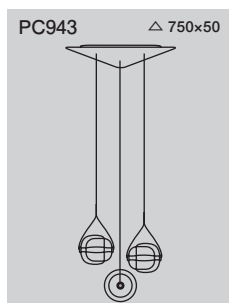

# CAPSULA カプスラ

Designer: Lucie Koldová

			価格 (税抜)	
PC937	<b>カプスラ</b> ペンダントタイプ 重量: 3.9kg 箱サイズ: 380×380×385mm (1箱)	要電気工事 直付	LED電球: BROKISオリジナル 100V(二次側電圧24V) / 5W±5% 2700K / 273lm / RA80+	¥409,000
PC943	<b>カプスラ トライアングル</b> ペンダントタイプ 3個セット 重量: 1.6kg 箱サイズ: 380×380×385mm (3箱) 800×800×150mm (1箱)	要電気工事 直付	LED電球: BROKISオリジナル 100V(二次側電圧24V) / 5W±5% 2700K / 273lm / RA80+	¥1,217,000
PC966	<b>カプスラ メタルフランジ</b> ペンダントタイプ 5個セット 重量: 2.5kg 箱サイズ: 380×380×385mm (5箱) 800×800×150mm (1箱)	要電気工事 直付	LED電球: BROKISオリジナル 100V(二次側電圧24V) / 5W±5% 2700K / 273lm / RA80+	¥1,748,000

\*コードの長さは1.5mです。(PC937)

\*取付には電気工事が必要です。(取付工事は承っておりません)

\*価格には工事費用等は含まれておりません。