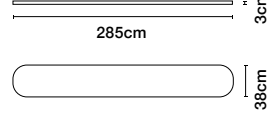

Indoor/Outdoor

本体
L 2850×W 380×H 300 mm 2.6 kg

素材

SUNBRELLA クッション材質

100%アクリル