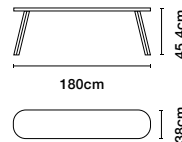

梱包サイズ
L 2311×W 483×H 152 mm 32.6 kg

160 ベンチ ¥163,000

イロコホワイト
BYM16-1N

イロコブラック
BYM16-2N

Indoor/Outdoor

本体
L 1600×W 380×H 454 mm 22.2 kg

梱包サイズ
L 1800×W 483×H 152mm 26 kg

285 ベンチ ¥291,000

イロコホワイト
BYM28-1N

イロコブラック
BYM28-2N

Indoor/Outdoor

本体
L 2850×W 380×H 454 mm 38 kg

梱包サイズ
L 2950×W 483×H 152mm 40 kg

素材

本体

スチール(ポリエステル電着塗装)

■ Indoor

本体
L 500×W 380×H 454 mm 8 kg

梱包サイズ
L 610×W 483×H 152mm 9.1 kg

180 ベンチ ¥235,000

オークホワイト
BYM18-K1N

オークブラック
BYM18-K2N

■ Indoor

本体
L 1800×W 380×H 454 mm 25 kg

梱包サイズ
L 1905×W 483×H 152mm 27.2 kg

120 ベンチ ¥182,000

オークホワイト
BYM12-K1N

オークブラック
BYM12-K2N

■ Indoor

本体
L 1200×W 380×H 454 mm 17 kg

梱包サイズ
L 1321×W 483×H 152 mm 19 kg

220 ベンチ ¥302,000