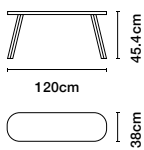

Indoor/Outdoor

50 スツール ¥98,000

イロコホワイト
BYM05-1N

イロコブラック
BYM05-2N

Indoor/Outdoor

本体
L 500×W 380×H 454 mm 8 kg

梱包サイズ
L 610×W 483×H 152mm 9.1 kg

180 ベンチ ¥177,000

イロコホワイト
BYM18-1N

イロコブラック
BYM18-2N

Indoor/Outdoor

本体
L 1800×W 380×H 454 mm 25 kg

梱包サイズ
L 1905×W 483×H 152mm 27.2 kg

120 ベンチ ¥151,000

イロコホワイト
BYM12-1N

イロコブラック
BYM12-2N

Indoor/Outdoor

本体
L 1200×W 380×H 454 mm 17 kg

梱包サイズ
L 1321×W 483×H 152 mm 19 kg

220 ベンチ ¥203,000

イロコホワイト
BYM22-1N

イロコブラック
BYM22-2N

Indoor/Outdoor

本体
L 2200×W 380×H 454 mm 31.4 kg

梱包サイズ
L 2311×W 483×H 152 mm 32.6 kg

160 ベンチ ¥163,000

イロコホワイト
BYM16-1N

イロコブラック
BYM16-2N

Indoor/Outdoor

本体
L 1600×W 380×H 454 mm 22.2 kg

梱包サイズ
L 1800×W 483×H 152mm 26 kg

285 ベンチ ¥291,000