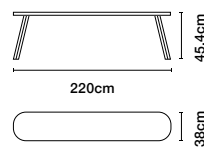

イロコホワイト
BYM18-1N

イロコブラック
BYM18-2N

Indoor/Outdoor

本体
L 1800×W 380×H 454 mm 25 kg

梱包サイズ
L 1905×W 483×H 152mm 27.2 kg

120 ベンチ ¥151,000

イロコホワイト
BYM12-1N

イロコブラック
BYM12-2N

Indoor/Outdoor

本体
L 1200×W 380×H 454 mm 17 kg

梱包サイズ
L 1321×W 483×H 152 mm 19 kg

220 ベンチ ¥203,000

イロコホワイト
BYM22-1N

イロコブラック
BYM22-2N

Indoor/Outdoor

本体
L 2200×W 380×H 454 mm 31.4 kg

梱包サイズ
L 2311×W 483×H 152 mm 32.6 kg

160 ベンチ ¥163,000

イロコホワイト
BYM16-1N

イロコブラック
BYM16-2N

Indoor/Outdoor

本体
L 1600×W 380×H 454 mm 22.2 kg

梱包サイズ
L 1800×W 483×H 152mm 26 kg

285 ベンチ ¥291,000

イロコホワイト
BYM28-1N

イロコブラック
BYM28-2N

Indoor/Outdoor

本体
L 2850×W 380×H 454 mm 38 kg

梱包サイズ
L 2950×W 483×H 152mm 40 kg

素材

本体

スチール(ポリエステル電着塗装)