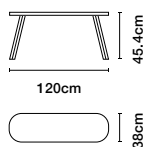

梱包サイズ
L 2311×W 483×H 152 mm 32.6 kg

160 ベンチ ¥163,000

イロコホワイト
BYM16-1N

イロコブラック
BYM16-2N

Indoor/Outdoor

本体
L 1600×W 380×H 454 mm 22.2 kg

梱包サイズ
L 1800×W 483×H 152mm 26 kg

285 ベンチ ¥291,000

イロコホワイト
BYM28-1N

イロコブラック
BYM28-2N

Indoor/Outdoor

本体
L 2850×W 380×H 454 mm 38 kg

梱包サイズ
L 2950×W 483×H 152mm 40 kg

素材

本体

スチール(ポリエステル電着塗装)

■ Indoor

本体
L 500×W 380×H 454 mm 8 kg

梱包サイズ
L 610×W 483×H 152mm 9.1 kg

180 ベンチ ¥235,000

オークホワイト
BYM18-K1N

オークブラック
BYM18-K2N

■ Indoor

本体
L 1800×W 380×H 454 mm 25 kg

梱包サイズ
L 1905×W 483×H 152mm 27.2 kg

120 ベンチ ¥182,000

オークホワイト
BYM12-K1N

オークブラック
BYM12-K2N

■ Indoor

本体
L 1200×W 380×H 454 mm 17 kg

梱包サイズ
L 1321×W 483×H 152 mm 19 kg

220 ベンチ ¥302,000