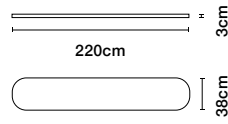

Indoor/Outdoor

本体
L 2200×W 380×H 300 mm 2 kg

160 ベンチ ¥52,000

○ ホワイト CUYM16-01 ● ダークトープ CUYM16-02