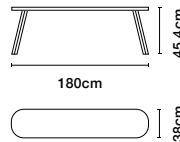

Indoor/Outdoor

50 スツール ¥98,000

イロコホワイト
BYM05-1N

イロコブラック
BYM05-2N

Indoor/Outdoor

本体
L 500×W 380×H 454 mm 8 kg

梱包サイズ
L 610×W 483×H 152mm 9.1 kg

180 ベンチ ¥177,000

イロコホワイト
BYM18-1N

イロコブラック
BYM18-2N

Indoor/Outdoor

本体
L 1800×W 380×H 454 mm 25 kg

梱包サイズ
L 1905×W 483×H 152mm 27.2 kg

120 ベンチ ¥151,000

イロコホワイト
BYM12-1N

イロコブラック
BYM12-2N

Indoor/Outdoor

本体
L 1200×W 380×H 454 mm 17 kg

梱包サイズ
L 1321×W 483×H 152 mm 19 kg

220 ベンチ ¥203,000

イロコホワイト
BYM22-1N

イロコブラック
BYM22-2N

Indoor/Outdoor

本体
L 2200×W 380×H 454 mm 31.4 kg

梱包サイズ
L 2311×W 483×H 152 mm 32.6 kg

160 ベンチ ¥163,000

イロコホワイト
BYM16-1N

イロコブラック
BYM16-2N

Indoor/Outdoor

本体
L 1600×W 380×H 454 mm 22.2 kg

梱包サイズ
L 1800×W 483×H 152mm 26 kg

285 ベンチ ¥291,000