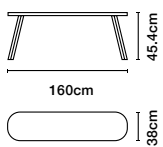

イロコホワイト
BYM18-1N

イロコブラック
BYM18-2N

Indoor/Outdoor

本体
L 1800×W 380×H 454 mm 25 kg

梱包サイズ
L 1905×W 483×H 152mm 27.2 kg

120 ベンチ ¥151,000

イロコホワイト
BYM12-1N

イロコブラック
BYM12-2N

Indoor/Outdoor

本体
L 1200×W 380×H 454 mm 17 kg

梱包サイズ
L 1321×W 483×H 152 mm 19 kg

220 ベンチ ¥203,000

イロコホワイト
BYM22-1N

イロコブラック
BYM22-2N

Indoor/Outdoor

本体
L 2200×W 380×H 454 mm 31.4 kg

梱包サイズ
L 2311×W 483×H 152 mm 32.6 kg

160 ベンチ ¥163,000

イロコホワイト
BYM16-1N

イロコブラック
BYM16-2N

Indoor/Outdoor

本体
L 1600×W 380×H 454 mm 22.2 kg

梱包サイズ
L 1800×W 483×H 152mm 26 kg

285 ベンチ ¥291,000

イロコホワイト
BYM28-1N

イロコブラック
BYM28-2N

Indoor/Outdoor

本体
L 2850×W 380×H 454 mm 38 kg

梱包サイズ
L 2950×W 483×H 152mm 40 kg

素材

本体

スチール(ポリエステル電着塗装)