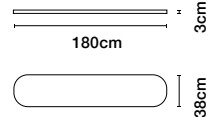

Indoor/Outdoor

本体
L 1800×W 380×H 300 mm 1.6 kg

120 ベンチ ¥46,000

○ ホワイト CUYM12-01 ● ダークトープ CUYM12-02