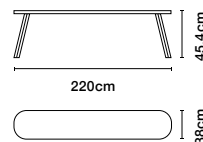

イロコホワイト
BYM28-1N

イロコブラック
BYM28-2N

Indoor/Outdoor

本体
L 2850×W 380×H 454 mm 38 kg

梱包サイズ
L 2950×W 483×H 152mm 40 kg

素材

本体

スチール(ポリエステル電着塗装)

■ Indoor

本体
L 500×W 380×H 454 mm 8 kg

梱包サイズ
L 610×W 483×H 152mm 9.1 kg

180 ベンチ ¥235,000

オークホワイト
BYM18-K1N

オークブラック
BYM18-K2N

■ Indoor

本体
L 1800×W 380×H 454 mm 25 kg

梱包サイズ
L 1905×W 483×H 152mm 27.2 kg

120 ベンチ ¥182,000

オークホワイト
BYM12-K1N

オークブラック
BYM12-K2N

■ Indoor

本体
L 1200×W 380×H 454 mm 17 kg

梱包サイズ
L 1321×W 483×H 152 mm 19 kg

220 ベンチ ¥302,000

オークホワイト
BYM22-K1N

オークブラック
BYM22-K2N

■ Indoor

本体
L 2200×W 380×H 454 mm 31.4 kg

梱包サイズ
L 2311×W 483×H 152mm 32.6 kg

素材

本体

スチール(ポリエステル電着塗装)