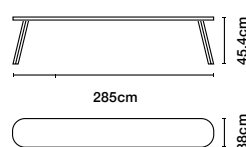

イロコホワイト
BYM18-1N

イロコブラック
BYM18-2N

Indoor/Outdoor

本体
L 1800×W 380×H 454 mm 25 kg

梱包サイズ
L 1905×W 483×H 152mm 27.2 kg

120 ベンチ ¥151,000

イロコホワイト
BYM12-1N

イロコブラック
BYM12-2N

Indoor/Outdoor

本体
L 1200×W 380×H 454 mm 17 kg

梱包サイズ
L 1321×W 483×H 152 mm 19 kg

220 ベンチ ¥203,000

イロコホワイト
BYM22-1N

イロコブラック
BYM22-2N

Indoor/Outdoor

本体
L 2200×W 380×H 454 mm 31.4 kg

梱包サイズ
L 2311×W 483×H 152 mm 32.6 kg

160 ベンチ ¥163,000

イロコホワイト
BYM16-1N

イロコブラック
BYM16-2N

Indoor/Outdoor

本体
L 1600×W 380×H 454 mm 22.2 kg

梱包サイズ
L 1800×W 483×H 152mm 26 kg

285 ベンチ ¥291,000

イロコホワイト
BYM28-1N

イロコブラック
BYM28-2N

Indoor/Outdoor

本体
L 2850×W 380×H 454 mm 38 kg

梱包サイズ
L 2950×W 483×H 152mm 40 kg

素材

本体

スチール(ポリエステル電着塗装)