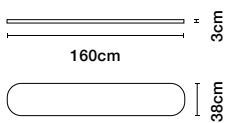

220 ベンチ ¥71,000

○ ホワイト CUYM22-01 ● ダークトープ CUYM22-02

Indoor/Outdoor

本体
L 2200×W 380×H 300 mm 2 kg

160 ベンチ ¥52,000

○ ホワイト CUYM16-01 ● ダークトープ CUYM16-02

Indoor/Outdoor

本体
L 1600×W 380×H 300 mm 1.4 kg