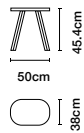

シーンに合わせて、サイズは6種類から。

50 STOOL

120 BENCHES

160 BENCHES

180 BENCHES

220 BENCHES

285 BENCHES

COLOR

Indoor/Outdoor

50 スツール ¥98,000

イロコホワイト
BYM05-1N

イロコブラック
BYM05-2N

Indoor/Outdoor

本体
L 500×W 380×H 454 mm 8 kg

梱包サイズ
L 610×W 483×H 152mm 9.1 kg

180 ベンチ ¥177,000

イロコホワイト
BYM18-1N

イロコブラック
BYM18-2N

Indoor/Outdoor

本体
L 1800×W 380×H 454 mm 25 kg

梱包サイズ
L 1905×W 483×H 152mm 27.2 kg

120 ベンチ ¥151,000

イロコホワイト
BYM12-1N

イロコブラック
BYM12-2N