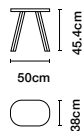

Indoor/Outdoor

本体
L 1200×W 380×H 454 mm 17 kg

梱包サイズ
L 1321×W 483×H 152 mm 19 kg

220 ベンチ ¥203,000

イロコホワイト
BYM22-1N

イロコブラック
BYM22-2N

Indoor/Outdoor

本体
L 2200×W 380×H 454 mm 31.4 kg

梱包サイズ
L 2311×W 483×H 152 mm 32.6 kg

160 ベンチ ¥163,000

イロコホワイト
BYM16-1N

イロコブラック
BYM16-2N

Indoor/Outdoor

本体
L 1600×W 380×H 454 mm 22.2 kg

梱包サイズ
L 1800×W 483×H 152mm 26 kg

285 ベンチ ¥291,000

イロコホワイト
BYM28-1N

イロコブラック
BYM28-2N

Indoor/Outdoor

本体
L 2850×W 380×H 454 mm 38 kg

梱包サイズ
L 2950×W 483×H 152mm 40 kg

素材

本体

スチール(ポリエステル電着塗装)

■ Indoor

本体
L 500×W 380×H 454 mm 8 kg

梱包サイズ
L 610×W 483×H 152mm 9.1 kg

180 ベンチ ¥235,000

オークホワイト
BYM18-K1N

オークブラック
BYM18-K2N

■ Indoor

本体
L 1800×W 380×H 454 mm 25 kg