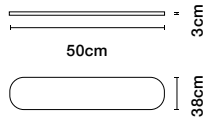

イロコホワイト
BYM28-1N

イロコブラック
BYM28-2N

Indoor/Outdoor

本体
L 2850×W 380×H 454 mm 38 kg

梱包サイズ
L 2950×W 483×H 152mm 40 kg

素材

本体

スチール(ポリエステル電着塗装)

梱包サイズ
L 1905×W 483×H 152mm 27.2 kg

120 ベンチ ¥182,000

オークホワイト
BYM12-K1N

オークブラック
BYM12-K2N

■ Indoor

本体
L 1200×W 380×H 454 mm 17 kg

梱包サイズ
L 1321×W 483×H 152 mm 19 kg

220 ベンチ ¥302,000

オークホワイト
BYM22-K1N

オークブラック
BYM22-K2N

■ Indoor

本体
L 2200×W 380×H 454 mm 31.4 kg

梱包サイズ
L 2311×W 483×H 152mm 32.6 kg

素材

本体

スチール(ポリエステル電着塗装)

シート

オーク

YOU AND ME BENCHES CUSHIONS

Indoor/Outdoor

50 スツール ¥27,000

○ ホワイト CUYM05-01 ● ダークトープ CUYM05-02

Indoor/Outdoor

本体
L 500×W 380×H 300 mm 0.45 kg