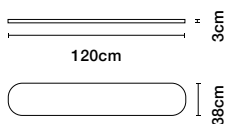

180 ベンチ ¥59,000

○ ホワイト CUYM18-01 ● ダークトープ CUYM18-02

Indoor/Outdoor

本体
L 1800×W 380×H 300 mm 1.6 kg

120 ベンチ ¥46,000

○ ホワイト CUYM12-01 ● ダークトープ CUYM12-02

Indoor/Outdoor

本体
L 1200×W 380×H 300 mm 1 kg