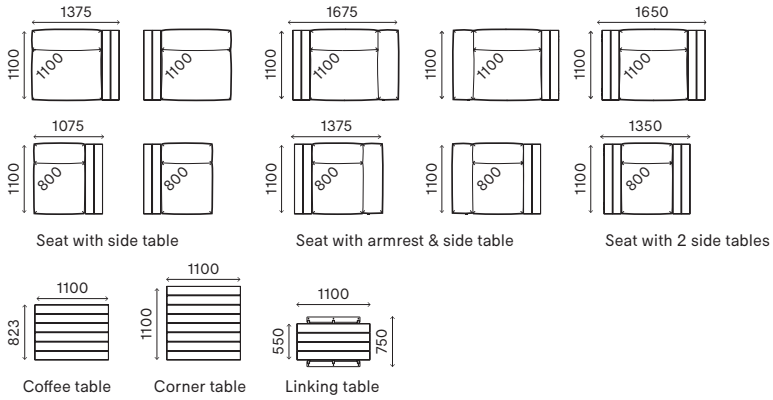

ウォーラス 組み合わせ対応表