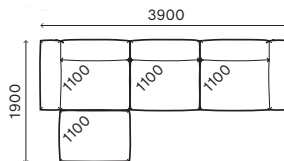

WALRUS LOVELY LOUNGER

Walrus base - Dark grey + London grey cushion set