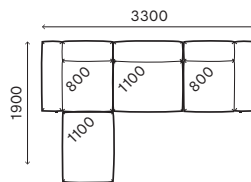

WALRUS LOVELY LOUNGER

Walrus base - Dark grey + London grey cushion set