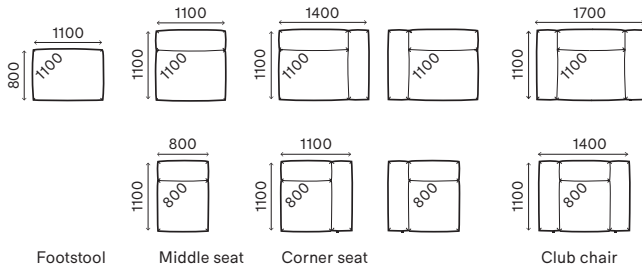

ウォーラス 組み合わせ対応表