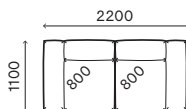

WALRUS LOVELY LOUNGER

Walrus base - Dark grey + London grey cushion set