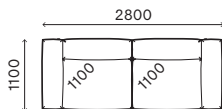

WALRUS DOUBLE TROUBLE

Walrus base - Chalk + Costa smeralda cushion set