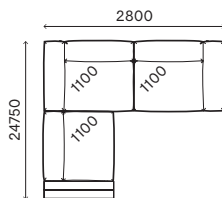

WALRUS LOVELY LOUNGER

Walrus base - Dark grey + London grey cushion set