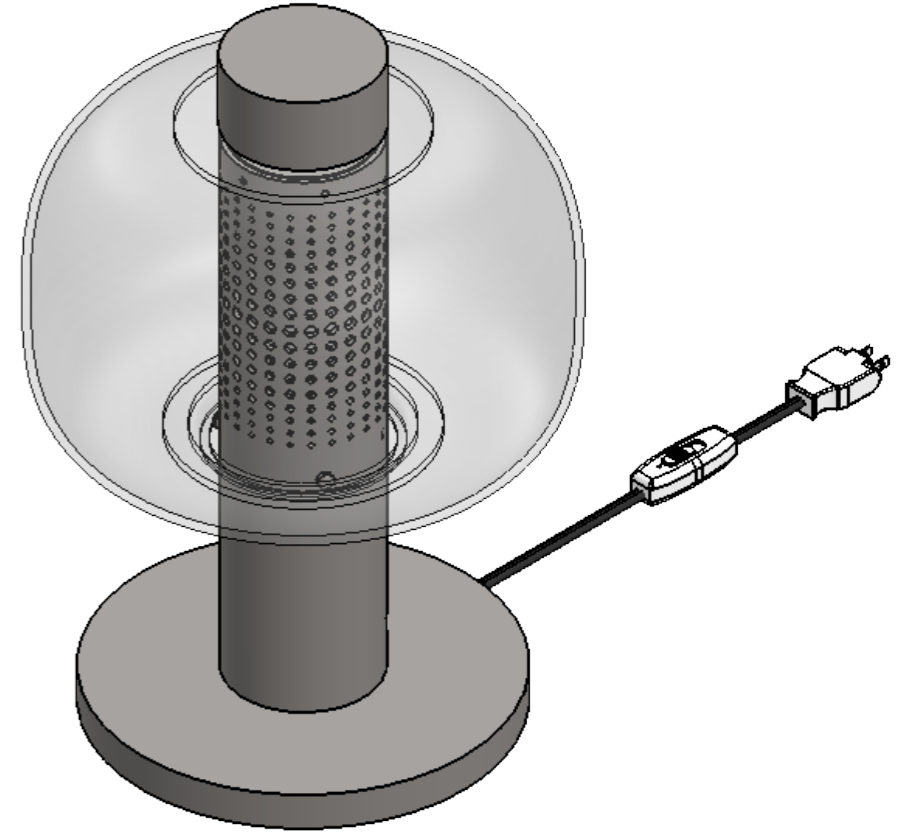

クッション

- トップカバー
- ガラス固定金具
- キャップスクリュー
- ピン(イモビス)
- 内ガラス
- E26LED電球
- 外ガラス

本体

中間スイッチコード2.5m

	名前	日付
製 図	kaneco	2021/4/16
検 図	shimizu	
承 認	iwata	
品 管	hirata	

名称: BONBORI

図面番号: BROKIS

A3

重量: 9kg

尺度: 1:4

葉数 1 / 2