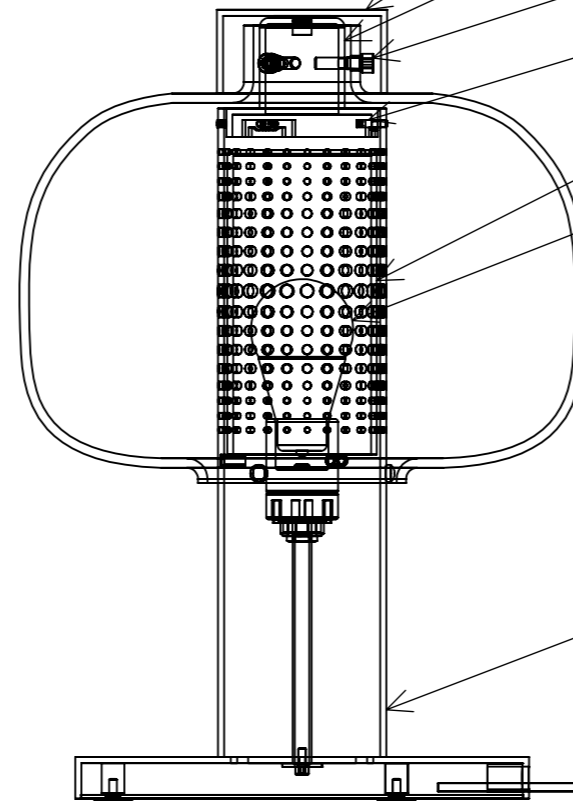

クッション

- トップカバー
- ガラス固定金具
- キャップスクリュー
- ピン(イモビス)
- 内ガラス
- E26LED電球
- 外ガラス

本体

中間スイッチコード2.5m

	名前	日付
製 図	kaneco	2021/4/16
検 図	shimizu	
承 認	iwata	
品 管	hirata	

名称: BONBORI

図面番号: BROKIS

A3

重量: 9kg

尺度: 1:4

葉数 1 / 2