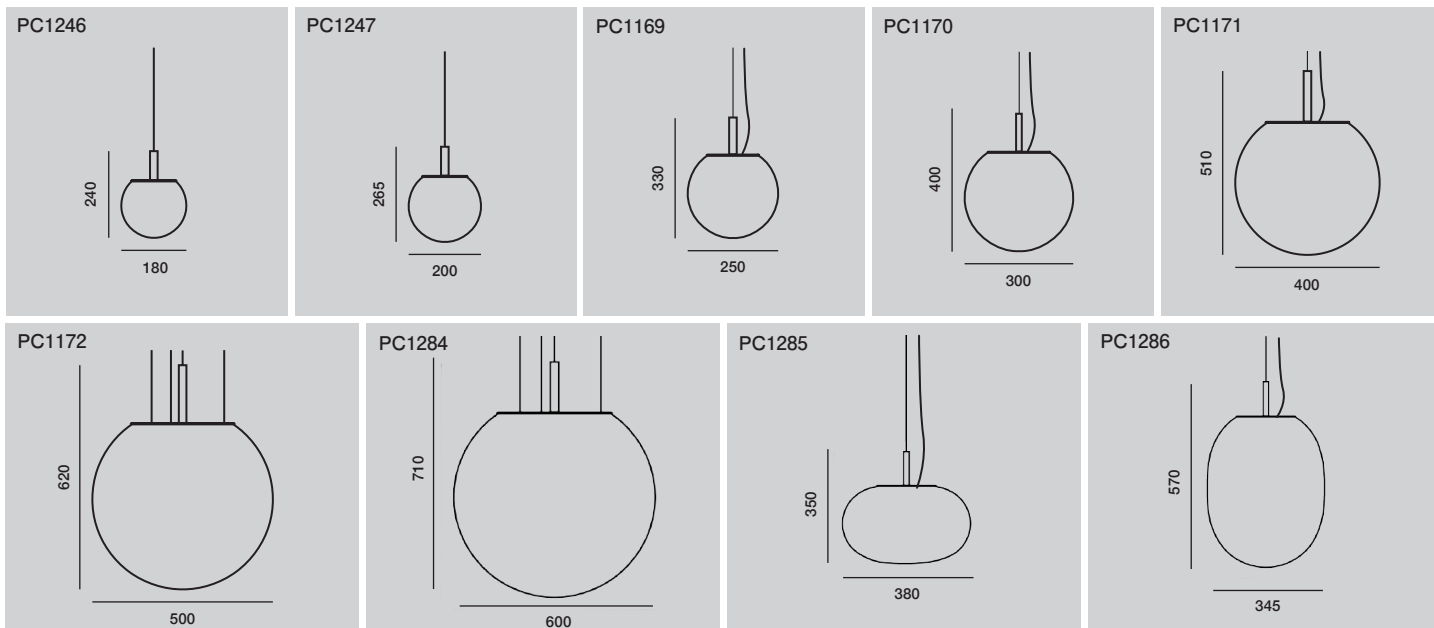

SFERA スフェラ

Designer:Lucie Koldová

品番	商品名 重量 箱サイズ			価格 (税抜)
PC1246	スフェラ 180 ペンダントタイプ 重量:1.2kg 箱サイズ:285×285×270mm(1箱)	引っ掛けC 直付	LED球:G9/2W/2700K/200lm/ 全光束/Ra82	¥88,000
PC1247	スフェラ 200 ペンダントタイプ 重量:1.5kg 箱サイズ:300×300×300mm(1箱)	引っ掛けC 直付	LED球:G9/2W/2700K/200lm/ 全光束/Ra82	¥94,000
PC1169	スフェラ 250 ペンダントタイプ 重量:3.25kg 箱サイズ:380×380×340mm(1箱)	要電気工事 直付 ワイヤー吊り	LED球:G9/2W/2700K/200lm/ 全光束/Ra82	¥110,000
PC1170	スフェラ 300 ペンダントタイプ 重量:4kg 箱サイズ:480×480×435mm(1箱)	要電気工事 直付 ワイヤー吊り	電球:E26 / 810lm(60形相当) 電球色 / RA84 / 7.8W 配光角度 約180度 / 100V 調光不可	¥130,000
PC1171	スフェラ 400 ペンダントタイプ 重量:5kg 箱サイズ: 560×560×490mm(1箱)	要電気工事 直付 ワイヤー吊り	電球:E26 / 1520lm(100形相当) 電球色 / RA80 / 14.3W 配光角 度約200度 / 100V 調光不可	¥159,000
PC1172	スフェラ 500 ペンダントタイプ 重量:7.2kg 箱サイズ:780×780×720mm(1箱)	要電気工事 直付 ワイヤー吊り	電球:E26 / 1520lm(100形相当) 電球色 / RA80 / 14.3W 配光角 度約200度 / 100V 調光不可	¥281,000
PC1284	スフェラ 600 ペンダントタイプ 重量:10kg 箱サイズ:780×780×720mm(1箱)	要電気工事 直付 ワイヤー吊り	電球:E26 / 1520lm(100形相当) 電球色 / RA80 / 14.3W 配光角 度約200度 / 100V 調光不可	¥563,000
PC1285	スフェラ オーバル380 ペンダントタイプ 箱サイズ:480×480×435mm(1箱)	要電気工事 直付 ワイヤー吊り	電球:E26 / 1520lm(100形相当) 電球色 / RA80 / 14.3W 配光角 度約200度 / 100V 調光不可	¥172,000
PC1286	スフェラ オーバル345 ペンダントタイプ 箱サイズ:480×480×435mm(1箱)	要電気工事 直付 ワイヤー吊り	電球:E26 / 1520lm(100形相当) 電球色 / RA80 / 14.3W 配光角 度約200度 / 100V 調光不可	¥172,000

*コードの長さは1mです。

*取付には電気工事が必要です。(取付工事は承っておりません)

*価格には工事費用等は含まれておりません。

ガラスの色

○トリプルオーバル(CGC39)

ガラスの表面加工

マット (CGSU881)

金属・フランジ部分

ブラック(CCSC619) ホワイト(CCSC618) アルミニウム(ヘアライン)(CCS2841)

コードの色

ホワイトまたはブラック *コードの色はお選びいただけません