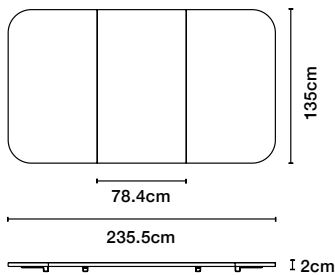

7フィート

Weight
48 kg
Packaging dimensions
147x89x25 cm
Packaging weight
55 kg

Indoor ¥563,000

DIAGTOP7IR   DIAGTOP7WT   DIAGTOP7OK

Outdoor ¥657,000

DIAGTOPHPL7-1   DIAGTOPHPL7-2