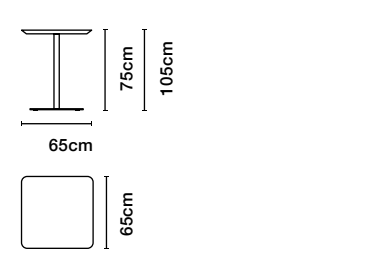

B-Around Tables

by Antoni Pallejà Office, 2019

Structure

RAL 9016
ホワイト

RAL 9005
ブラック

Top

イロコ

Materials

本体 スチール(ポリエステル電着塗装)

天板 イロコ

65 Square