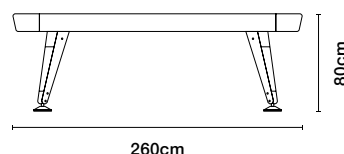

8フット

¥2,915,000

Weight
240 kg
Packaging
dimensions
272x158x
55 cm
Packaging
weight
320 kg
クロスカラーは
上記シートから
お選びください