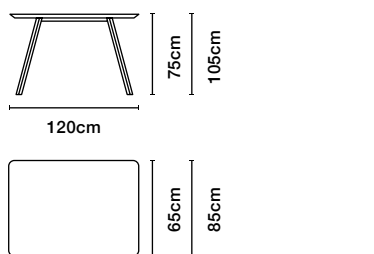

B-Around Tables

by Antoni Pallejà Office, 2019

Structure

RAL 9016
ホワイト

RAL 9005
ブラック

Top

イロコ

Materials

本体 スチール(ポリエステル電着塗装)

天板 イロコ

120