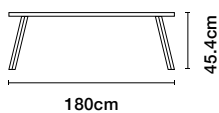

180 ベンチ

()内は2台セット

Weight
25 kg

Packaging dimensions
190.5×48.3×15.2 cm(30.5cm)