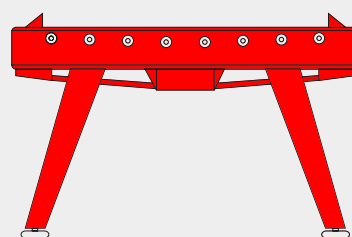

■ カスタマイズ可能箇所

¥149,000

RS2COLOR-CST

RALカラーから変更