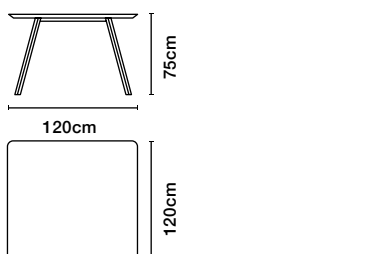

B-Around Tables

by Antoni Pallejà Office, 2019

Structure

RAL 9016
ホワイト

RAL 9005
ブラック

Top

イロコ

Materials

本体 スチール(ポリエステル電着塗装)

天板 イロコ

120 Square