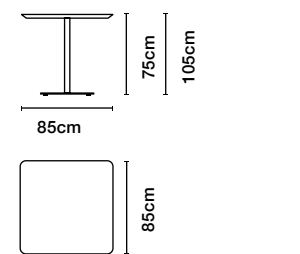

B-Around Tables

by Antoni Pallejà Office, 2019

Structure

RAL 9016
ホワイト

RAL 9005
ブラック

Top

イロコ

Materials

本体 スチール(ポリエステル電着塗装)

天板 イロコ

85 Square