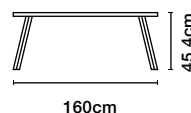

160 ベンチ

()内は2台セット

Weight
22.2 kg

Packaging dimensions
180×48.3×15.2 cm(30.5cm)