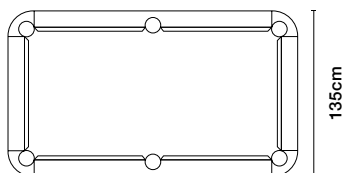

## 7フット

¥2,672,000

Weight  
224 kg  
Packaging  
dimensions  
248x148x  
55 cm  
Packaging  
weight  
290 kg  
クロスカラーは  
上記から  
お選びください