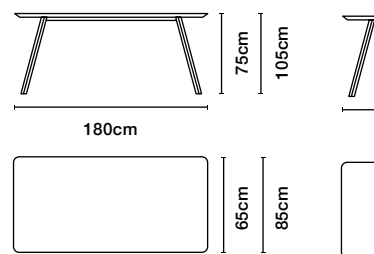

B-Around Tables

by Antoni Pallejà Office, 2019

Structure

RAL 9016
ホワイト

RAL 9005
ブラック

Top

イロコ

Materials

本体 スチール(ポリエステル電着塗装)

天板 イロコ

180

160