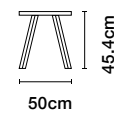

50 スツール

()内は2台セット

Weight
8 kg

Packaging dimensions
61×48.3×15.2 cm(30.5cm)