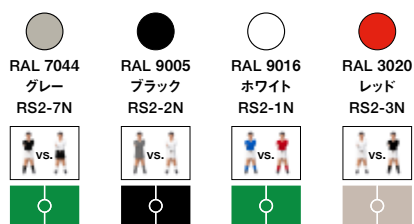

RS2/RS3 WOOD/RS3 ACCESSORIES

カスタマイズプレイヤー

2 Feet 2本足タイプ RSCUSTPLY-STD

1 Foot 1本足タイプ RSCUSTPL1F-STD

¥74,000