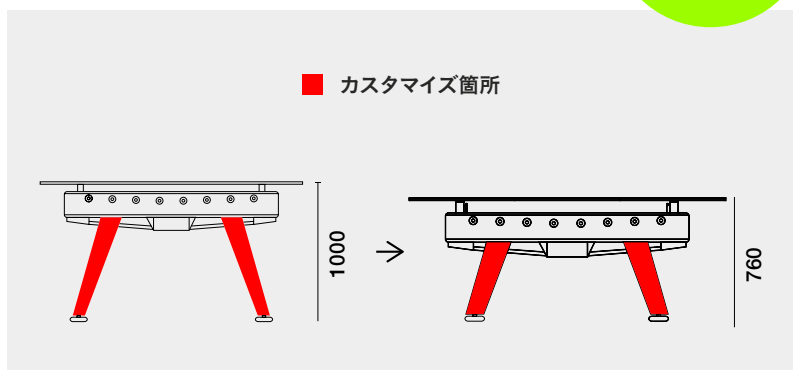

UNIQUE LEVEL

3

RS2 DINING をカスタマイズ!

脚の長さを短くする 1000mmから760mmに変更

¥203,000

RS2SHLEGS-CST

さらにカスタマイズ
ご希望の場合は
お問い合わせください