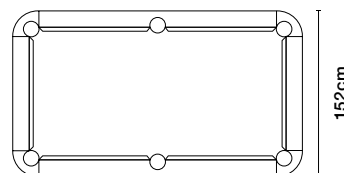

8フット

¥2,915,000

Weight
240 kg
Packaging
dimensions
272x158x
55 cm
Packaging
weight
320 kg
クロスカラーは
上記シートから
お選びください