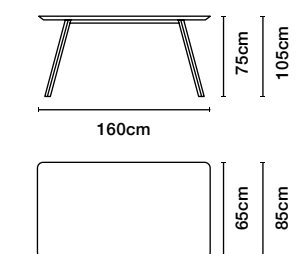

B-Around Tables

by Antoni Pallejà Office, 2019

Structure

RAL 9016
ホワイト

RAL 9005
ブラック

Top

イロコ

Materials

本体 スチール(ポリエステル電着塗装)

天板 イロコ

160