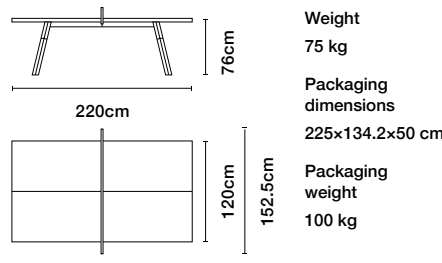

220 ミディアム

¥810,000

HPLホワイト YM22-1N
HPLブラック YM22-2N