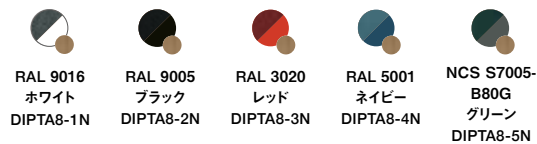

Diagonal Indoor Pool Table

by Yonoh, 2018

Materials

本体	スチール(ポリエステル電着塗装)
クロス	ウール90%、ナイロン10%
ボード	厚さ20mmのワンピースファイバーセメント
脚	ポリエステル塗装とイロコを施したスチール
クッション	K66プレミアムラバークッション

Includes

ボール(Aramithプレミアムボール 16個)
キュー(Dufferin製147cm、Canadian Maple 2本)
トライアングル(1個)
マスターチョーク(黒 12個)
テーブルブラン(1個)

Structure

Cloth (スタンダード)

Legs

7フット

¥2,672,000

Weight
224 kg
Packaging
dimensions
248x148x
55 cm
Packaging
weight
290 kg
クロスカラーは
上記から
お選びください

8フット

¥2,915,000

Weight
240 kg
Packaging
dimensions
272x158x
55 cm
Packaging
weight
320 kg
クロスカラーは
上記シートから
お選びください

147cmのキューを使用する場合
設置する部屋の広さ目安:515cm×420 cm以上

147cmのキューを使用する場合
設置する部屋の広さ目安:545cm×435 cm以上

脚部分 カスタマイズ可能!

¥193,000

MAKE IT
YOURS