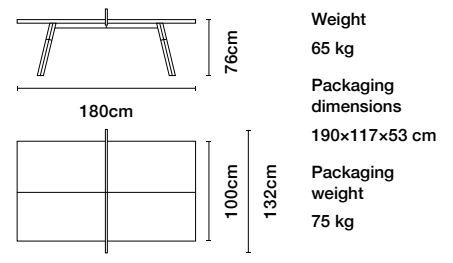

180 スモール

¥650,000

HPLホワイト YM18-1N
HPLブラック YM18-2N