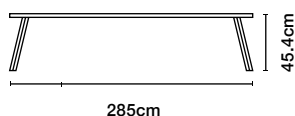

### 285 ベンチ

()内は2台セット

Weight  
38 kgPackaging dimensions  
295×48.3×15.2 cm(30.5cm)Packaging weight  
40 kg(80kg)

1台	イロコホワイト BYM28-1N	イロコブラック BYM28-2N	¥343,000
----	---------------------	---------------------	----------