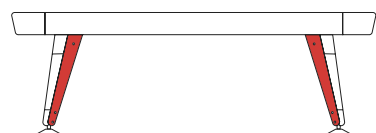

脚部分 カスタマイズ可能!

¥193,000