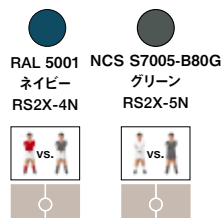

RS2/RS3 WOOD/RS3 ACCESSORIES

カスタマイズプレイヤー

2 Feet 2本足タイプ RSCUSTPLY-STD

1 Foot 1本足タイプ RSCUSTPL1F-STD

¥74,000