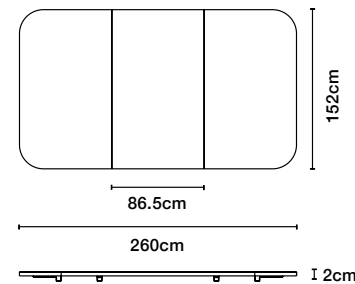

8フィート

Weight
60 kg
Packaging dimensions
161x95x26 cm
Packaging weight
67 kg

Indoor ¥613,000

DIAGTOP8IR   DIAGTOP8WT   DIAGTOP8OK

Outdoor ¥754,000

DIAGTOPHPL8-1   DIAGTOPHPL8-2