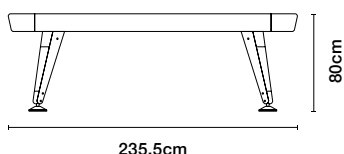

## 7フット

¥2,672,000

Weight  
224 kg  
Packaging  
dimensions  
248x148x  
55 cm  
Packaging  
weight  
290 kg  
クロスカラーは  
上記から  
お選びください