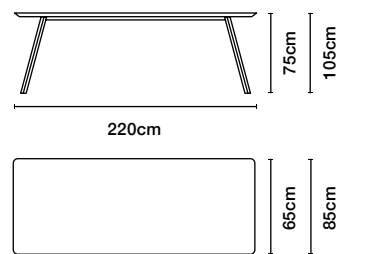

B-Around Tables

by Antoni Pallejà Office, 2019

Structure

RAL 9016
ホワイト

RAL 9005
ブラック

Top

イロコ

Materials

本体 スチール(ポリエステル電着塗装)

天板 イロコ

220