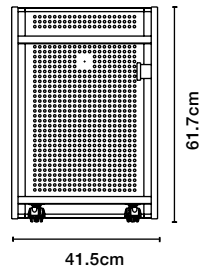

Mou Outdoor Floor Cue Rack

by Yonoh, 2020

Materials

本体	スチール(ポリエステル電着塗装)
トレイ	ハイプレッシャーラミネート
木材	イロコ

Includes
車輪

Weight
15 kg

Packaging dimensions
48x44x67 cm

Packaging weight
16 kg

Structure and trays

Wooden details

RAL 9016
ホワイト

RAL 9005
ブラック

イロコ

MOUFLOOROUTIR-1N

MOUFLOOROUTIR-2N

¥325,000