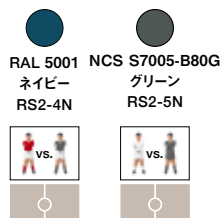

RS2/RS3 WOOD/RS3 ACCESSORIES

カスタマイズプレイヤー

2 Feet 2本足タイプ RSCUSTPLY-STD

1 Foot 1本足タイプ RSCUSTPL1F-STD

¥74,000