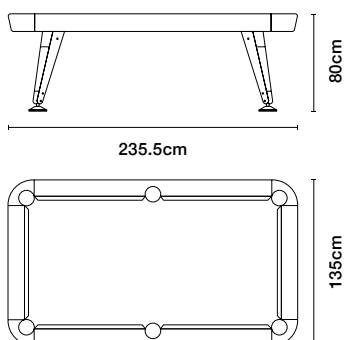

## 7フット

¥3,058,000

Weight  
224 kg  
Packaging  
dimensions  
248×148×  
55 cm

Packaging  
weight  
290 kg

クロスカラーは  
上記から  
お選びください

147cmのキューを使用する場合  
設置する部屋の広さ目安:515cm×420 cm以上