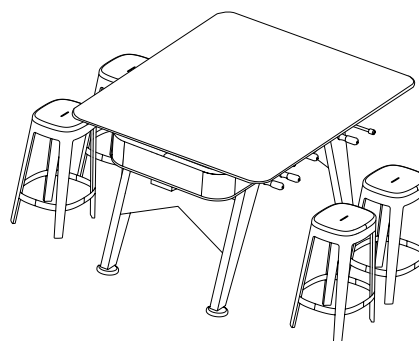

## カスタマイズプレイヤー ¥74,000

**2 Feet** 2本足タイプ RSCUSTPLY-STD  
**1 Foot** 1本足タイプ RSCUSTPL1F-STD

**Set 1** RS2 Dining Counter Oval x1  
Ombra Counter x4  
Ombra Counter with backrest x2

**Set 2** RS2 Dining Counter Rectangular x1  
Ombra Counter x4