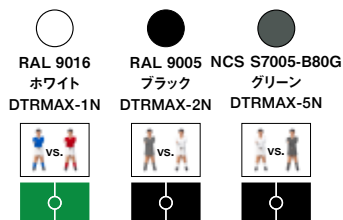

## Materials

本体	スチール(ポリエステル電着塗装)
ガラス	厚さ1cmガラス
フィールド	ハイプレッシャーラミネート
プレーヤー	アルミ
ハンドル	イロコ
脚	イロコ