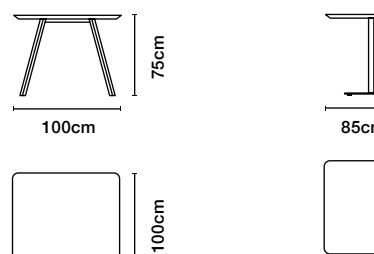

100 Square

85 Square