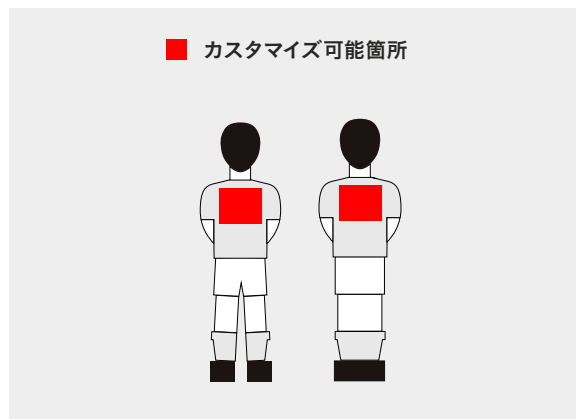

UNIQUE LEVEL

2

プレイヤーをカスタマイズ!

No.1 プレイヤーの背面に、オリジナルロゴを入れる 最大サイズ：15×15mm スクリーンプリント

背面ロゴ	 ART ロゴ 1色	 ART ロゴ 2色	 ART ロゴ 3色以上
1チーム (12人)	¥105,000 LOGOBA12-1-CST	¥173,000 LOGOBA12-2-CST	¥268,000 LOGOBA12-C-CST
2チーム (24人)	¥121,000 LOGOBA24-1-CST	¥211,000 LOGOBA24-2-CST	¥298,000 LOGOBA24-C-CST
RS MAX (25~60人)	¥159,000 LOGOBA60-1-CST	¥230,000 LOGOBA60-2-CST	¥344,000 LOGOBA60-C-CST

背番号	17 17 ライトグレーまたはブラック
1チーム (12人)	¥51,000 VINBA12-STD
2チーム (24人)	¥88,000 VINBA24-STD
RS MAX (25~60人)	¥127,000 VINBA60-STD

さらにカスタマイズ
ご希望の場合は
お問い合わせください

- ・すべての画像/ロゴをベクトル形式のデータ (aiやeps等) で提供してください。
- ・提供する画像/ロゴは使用の適切な承認を得たものに限ります。
- ・著作権に由来する罰金については、RS BARCELONA及びTISTOU (株) は責任を負いません。
- ・すべてのカスタマイズオプションは基本の製作期間4-5週間に含まれています。ただし、ハイプレッシャーラミネートカスタムトップは製作期間8-10週間となります。
- ・印刷されたビニールの特徴：UV印刷+摩擦/傷防止のラミネート加工を施したハイタックビニール。

ALL BY
SCREEN PRINTING
TECHNIQUE
AND VINYL