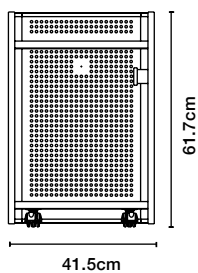

Mou Indoor Floor Cue Rack

by Yonoh, 2019

Materials

本体	スチール(ポリエステル電着塗装)
トレイ	イロコ、ウォールナット、オーク

Includes

車輪

Weight

15 kg

Packaging dimensions

48x44x67 cm

Packaging weight

16 kg

Body

RAL 9016 ホワイト	RAL 9005 ブラック	RAL 3020 レッド	RAL 5001 ネイビー	NCS S7005- B80G グリーン

Trays

イロコ	ウォールナット	オーク

	RAL 9016 ホワイト	RAL 9005 ブラック	RAL 3020 レッド	RAL 5001 ネイビー	NCS S7005-B80G グリーン	
	MOUFLOORAIR-1N	MOUFLOORAIR-2N	MOUFLOORAIR-3N	MOUFLOORAIR-4N	MOUFLOORAIR-5N	¥265,000
	MOUFLOORAWT-1N	MOUFLOORAWT-2N	MOUFLOORAWT-3N	MOUFLOORAWT-4N	MOUFLOORAWT-5N	¥265,000
	MOUFLOORAOK-1N	MOUFLOORAOK-2N	MOUFLOORAOK-3N	MOUFLOORAOK-4N	MOUFLOORAOK-5N	¥265,000

DIAGONAL ACCESSORIES

	ボール DIAGBALLS16	ボールセット(16個)	¥77,000
	キュー DIAGCUE1UN	147cm Dufferin製、Canadian Maple	¥25,000
	キッズ用キュー DIAKIDCUE1	120cm	¥28,000
	テーブルブラシ DIAGBRUSH		¥4,000
	トライアングル DIAGTRIANG	1個	¥6,000
	マスターチョーク DIAGBKCHALK12	12個セット	¥5,000

	Diagonal 7フット DIAG7COVER	¥97,000
	保護カバー Diagonal 8フット DIAG8COVER	¥107,000
	Diagonal Floor Cue Rack MOUFRCRCOV	¥56,000