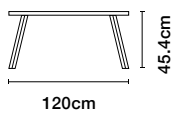

120 ベンチ

()内は2台セット

Weight
17 kg

Packaging dimensions
132.1×48.3×15.2 cm(30.5cm)