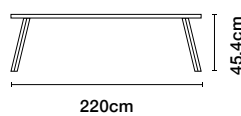

220 ベンチ

()内は2台セット

Weight
31.4 kg

Packaging dimensions
231.1×48.3×15.2 cm(30.5cm)