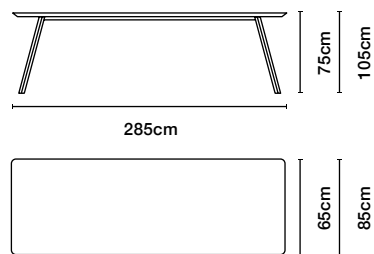

Materials

本体 スチール(ポリエステル電着塗装)

天板 イロコ

285