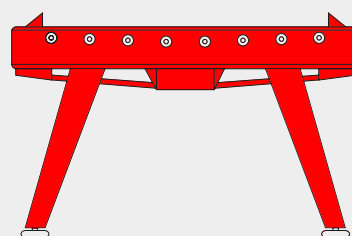

■ カスタマイズ可能箇所

¥222,000

RS2COLOR-SPC