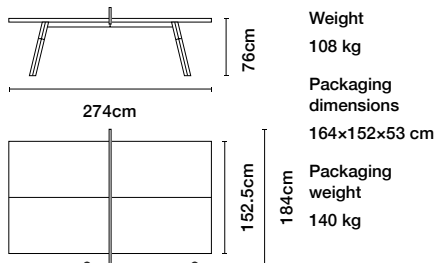

274 スタンダード

¥985,000

HPLホワイト YMS-1N
HPLブラック YMS-2N