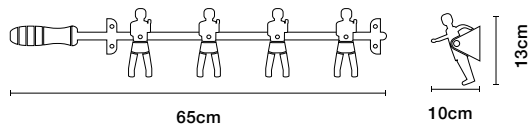

### Materials

プレーヤー アルミ

ロッド サテン仕上げスチール+  
木製ハンドル

Weight 2 kg  
Packaging dimensions 71×16×11 cm  
Packaging weight 2.3 kg

¥34,000