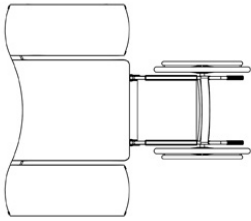

Picnik

ピクニック

© design by Dirk Wynants & Xavier Lust

バルコニーやテラスなどの小さなスペースにも使えるピクニック。一方で、公共エリアやオフィスに置いていただくとカラフルな色と特徴的な形は、印象的でアクセントにもなります。

アルミパウダーコーティング
L 1470 × W 950 × H 751 mm

			
	スタンダード ステンレス 6個セット	強化床固定パーツ ステンレス 4個セット	傷防止パーツ（室内用） ステンレス + フェルト 6個セット
 ブラック RAL9005	¥1,007,000 PIC002	¥1,057,000 PIC021	¥1,068,000 PIC029
 ベルディグリス RGB 133 147 142	¥1,007,000 PIC003	¥1,057,000 PIC022	¥1,068,000 PIC030
 カッパーブラウン RAL8004	¥1,007,000 PIC004	¥1,057,000 PIC023	¥1,068,000 PIC031
 コバルトブルー RAL5013	¥1,007,000 PIC005	¥1,057,000 PIC024	¥1,068,000 PIC032
 スカイブルー RAL 5024	¥1,007,000 PIC006	¥1,057,000 PIC025	¥1,068,000 PIC033
 ホワイト RAL 9016	¥1,007,000 PIC001	¥1,057,000 PIC020	¥1,068,000 PIC028
 オーダーカラー 5個よりオーダー可能	¥1,007,000 PIC007	¥1,057,000 PIC026	¥1,068,000 PIC034

車椅子との組み合わせも可能

1. 定尺アルミシート半分を無駄無く使用。
2. 切れ込みを入れた後、特殊なテクニックで折り曲げて完成。
3. 4台までスタッキング可能。