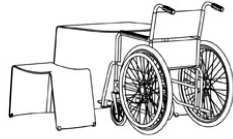

Picnik

ピクニック

© design by Dirk Wynants & Xavier Lust

バルコニーやテラスなどの小さなスペースにも使えるピクニック。一方で、公共エリアやオフィスに置いていただくとカラフルな色と特徴的な形は、印象的でアクセントにもなります。

アルミパウダーコーティング
L 1470 × W 950 × H 751 mm

			
	スタンダード ステンレス 6個セット	強化床固定パーツ ステンレス 4個セット	傷防止パーツ（室内用） ステンレス + フェルト 6個セット
 ブラック RAL9005	¥1,007,000 PIC002	¥1,057,000 PIC021	¥1,068,000 PIC029
 ベルディグリス RGB 133 147 142	¥1,007,000 PIC003	¥1,057,000 PIC022	¥1,068,000 PIC030
 カッパーブラウン RAL8004	¥1,007,000 PIC004	¥1,057,000 PIC023	¥1,068,000 PIC031
 コバルトブルー RAL5013	¥1,007,000 PIC005	¥1,057,000 PIC024	¥1,068,000 PIC032
 スカイブルー RAL 5024	¥1,007,000 PIC006	¥1,057,000 PIC025	¥1,068,000 PIC033
 ホワイト RAL 9016	¥1,007,000 PIC001	¥1,057,000 PIC020	¥1,068,000 PIC028
 オーダーカラー 5個よりオーダー可能	¥1,007,000 PIC007	¥1,057,000 PIC026	¥1,068,000 PIC034

車椅子との組み合わせも可能

1. 定尺アルミシート半分を無駄無く使用。
2. 切れ込みを入れた後、特殊なテクニックで折り曲げて完成。
3. 4台までスタッキング可能。