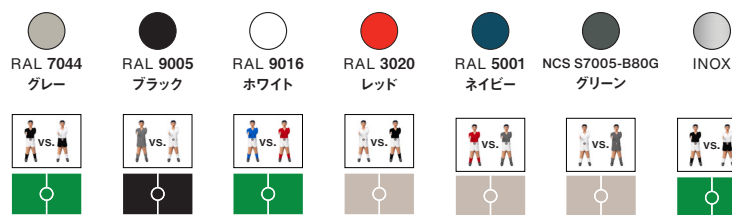

Packaging weight

253 kg