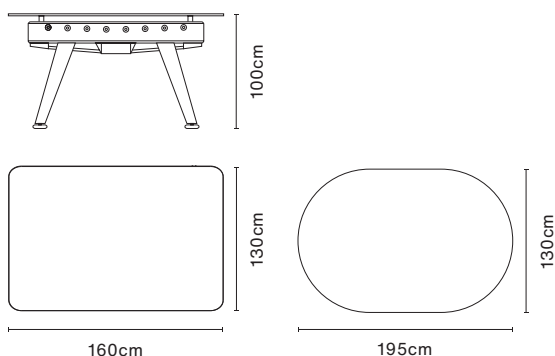

### Materials

アウトドア本体	ステンレス
インドア本体	スチール(ポリエステル電着塗装)
ガラス	厚さ1cmガラス
フィールド	ハイプレッシャーラミネート
プレーヤー	アルミ
ハンドル	イロコ

### Weight

147 kg

### Packaging dimensions

204×152×77 cm