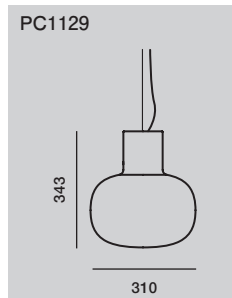

*コードの長さは2mです。

ガラスの色

- トリプルオパール (CGC39)
- スモークグレイ (CGC516)
- ライトピンク (CGC46)

ガラスの表面加工

マット (CGSU881)

コードの色

ホワイト
ブラック
*コードの色はお選びいただけません。

大理石ベース

			価格 (税抜)	
品番	商品名 重量 箱サイズ			
PC1129	アワ ペンダントタイプ 重量: 3.5kg 箱サイズ: 400×400×545mm (1箱)	要電気工事 直付 ワイヤー吊り	電球: エジソン電球 Signature (S) 40W/E26/100V LED電球希望の方はお問い合わせ	¥275,000
PC1130	アワ ペンダントタイプ 重量: 6.5kg 箱サイズ: 495×495×452mm (1箱)	要電気工事 直付 ワイヤー吊り	電球: エジソン電球 Signature (S) 40W/E26/100V LED電球希望の方はお問い合わせ	¥354,000

*コードの長さは1mです。

*取付には電気工事が必要です。(取付工事は承っておりません)

*価格には工事費用等は含まれておりません。

ガラスの色

- クリア (CGC23)
- スモークグレイ (CGC516)
- スモークブラウン (CGC538)

ガラスの表面加工

グロッシェ (CGSU66)

コードの色