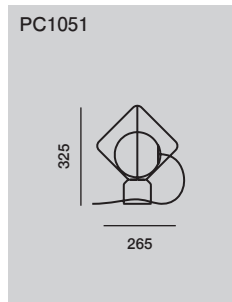

JACK O' LANTERN SMALL ジャック・オー・ランタン

Designer: Lucie Koldová

			価格 (税抜)	
品番	商品名 重量 箱サイズ		ベーシック仕様*1	スタンダード仕様*2
PC1051	ジャック・オー・ランタン 置きタイプ 重量: 2.5kg 箱サイズ: 495×495×452mm (1箱)	ハロゲン電球: G9/260lm/2900K/25w/110V	¥230,000	¥279,000

*コードの長さは2mです。

ガラスの色

- トリプルオパール (CGC39)
- スモークグレイ (CGC516)
- ライトピンク (CGC46)

ガラスの表面加工

マット (CGSU881)

コードの色

ホワイト
ブラック
*コードの色はお選びいただけません。

大理石ベース

			価格 (税抜)	
品番	商品名 重量 箱サイズ			
PC1129	アワ ペンダントタイプ 重量: 3.5kg 箱サイズ: 400×400×545mm (1箱)	要電気工事 直付 ワイヤー吊り	電球: エジソン電球 Signature (S) 40W/E26/100V LED電球希望の方はお問い合わせ	¥275,000
PC1130	アワ ペンダントタイプ 重量: 6.5kg 箱サイズ: 495×495×452mm (1箱)	要電気工事 直付 ワイヤー吊り	電球: エジソン電球 Signature (S) 40W/E26/100V LED電球希望の方はお問い合わせ	¥354,000