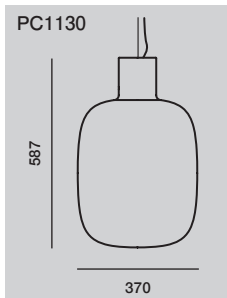

*コードの長さは2mです。

ガラスの色

- トリプルオパール (CGC39)
- スモークグレイ (CGC516)
- ライトピンク (CGC46)

ガラスの表面加工

マット (CGSU881)

コードの色

ホワイト
ブラック
*コードの色はお選びいただけません。

大理石ベース

			価格 (税抜)	
品番	商品名 重量 箱サイズ			
PC1129	アワ ペンダントタイプ 重量: 3.5kg 箱サイズ: 400×400×545mm (1箱)	要電気工事 直付 ワイヤー吊り	電球: エジソン電球 Signature (S) 40W/E26/100V LED電球希望の方はお問い合わせ	¥275,000
PC1130	アワ ペンダントタイプ 重量: 6.5kg 箱サイズ: 495×495×452mm (1箱)	要電気工事 直付 ワイヤー吊り	電球: エジソン電球 Signature (S) 40W/E26/100V LED電球希望の方はお問い合わせ	¥354,000

*コードの長さは1mです。

*取付には電気工事が必要です。(取付工事は承っておりません)

*価格には工事費用等は含まれておりません。

ガラスの色

- クリア (CGC23)
- スモークグレイ (CGC516)
- スモークブラウン (CGC538)

ガラスの表面加工

グロッシェ (CGSU66)

コードの色