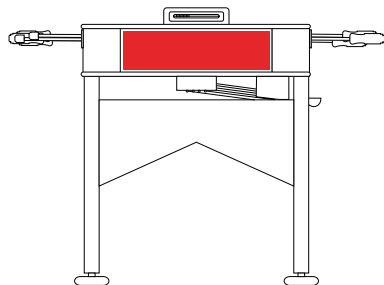

## 1. Structure 本体

¥162,000

- ① 本体と脚  
(スタンダードカラー以外はRALカラーからお選びください。)

¥37,000

- ② ゴールサイドロゴ  
(最大寸法:50×13cm 一面あたりの金額)