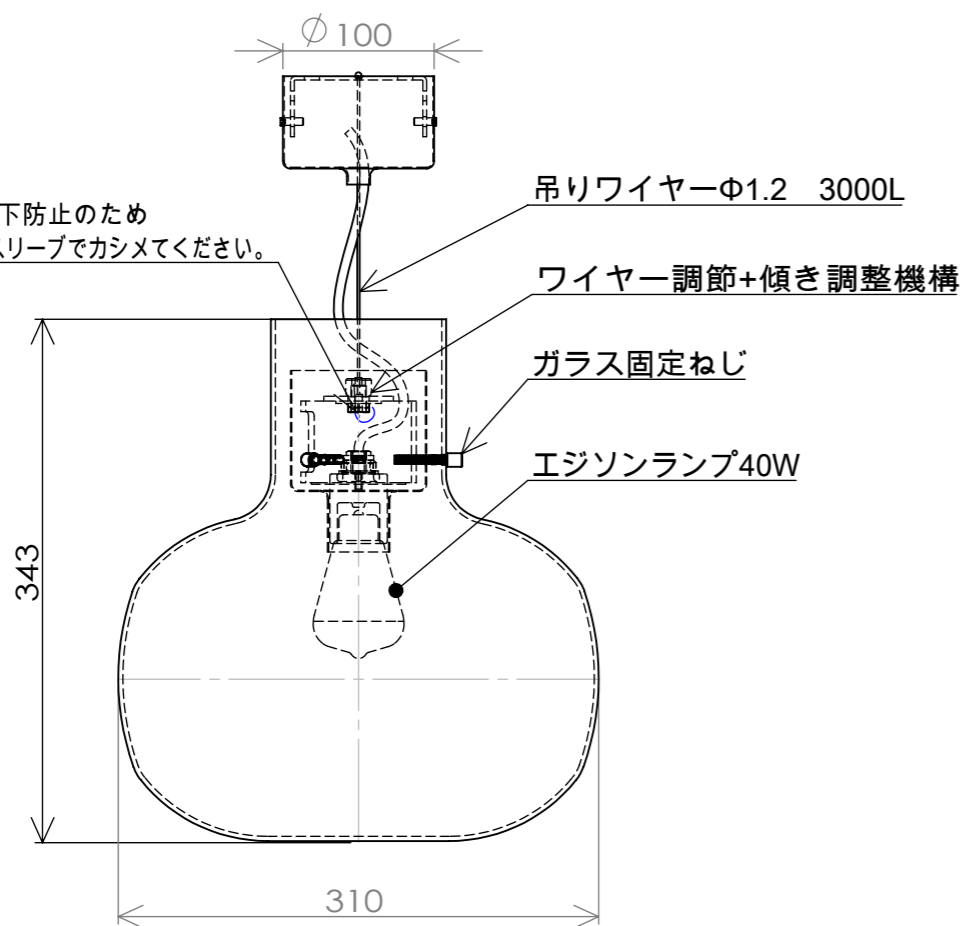

B

B

A

A

取付部

高さ調整後、落下防止のため
ワイヤーをアルミスリーブでカシメてください。

	名前	日付	
製 図	kaneco	2019/9/17	2020/5/21 2021/3/31
検 図	shimizu	2019/9/17	
承 認	iwata	2019/9/17	
品 管	hirata	2020/2/19	

名称:

AWA

図面番号:

BROKIS

A3

重量: 3.5kg

尺度: 1:10

葉数 1 / 2

8