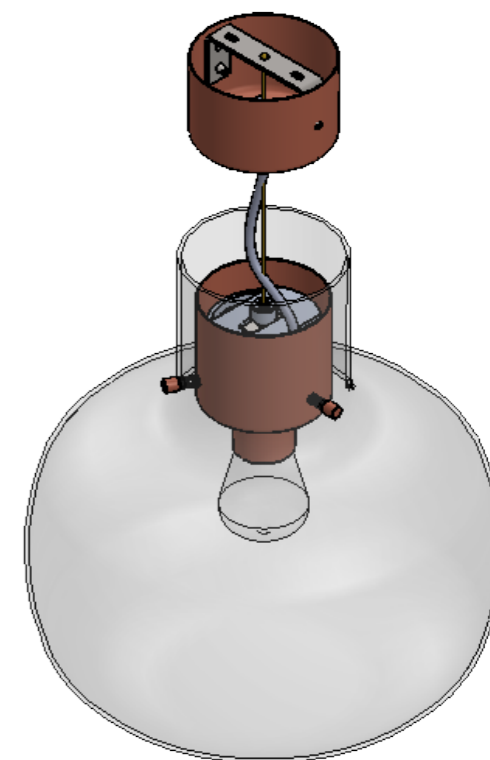

B

B

A

A

取付部

高さ調整後、落下防止のため
ワイヤーをアルミスリーブでカシメてください。

	名前	日付	
製 図	kaneco	2019/9/17	2020/5/21 2021/3/31
検 図	shimizu	2019/9/17	
承 認	iwata	2019/9/17	
品 管	hirata	2020/2/19	

名称: