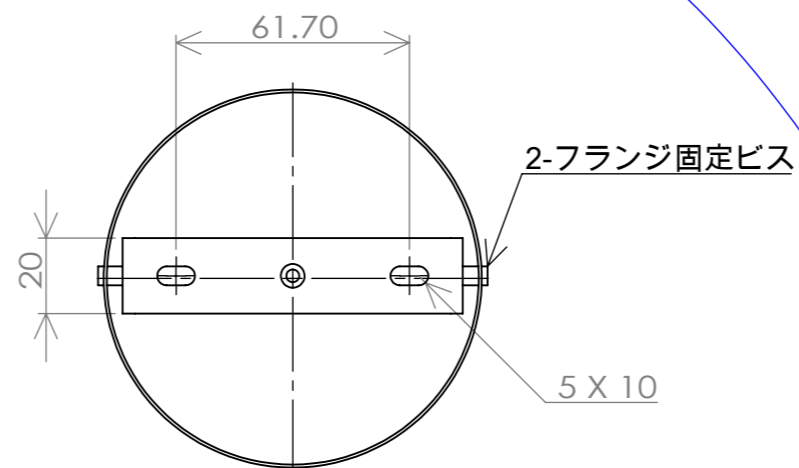

B

B

A

A

取付部

高さ調整後、落下防止のため
ワイヤーをアルミスリーブでカシメてください。

	名前	日付	
製 図	kaneco	2019/9/17	2020/5/21 2021/3/31
検 図	shimizu	2019/9/17	
承 認	iwata	2019/9/17	
品 管	hirata	2020/2/19	

名称: