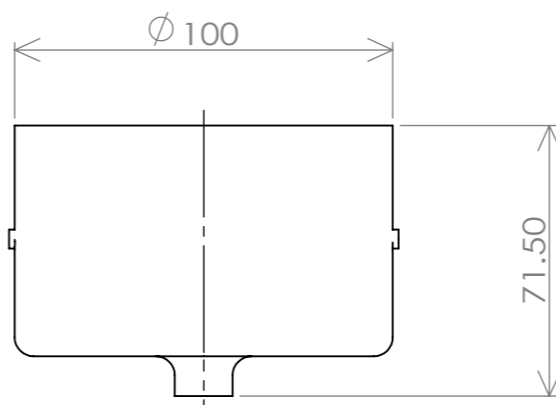

B

B

A

A

取付部

高さ調整後、落下防止のため
ワイヤーをアルミスリーブでカシメてください。

	名前	日付	
製 図	kaneco	2019/9/17	2020/5/21 2021/3/31
検 図	shimizu	2019/9/17	
承 認	iwata	2019/9/17	
品 管	hirata	2020/2/19	

名称: