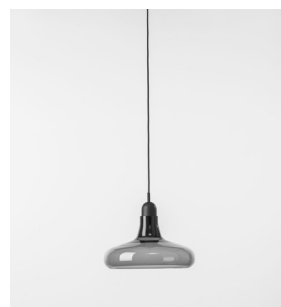

SHADOWS XL
ペンダント