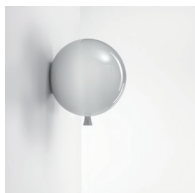

説明書

引っ掛けシーリング仕様対応。ご希望の方はお問合せください

選び方

STEP1 サイズを選択 ▶

STEP2 スイッチのカラーを選択 ▶

STEP3 ガラスのカラーを選択
ガラス部分の仕様によって価格が変わりますガラスの
分け方
確認中

品番・商品名	サイズ・重さ	電球	スイッチ (紐とパーツ) の色	ガラスの表面加工 左: グロッシェー(CGSU66) 右: マット(CGSU881) ベーシック仕様 左: グロッシェー(CGSU66) 右: マット(CGSU881) トリプルオーバー CGC39	ガラスの表面加工 左: グロッシェー(CGSU66) 右: マット(CGSU881) アディショナル仕様 グレー CGC637 ターコイズ CGC601 イエロー CGC647 オレンジ CGC580 レッド CGC579 ライトピンク CGC580 ブルー CGC28 グリーンアップル CGC578 ブラウン アンバー
 <p>PC1333 メモリー オーバル M</p> <p>ペンダント</p> <p>取付方法① 直付 ※要電気工事</p> <p>取付方法② 耳つきローゼット 引掛けシーリングのみ ※要電気工事</p>	<p>2.5kg 紐の長さ 0.7m</p>  <p>箱サイズ: 460×460×400mm (1箱) 3.23kg</p>	<p>付属電球 panasonic LDA4L-G /S/K4(LED電球) E26/485lm(40形相当)/2700K /4.4W/配光角度約180度/100V</p> 	 <p>ホワイト CEE777</p>	<p>¥98,000</p>	<p>¥110,000</p>
 <p>PC1334 メモリー オーバル L</p> <p>ペンダント</p> <p>取付方法① 直付 ※要電気工事</p> <p>取付方法② 耳つきローゼット 引掛けシーリングのみ ※要電気工事</p>	<p>3kg 紐の長さ 0.7m</p>  <p>箱サイズ: 495×495×452mm (1箱) 4.15kg</p>	<p>付属電球 panasonic LDA7L-G/S/K6 (LED電球) E26/810lm(60形相当)/2700K /7.0W/配光角度約180度/100V</p> 	 <p>ブラック CEE778</p>	<p>¥98,000</p>	<p>¥110,000</p>