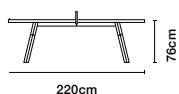

### ■ Indoor/Outdoor

本体  
L 1800×W 1000(1320)×H 760 mm 65 kg

梱包サイズ  
L 1900×W 1170×H 530mm 75 kg

274 スタンダード ¥824,000

HPLホワイト  
YMS-1N

HPLブラック  
YMS-2N

### ■ Indoor/Outdoor

本体  
L 2740×W 1525(1840)×H 760 mm 108 kg

梱包サイズ  
L 1640×W 1520×H 530mm 140 kg

220 ミディアム ¥685,000

HPLホワイト  
YM22-1N

HPLブラック  
YM22-2N

### ■ Indoor/Outdoor

本体  
L 2200×W 1200(1525)×H 760 mm 75 kg

梱包サイズ  
L 2250×W 1342×H 500 mm 100 kg