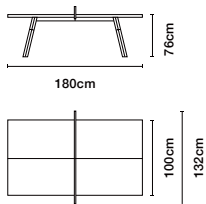

### ■ Indoor/Outdoor

本体  
L 2200×W 1200(1525)×H 760 mm 75 kg

梱包サイズ  
L 2250×W 1342×H 500 mm 100 kg

#### ■ Indoor/Outdoor

**本体**  
L 1800×W 1000(1320)×H 760 mm 75 kg

**梱包サイズ**  
L 1900×W 1170×H 530mm 100kg