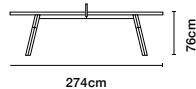

### ■ Indoor/Outdoor

本体  
L 1800×W 1000(1320)×H 760 mm 65 kg

梱包サイズ  
L 1900×W 1170×H 530mm 75 kg

274 スタンダード ¥824,000

HPLホワイト  
YMS-1N

HPLブラック  
YMS-2N

### ■ Indoor/Outdoor

本体  
L 2740×W 1525(1840)×H 760 mm 108 kg

梱包サイズ  
L 1640×W 1520×H 530mm 140 kg

220 ミディアム ¥685,000

HPLホワイト  
YM22-1N

HPLブラック  
YM22-2N