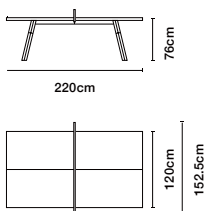

220 ミディアム ¥910,000

- ウォールナットホワイト
  YM22-W1N
- ウォールナットブラック
  YM22-W2N
- オークホワイト
  YM22-K1N
- オークブラック
  YM22-K2N

■ Indoor/Outdoor

本体
L 2200×W 1200(1525)×H 760 mm 100 kg

梱包サイズ
L 2250×W 1342×H 500 mm 120 kg

素材

本体	スチール(ポリエステル電着塗装)
テーブルトップ	ウォールナット/オーク
脚	ウォールナット/オーク
ネット	ポリエステル

同梱物

ネット・ラケット(2本)・ボール(6個)