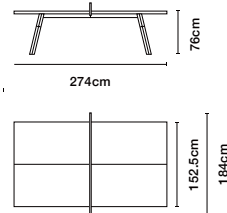

### ■ Indoor/Outdoor

本体  
L 2200×W 1200(1525)×H 760 mm 75 kg

梱包サイズ  
L 2250×W 1342×H 500 mm 100 kg

#### ■ Indoor/Outdoor

**本体**  
L 1800×W 1000(1320)×H 760 mm 75 kg

**梱包サイズ**  
L 1900×W 1170×H 530mm 100kg

#### ■ Indoor/Outdoor

**本体**  
L 2740×W 1525(1840)×H 760 mm 118 kg

**梱包サイズ**  
L 1640×W 1520×H 530mm 150 kg