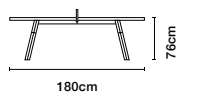

## Indoor/Outdoor

180 スモール ¥548,000

HPLホワイト  
YM18-1N

HPLブラック  
YM18-2N

### ■ Indoor/Outdoor

本体  
L 1800×W 1000(1320)×H 760 mm 65 kg

梱包サイズ  
L 1900×W 1170×H 530mm 75 kg

274 スタンダード ¥824,000

HPLホワイト  
YMS-1N

HPLブラック  
YMS-2N

### ■ Indoor/Outdoor

本体  
L 2740×W 1525(1840)×H 760 mm 108 kg

梱包サイズ  
L 1640×W 1520×H 530mm 140 kg

220 ミディアム ¥685,000

HPLホワイト  
YM22-1N

HPLブラック  
YM22-2N