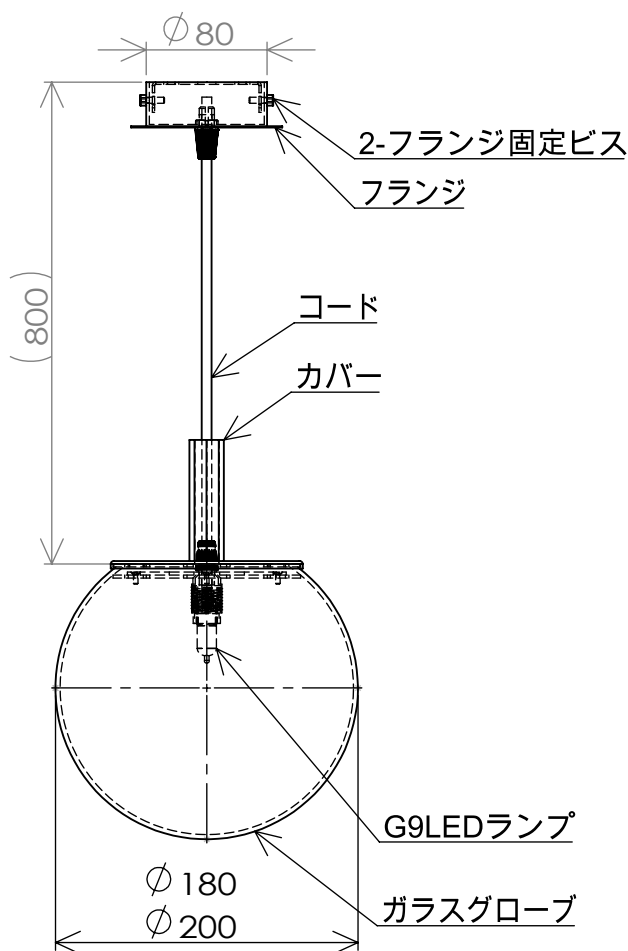

4

3

2

1

F

F

E

E

D

D

C

C

B

B

A

A

名前	日付	名称:
製図 kaneco	2023/03/29	SFERA PC1246 $\phi 180$ PC1247 $\phi 200$
検図 shimizu		
承認 hirata		
製産 kaneco		
品管 iwata		
	材料:	図面番号:
	重量: 1.2kg/1.5kg	尺度: 1:5

SFERA PC1246 $\phi 180$
PC1247 $\phi 200$

BROKIS

A4

葉数 2 / 10

4

3

2

1