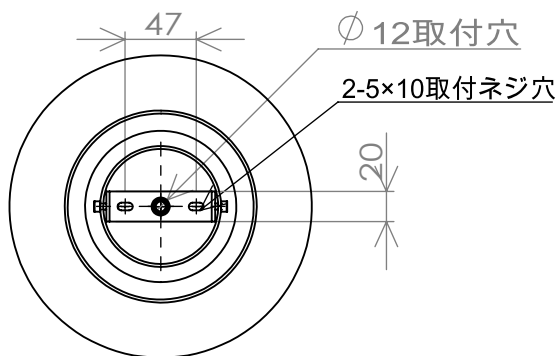

4

3

2

1

F

F

E

E

D

D

C

C

B

B

A

A

名前	日付	名称:
製図 kaneco	2023/03/29	SFERA PC1246 $\phi 180$ PC1247 $\phi 200$
検図 shimizu		
承認 hirata		
製産 kaneco		
品管 iwata		
	材料:	図面番号:
	重量: 1.2kg/1.5kg	尺度: 1:5

SFERA PC1246 $\phi 180$
PC1247 $\phi 200$

BROKIS

A4

葉数 2 / 10

4

3

2

1