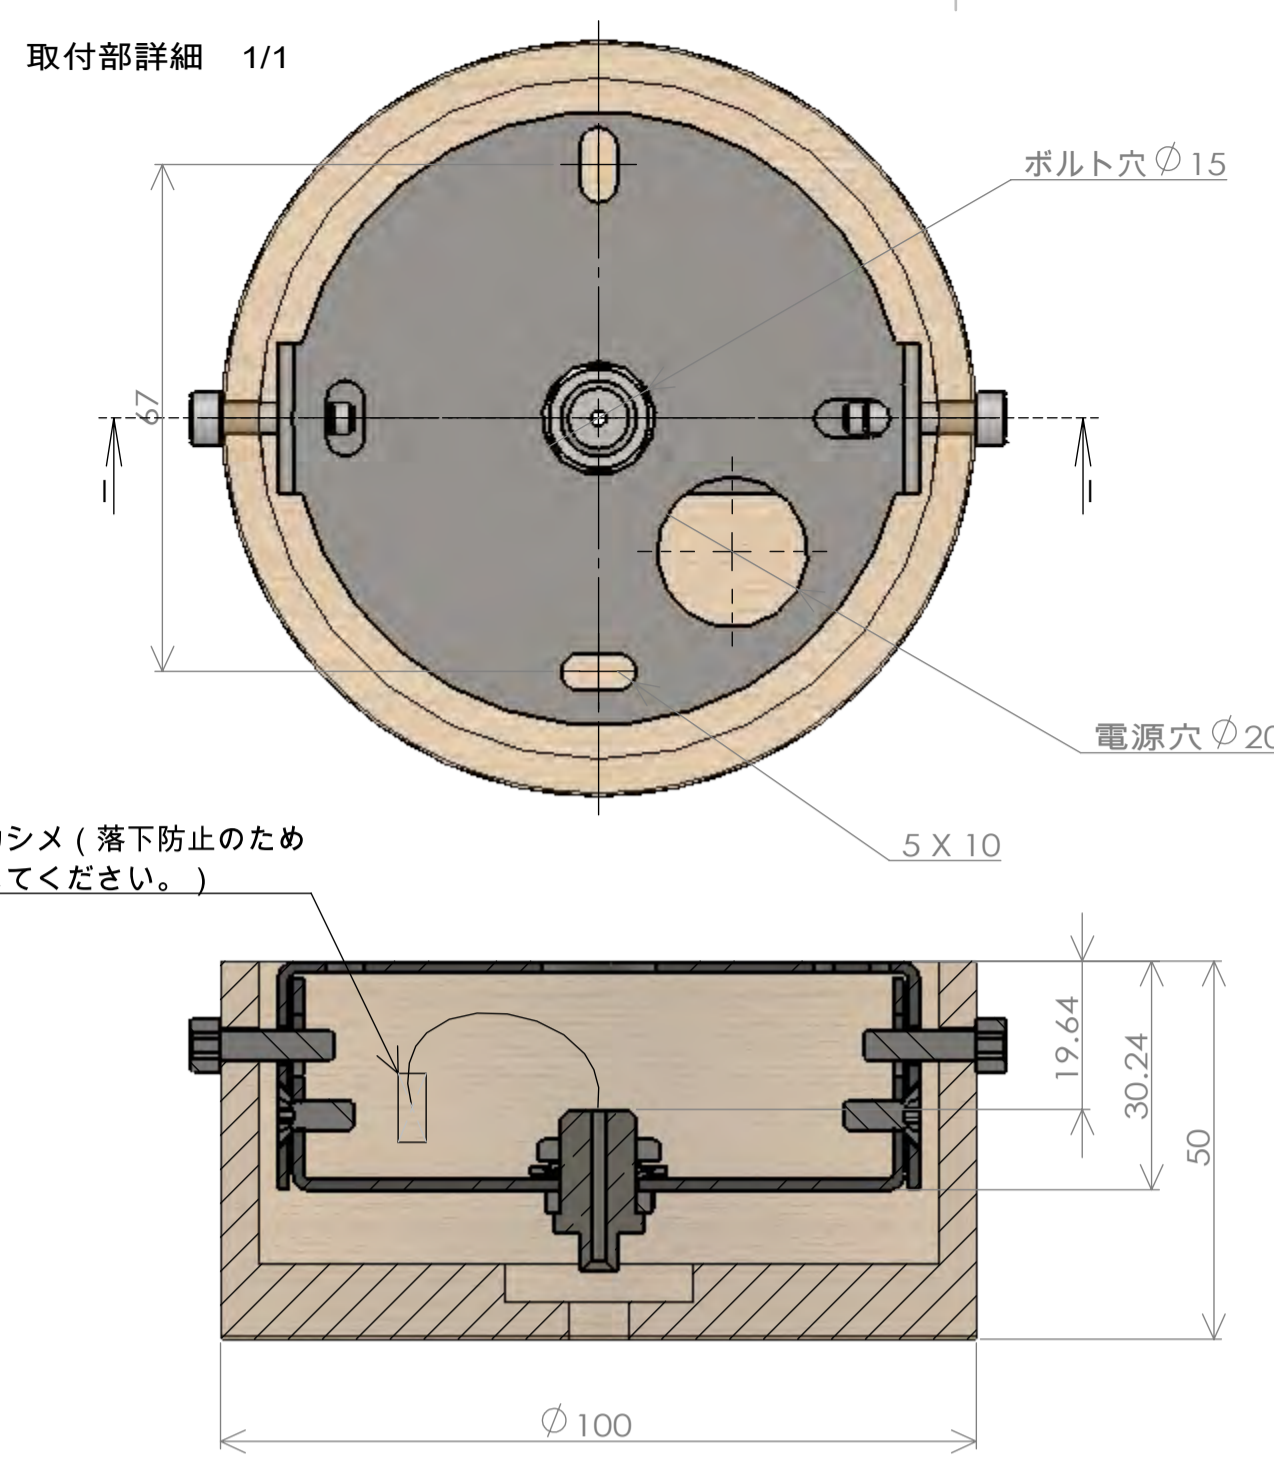

M  
L  
K  
J  
H  
G  
F  
E  
D  
C  
B  
A

断面図 K-K

製造	kaneco	日付	2016/11/5	規格	2020/05/10
検査	shimbu		2016/11/7		
承認	subaru		2017/1/30		2023/03/19
製造	kaneco		2017/3/20		
品質	Filata	材料		図面番号	

Shadows XL  
PC911  
BROKIS