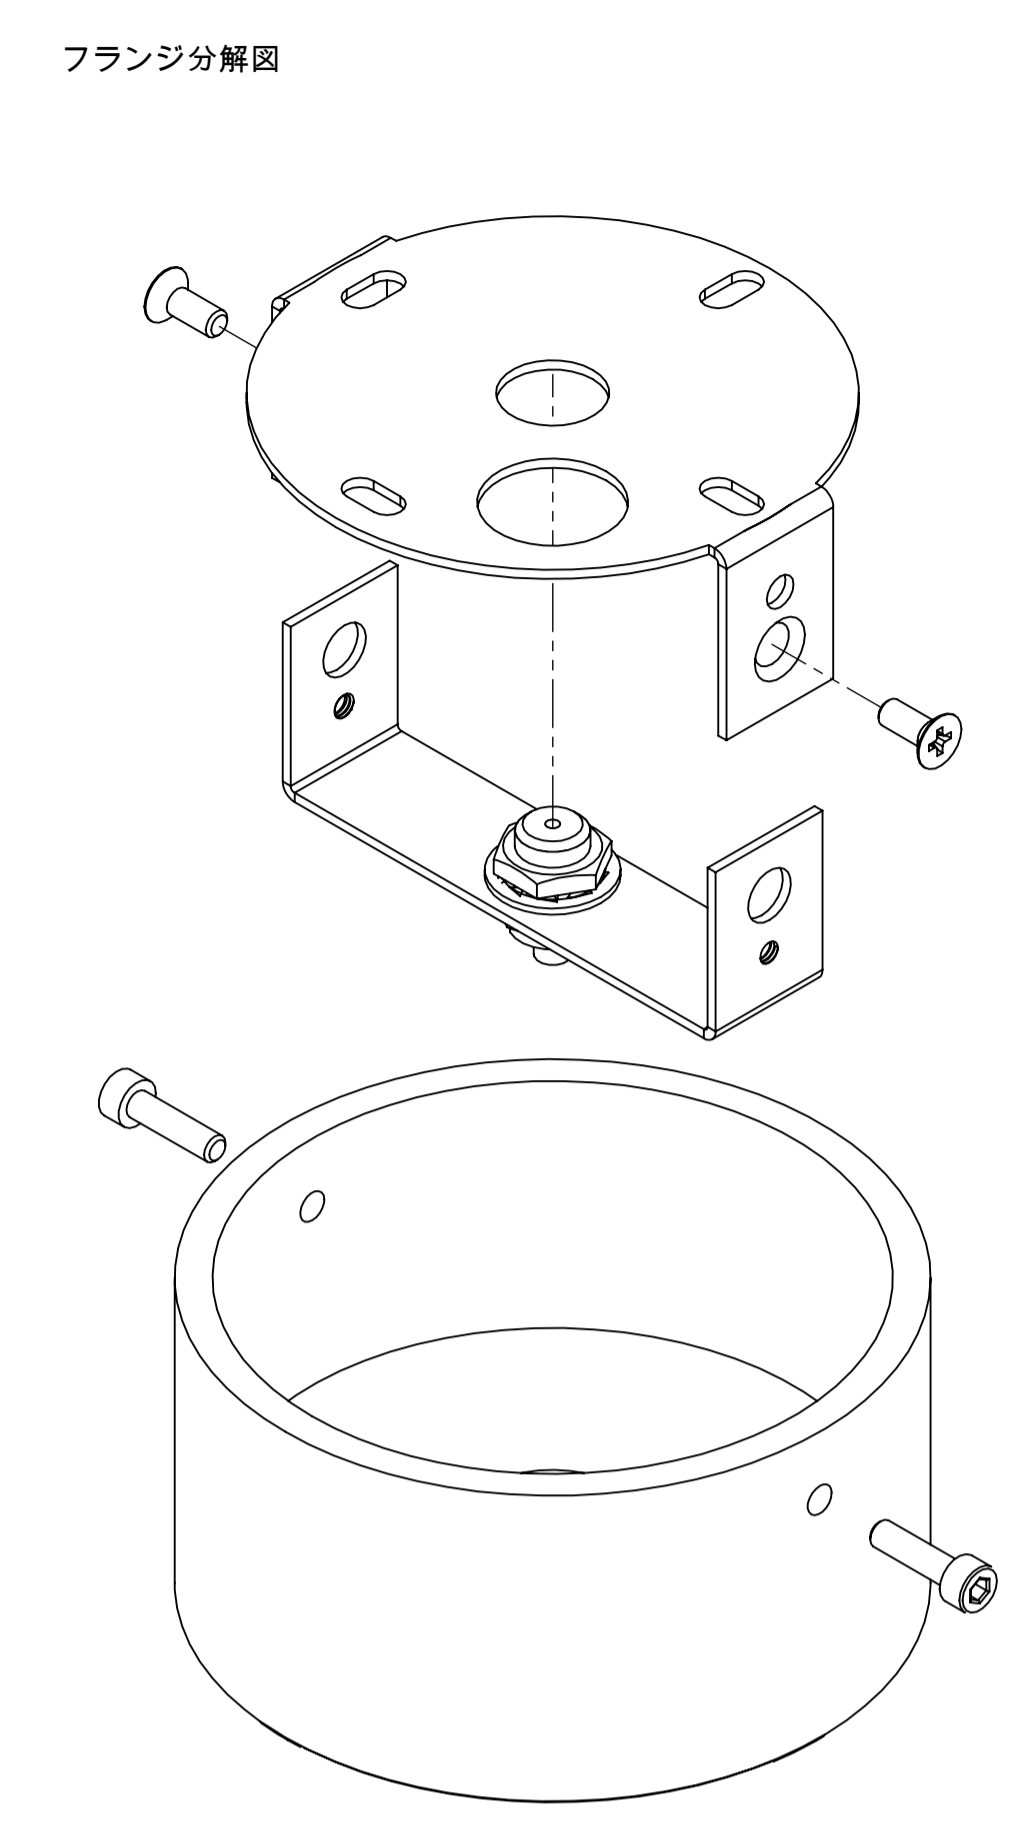

M  
L  
K  
J  
H  
G  
F  
E  
D  
C  
B  
A

断面図 K-K

製造	kaneco	日付	2016/11/5	規格	2020/05/10
検査	shimbu		2016/11/7		
承認	subaru		2017/1/30		2023/03/19
製造	kaneco		2017/3/20		
品質	Filata	材料		図面番号	

Shadows XL  
PC911  
BROKIS