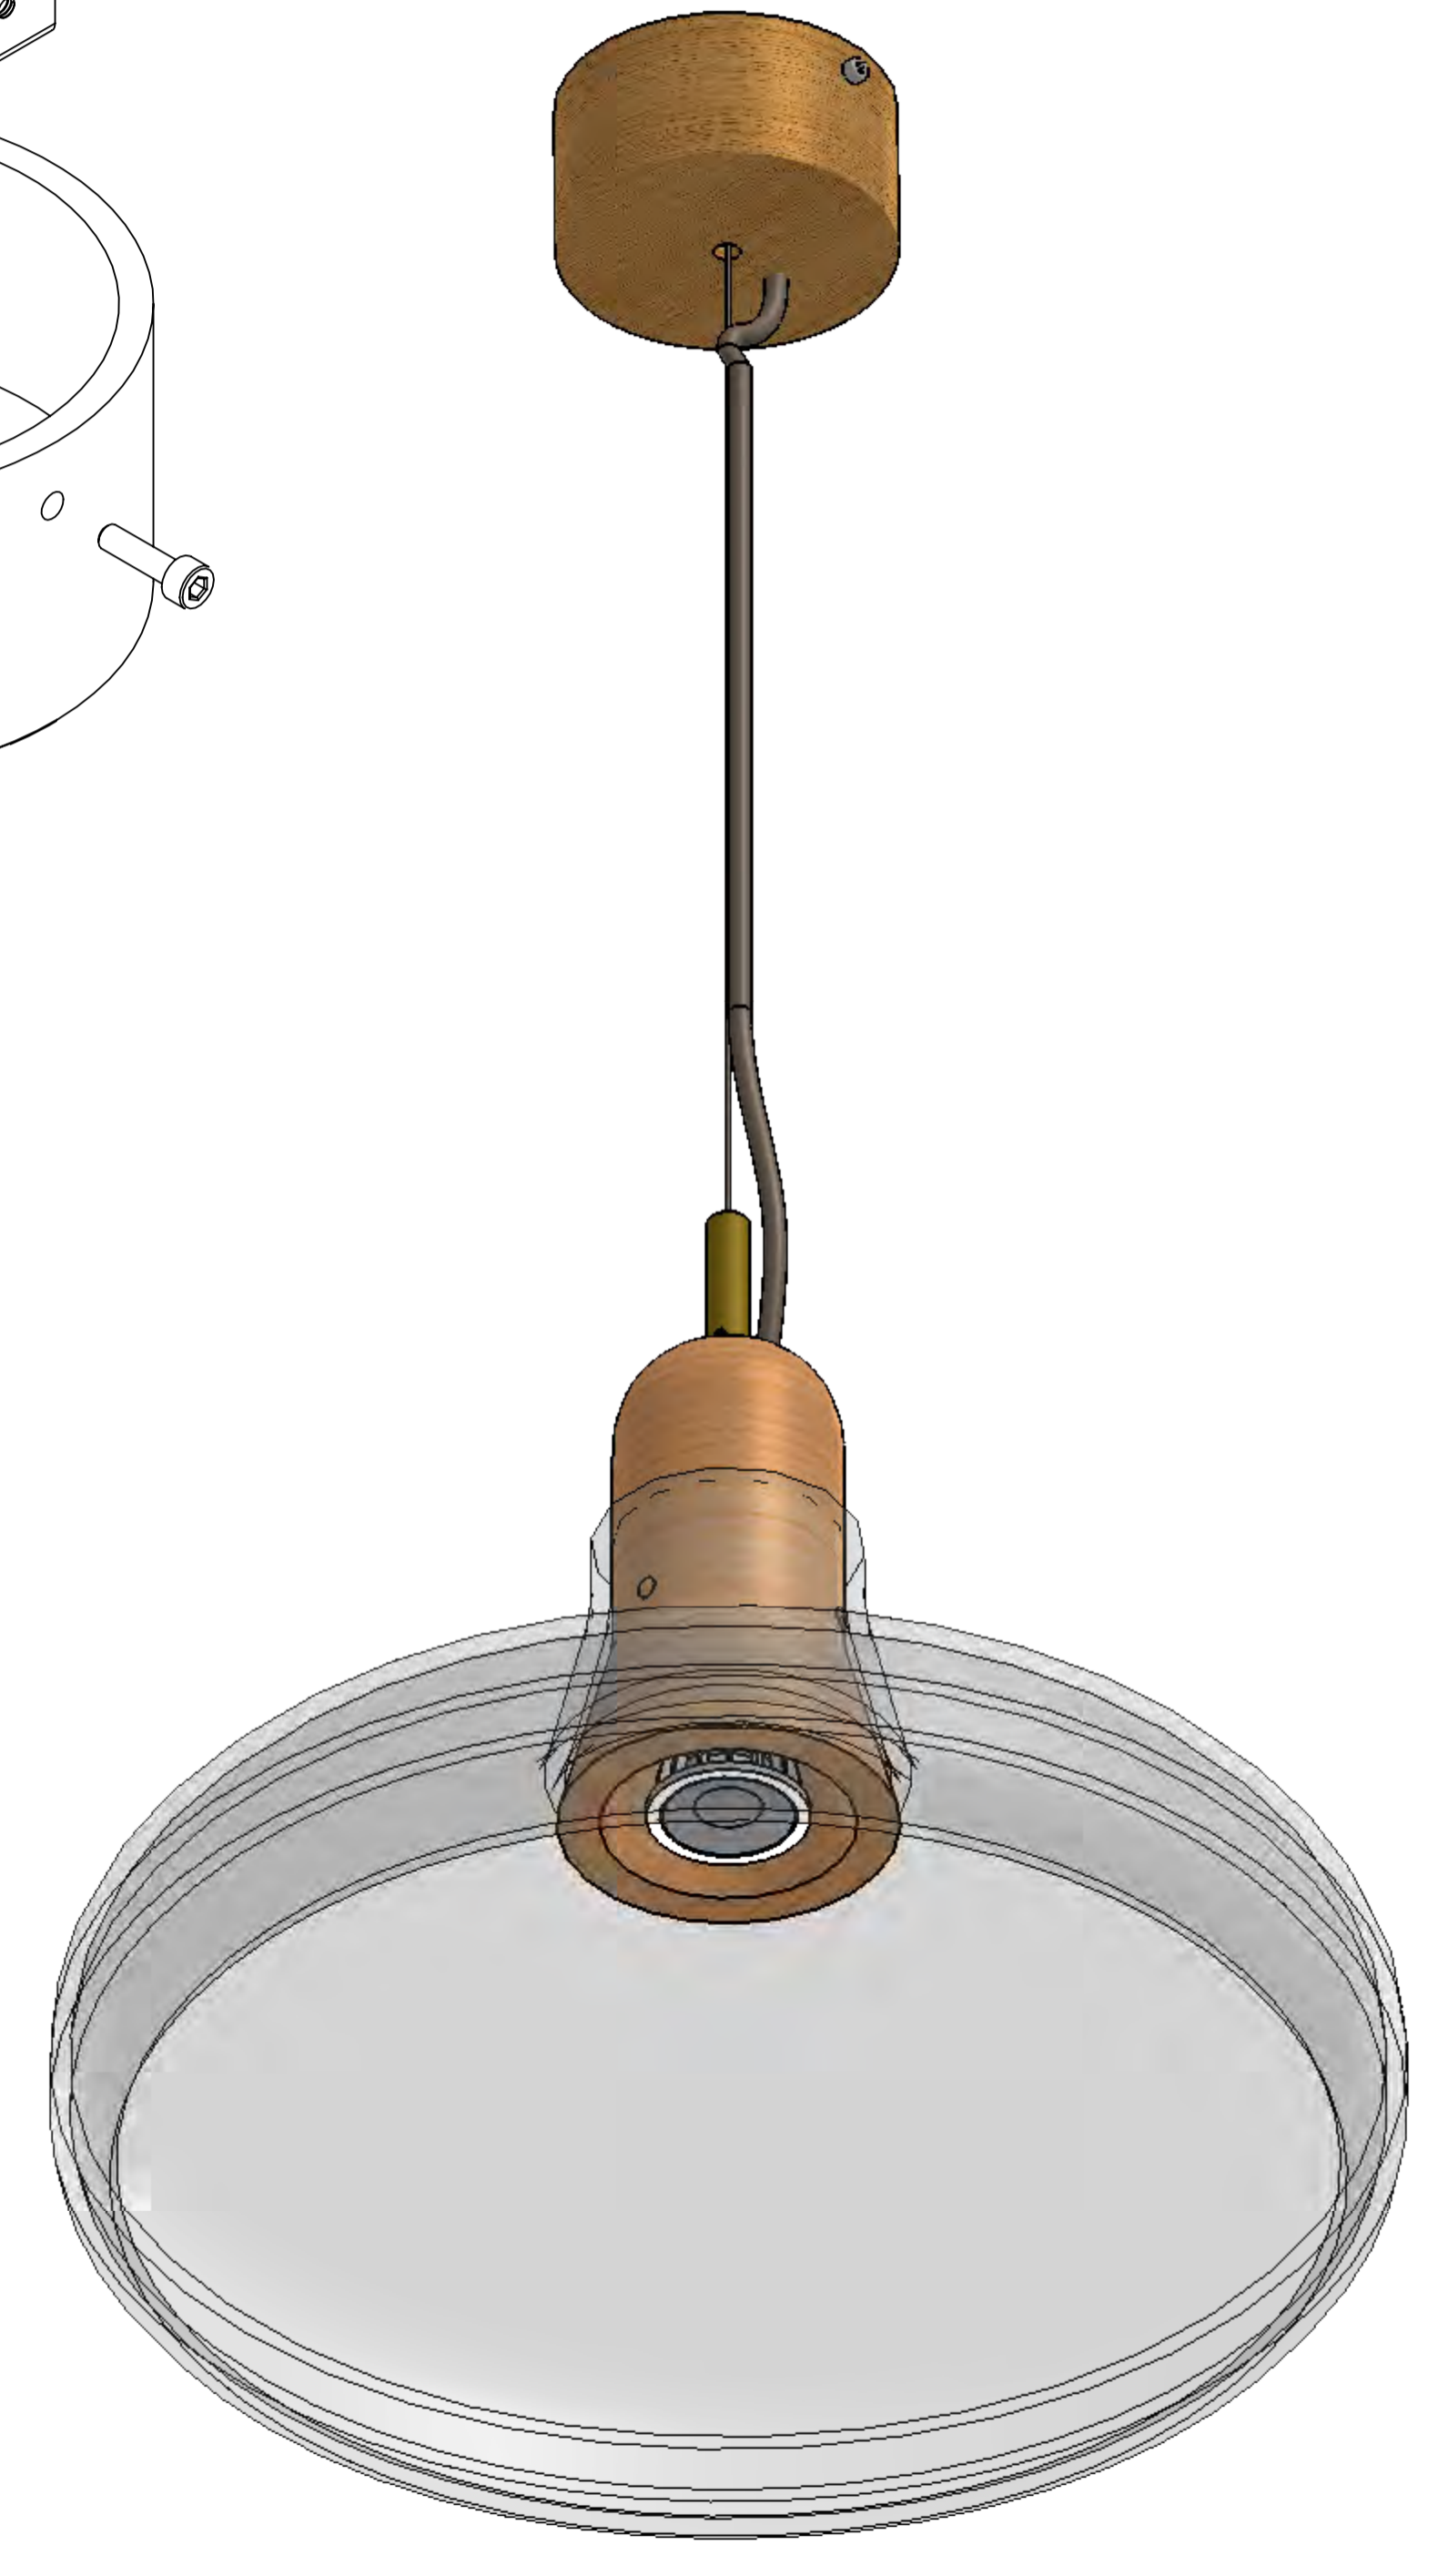

M  
L  
K  
J  
H  
G  
F  
E  
D  
C  
B  
A

断面図 K-K

製造	kaneco	日付	2016/11/5	規格	2020/05/10
検査	shimbu		2016/11/7		
承認	subaru		2017/1/30		2023/03/19
製造	kaneco		2017/3/20		
品質	Filata	材料		図面番号	

Shadows XL  
PC911  
BROKIS