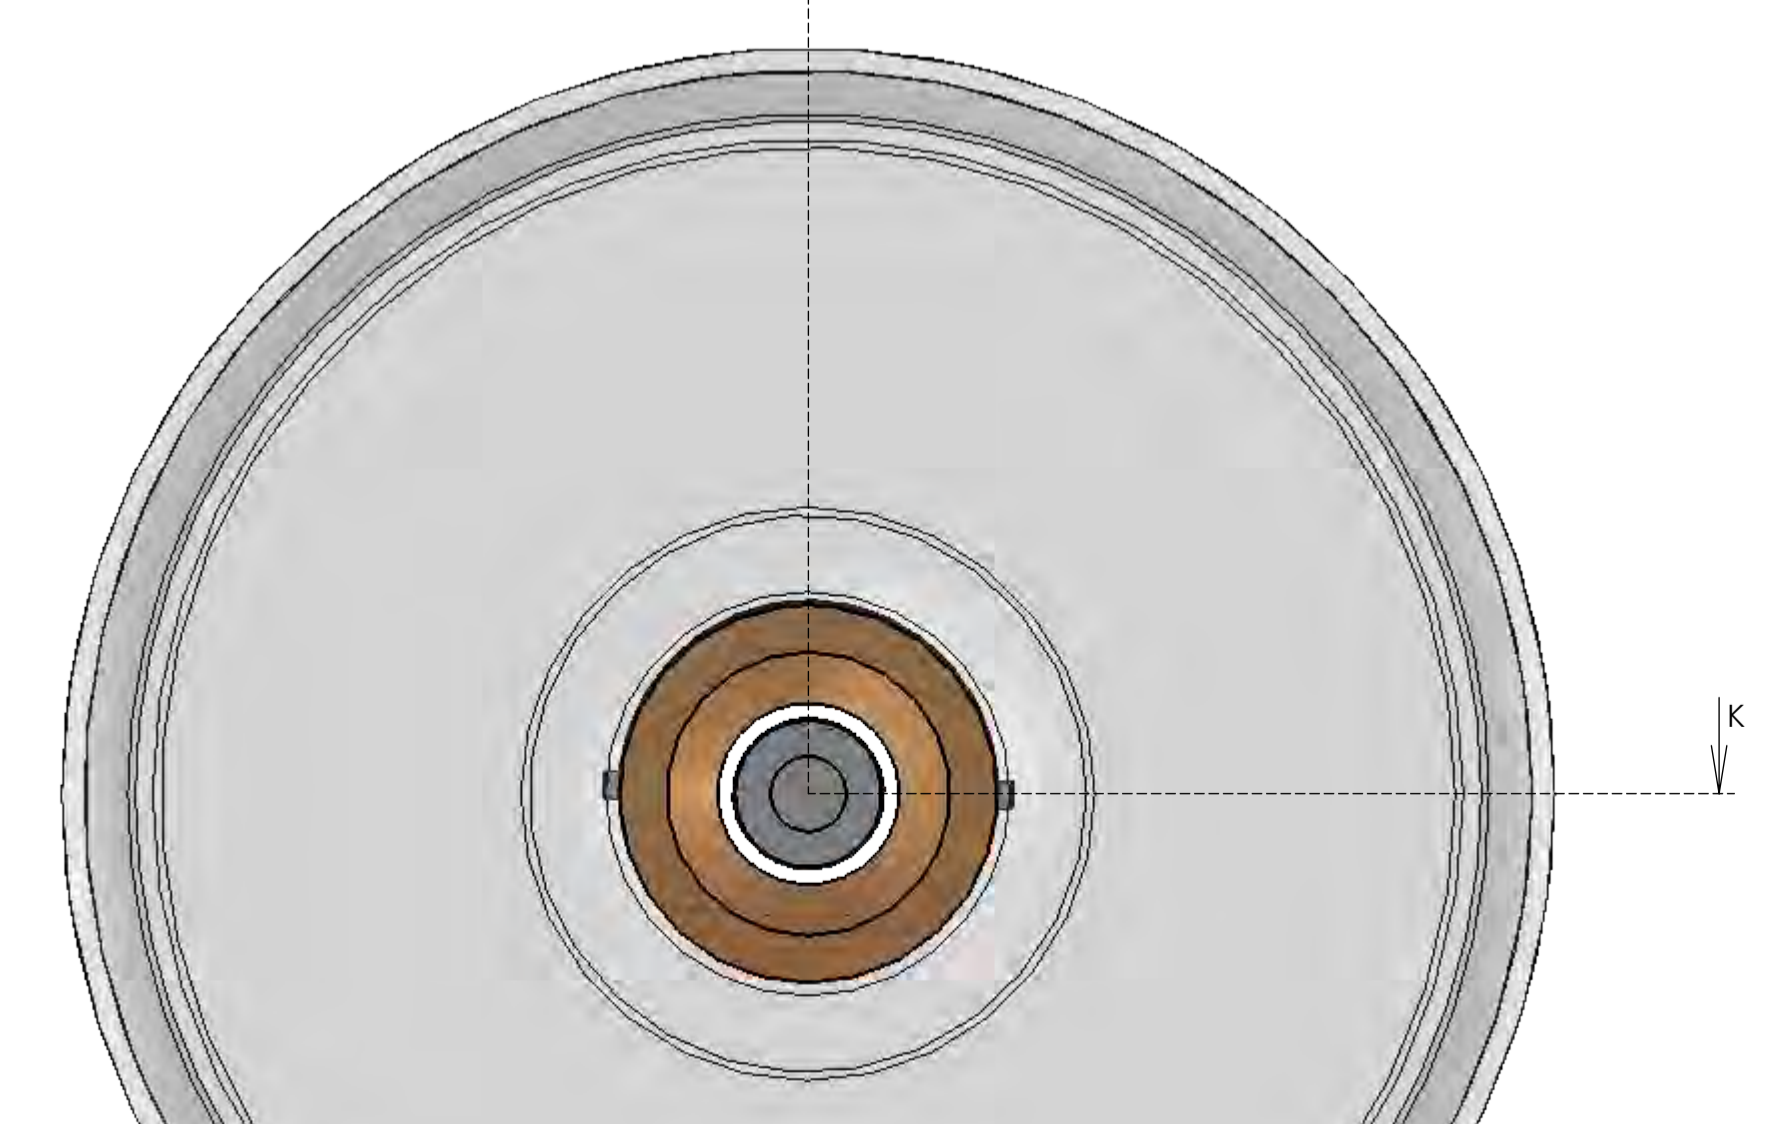

M  
L  
K  
J  
H  
G  
F  
E  
D  
C  
B  
A

断面図 K-K

製造	kaneco	日付	2016/11/5	規格	2020/05/10
検査	shimbu		2016/11/7		
承認	subaru		2017/1/30		2023/03/19
製造	kaneco		2017/3/20		
品質	Filata	材料		図面番号	

Shadows XL  
PC911  
BROKIS