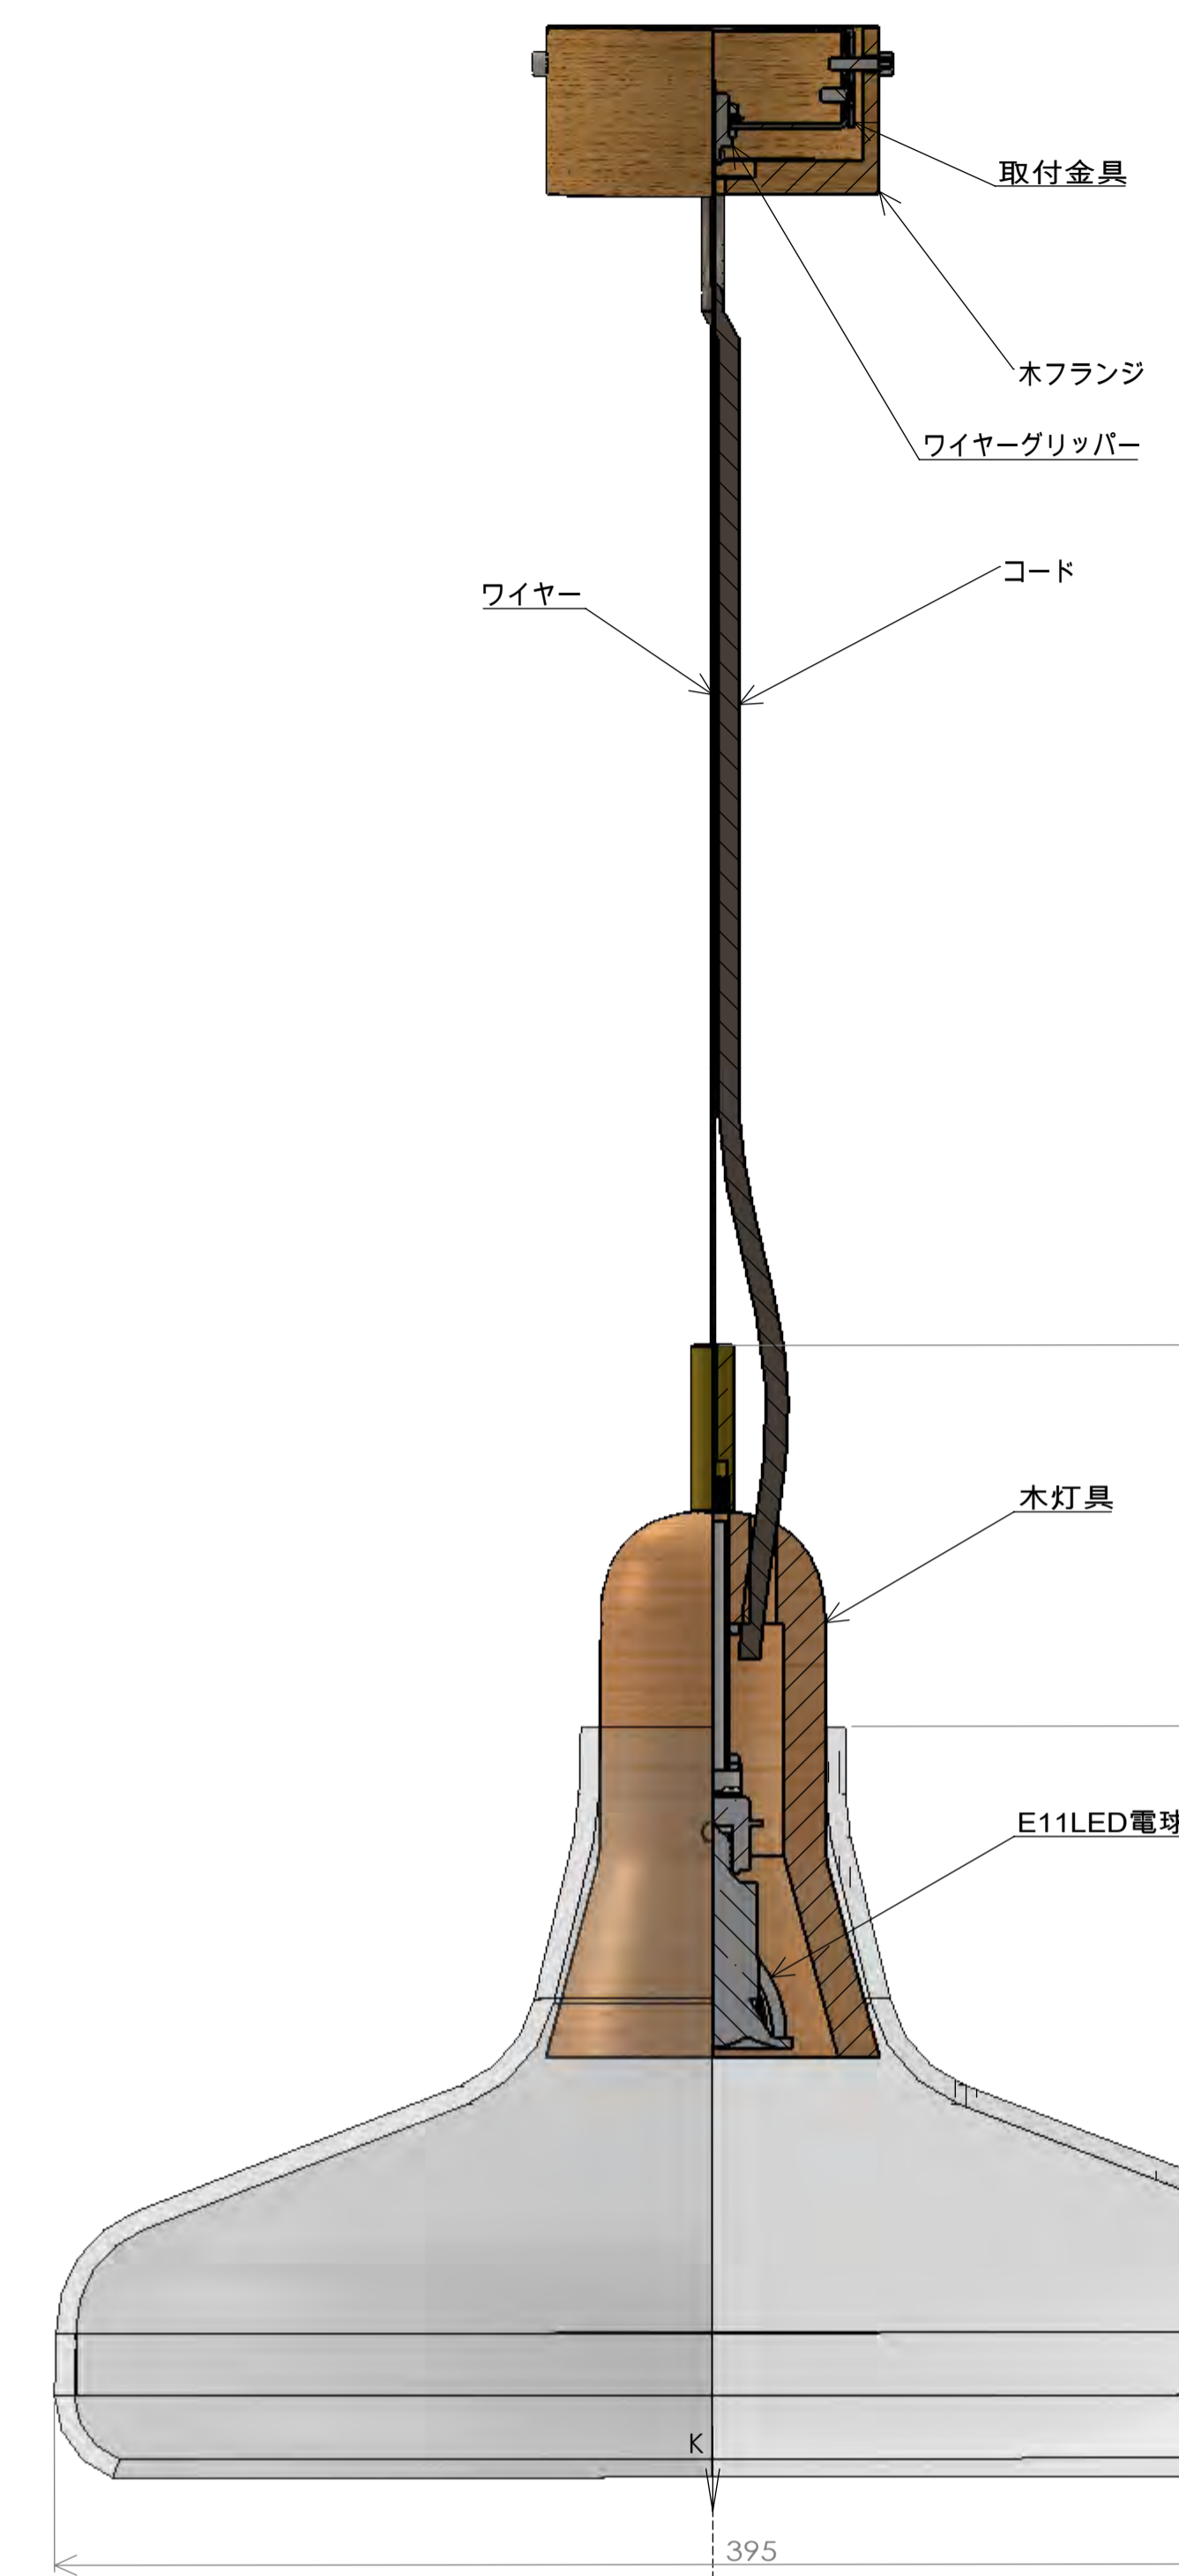

M  
L  
K  
J  
H  
G  
F  
E  
D  
C  
B  
A

断面図 K-K

製造	kaneco	日付	2016/11/5	規格	2020/05/10
検査	shimbu		2016/11/7		
承認	subaru		2017/1/30		2023/03/19
製造	kaneco		2017/3/20		
品質	Filata	材料		図面番号	

Shadows XL  
PC911  
BROKIS