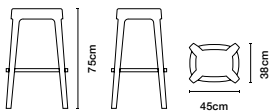

バー ¥76,000

■ Indoor

本体
L 450×W 380×H 750 mm 8.9 kg

梱包サイズ
L 510×W 445×H 1090mm 10 kg