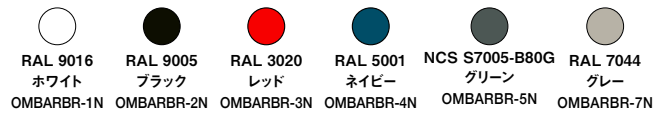

バー 背もたれあり ¥80,000

■ Indoor

本体
L 450×W 380×H 750 (880) mm 9.5 kg

梱包サイズ
L 510×W 445×H 1090mm 10.5 kg

素材

本体

スチール(ポリエステル電着塗装)

・オーダーカラー希望の場合はお問い合わせください (12個からオーダー可能)