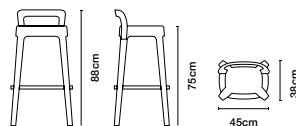

バー 背もたれあり ¥80,000

■ Indoor

本体
L 450×W 380×H 750 (880) mm 9.5 kg

梱包サイズ
L 510×W 445×H 1090mm 10.5 kg

素材

本体

スチール(ポリエステル電着塗装)

・オーダーカラー希望の場合はお問い合わせください (12個からオーダー可能)