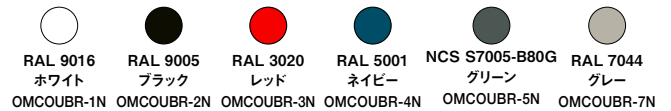

カウンター 背もたれあり ¥73,000

国内在庫限り ¥71,100