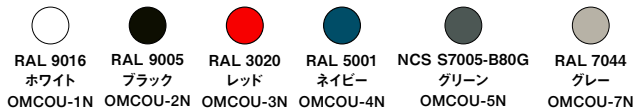

カウンター ¥69,000

国内在庫限り ¥67,200

■ Indoor

本体
L 450×W 380×H 650 mm 8.1 kg

梱包サイズ
L 480×W 420×H 670mm 9 kg