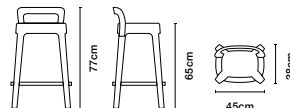

国内在庫限り ¥71,100

■ Indoor

本体
L 450×W 380×H 650 (770) mm 8.7 kg

梱包サイズ
L 480×W 420×H 1000mm 10 kg

素材

本体

スチール(ポリエステル電着塗装)

・オーダーカラー希望の場合はお問い合わせください (12個からオーダー可能)