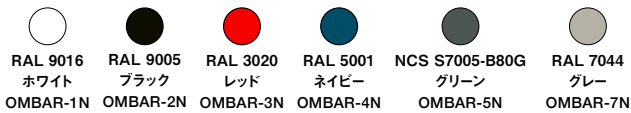

バー ¥76,000

■ Indoor

本体
L 450×W 380×H 750 mm 8.9 kg

梱包サイズ
L 510×W 445×H 1090mm 10 kg