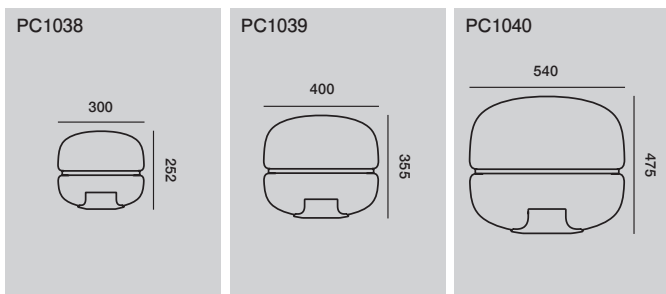

MACARON マカロン

Designer: Lucie Koldová

価格 (税抜)

*ベース部分とプレート部分の仕様によって価格が変わります。

品番	商品名 重量 箱サイズ	商品サイズ	価格 (税抜)	
			ベーシック仕様※1	アディショナル仕様※2
PC1038	マカロン S 置き型タイプ 重量:8kg 箱サイズ:380×380×385(1箱)	電球:GX53 100V / 2700K / 10W 700lm / Ra90 / DIM	¥580,300	¥722,900
PC1039	マカロン M 置き型タイプ 重量:15kg 箱サイズ:495×495×452(1箱)	電球:GX53 100V / 2700K / 10W 700lm / Ra90 / DIM	¥787,400	¥1,008,700
PC1040	マカロン L 置き型タイプ 重量:30kg 箱サイズ:610×610×670(1箱)	電球:GX53 100V / 2700K / 10W 700lm / Ra90 / DIM	¥991,500	¥1,277,300

*コードの長さは2mです。

ガラスの色

- アンバー (CGC515)
- ライトピンク (CGC46)
- スモークグレイ (CGC516)
- クリア (CGC23)
- ダークローズ (CGC1625)

ガラスの表面加工

グロッキー (CGSU66)

コードの色

布製 - ホワイト
布製 - ブラック
*コードの色はお選びいただけません。

※1 ベース部分/ベーシック仕様