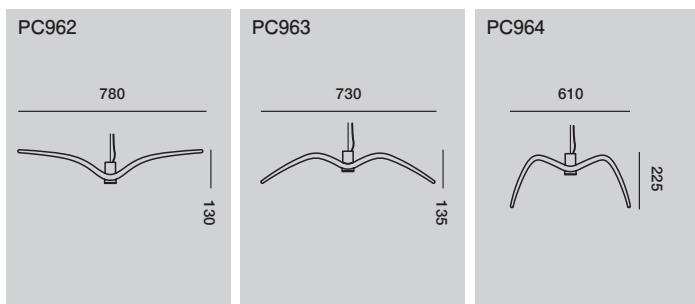

NIGHT BIRDS ナイトバード

Designer: Boris Klimek

品番	商品名 重量 箱サイズ			価格 (税抜)
PC962	ナイトバード ペンダントタイプ 重量: 2kg 箱サイズ: 320×855×215mm (1箱)	要電気工事 直付 ワイヤー吊り	LED電球: E11/270lm/2700K Ra80/2.6W (25W相当) 中角 (25度) 100V	¥254,000
PC963	ナイトバード ペンダントタイプ 重量: 2kg 箱サイズ: 320×855×215mm (1箱)	要電気工事 直付 ワイヤー吊り	LED電球: E11/270lm/2700K Ra80/2.6W (25W相当) 中角 (25度) 100V	¥250,000
PC964	ナイトバード ペンダントタイプ 重量: 2kg 箱サイズ: 320×855×215mm (1箱)	要電気工事 直付 ワイヤー吊り	LED電球: E11/270lm/2700K Ra80/2.6W (25W相当) 中角 (25度) 100V	¥271,000

*コードの長さは1mです。

*取付には電気工事が必要です。(取付工事は承っておりません)

*価格には工事費用等は含まれておりません。

ガラスの色

- オパール (CGC772)
- スモークグレイ (CGC882)
- ブロッキスガラス: オパールマット (CGC1478)
- ブロッキスガラス: スモークグレイマット (CGC1480)

金属パーツ

- アルミニウム (CCS843)
- ブラック (CCSC2844)