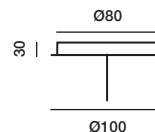

フランジカバーの形状